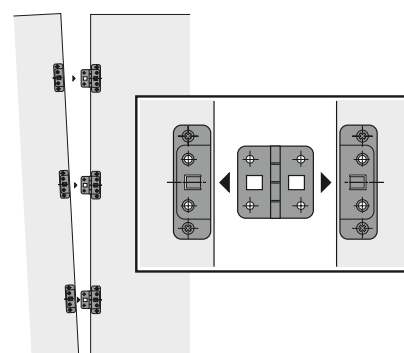

- ▶ Středový závěs klipový
- ▶ Pro skládané dveře, úhel otevření 180°

- ▶ Středový závěs pro skládané dveře
- ▶ Pro montáž s čepem uprostřed nebo s přesazeným čepem
- ▶ Klipové závěsy dovolují rychlou a snadnou montáž jednotlivých křídel dveří stylem zdrhovadla, počínaje od spodní hrany směrem nahoru
- ▶ Ocel niklovaná a plast černý

## Středový závěs klipový pro skládané dveře

Obj. č.	Balení
0 079 373	1/10 ks

### Použití s čepem uprostřed

### Použití s přesazeným čepem