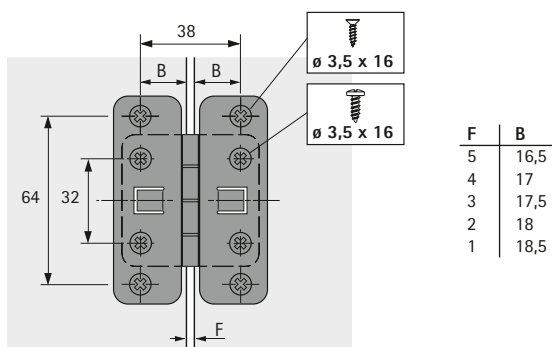

- ▶ Středový závěs klipový
- ▶ Pro skládané dveře, úhel otevření 180°

- ▶ Středový závěs pro skládané dveře
- ▶ Pro montáž s čepem uprostřed nebo s přesazeným čepem
- ▶ Klipové závěsy dovolují rychlou a snadnou montáž jednotlivých křídel dveří stylem zdrhovadla, počínaje od spodní hrany směrem nahoru
- ▶ Ocel niklovaná a plast černý

## Středový závěs klipový pro skládané dveře

Obj. č.	Balení
0 079 373	1/10 ks

### Použití s čepem uprostřed