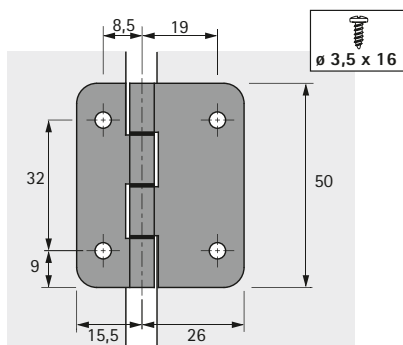

Speciální závěs

- ▶ Středový skládací závěs 625
- ▶ Pro skládané dveře, úhel otevření 180°

- ▶ Středový závěs pro skládané dveře
- ▶ Pro montáž s čepem uprostřed nebo s přesazeným čepem
- ▶ Dobrý chod díky ořezuvzdorným rozpěrným kroužkům
- ▶ S pevným ocelovým čepem
- ▶ Ocel niklovaná

Středový skládací závěs 625

Obj. č.	Balení
0 071 648	1/10 ks

Použití s čepem uprostřed

Použití s přesazeným čepem