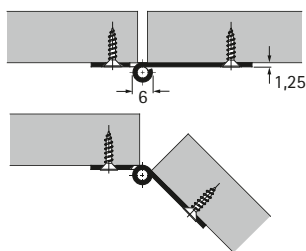

Speciální závěs

- ▶ Středový skládací závěs 625
- ▶ Pro skládané dveře, úhel otevření 180°

- ▶ Středový závěs pro skládané dveře
- ▶ Pro montáž s čepem uprostřed nebo s přesazeným čepem
- ▶ Dobrý chod díky ořezuvzdorným rozpěrným kroužkům
- ▶ S pevným ocelovým čepem
- ▶ Ocel niklovaná

Středový skládací závěs 625

Obj. č.	Balení
0 071 648	1/10 ks

Použití s čepem uprostřed

Použití s přesazeným čepem