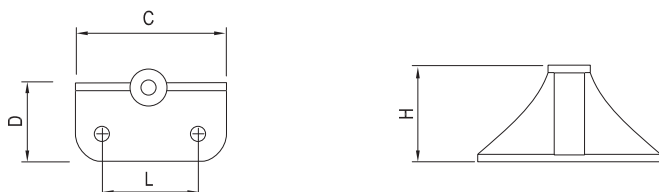

ÚCHYTKY A VĚŠÁKY

DOPLŇKY A PŘÍSLUŠENSTVÍ

↑ OBSAH

ADAPTÉR K UCHYCENÍ ÚCHYTEK NA ROZEVÍRACÍ DVEŘE

08880 CHROM

08881 SATIN NIKL

L (mm)	C (mm)	H (mm)	D (mm)
32	45	26	20

Ukázka použití adaptéru

GUMOVÁ PODLOŽKA ÚCHYTKY

PRO MONTÁŽ DO SKLA

08002 TRANSPARENTNÍ, PRO PRŮMĚR ŠROUBKU 4 mm

- pro správnou funkci použijte 2 ks podložky na jeden šroubek
- kov nesmí přímo doléhat na sklo

OZNAČOVACÍ ŠABLONY PRO ÚCHYTKY

104215 UNIVERZÁLNÍ ŠABLONA BLUEJIG

- univerzální šablona se seřízením ve dvou osách pro rychlé a přesné označení polohy otvorů
- určeno pro úchytky v rozteči 32–320 (mm)
- rozsah vzdáleností od boční hrany čela zásuvky po první montážní otvor úchytky 10–334 (mm)
- rozsah vzdáleností od horní hrany čela resp. od dolní hrany čela po úchytku 20–65 (mm)
- více informací – viz sešit Hettich str. 10