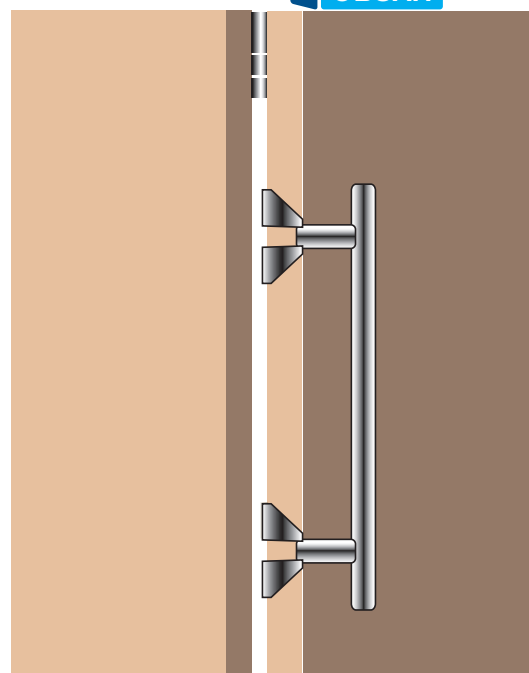

ÚCHYTKY A VĚŠÁKY

DOPLŇKY A PŘÍSLUŠENSTVÍ

↑ OBSAH

ADAPTÉR K UCHYCENÍ ÚCHYTEK NA ROZEVÍRACÍ DVEŘE

08880 CHROM

08881 SATIN NIKL

L (mm)	C (mm)	H (mm)	D (mm)
32	45	26	20

Ukázka použití adaptéru

GUMOVÁ PODLOŽKA ÚCHYTKY

PRO MONTÁŽ DO SKLA

08002 TRANSPARENTNÍ, PRO PRŮMĚR ŠROUBKU 4 mm

- pro správnou funkci použijte 2 ks podložky na jeden šroubek
- kov nesmí přímo doléhat na sklo

OZNAČOVACÍ ŠABLONY PRO ÚCHYTKY

104215 UNIVERZÁLNÍ ŠABLONA BLUEJIG

- univerzální šablona se seřízením ve dvou osách pro rychlé a přesné označení polohy otvorů
- určeno pro úchytky v rozteči 32–320 (mm)
- rozsah vzdáleností od boční hrany čela zásuvky po první montážní otvor úchytky 10–334 (mm)
- rozsah vzdáleností od horní hrany čela resp. od dolní hrany čela po úchytku 20–65 (mm)
- více informací – viz sešit Hettich str. 10