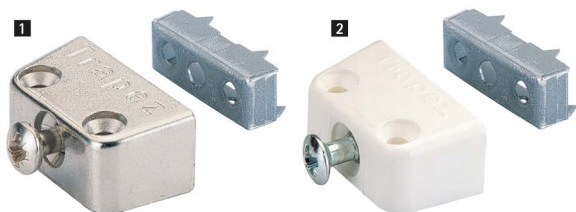

TZ 4

- S předmontovaným šroubem
- TZ 4 celokovový, ergonomická montáž díky šikmo uloženému šroubu
- Vnitřní díl s ozubením
- Těleso: zinkový odlitek, nebo plast
- Vnitřní díl: ocel

Povrchová úprava / barva	Obj. č.	Balení
niklovaná	0 020 843	1/100 ks
bílá	0 013 104	1/100 ks
hnědá	0 013 105	1/100 ks

TZ 4 STD

- S předmontovaným šroubem
- Jednoduchá montáž pomocí západky vrchního dílu kování
- Bobtnání a sesychání masivního dřeva kompenzuje oválný otvor s tolerancí 4 mm
- Těleso: zinkový odlitek niklovaný
- Vnitřní díl: ocel