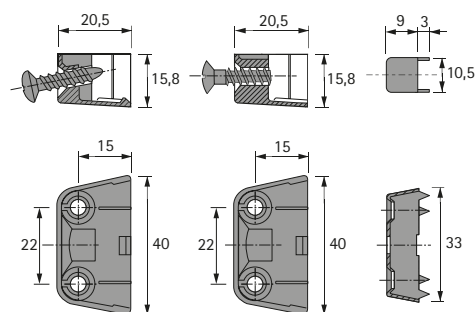

TZ 4

- S předmontovaným šroubem
- TZ 4 celokovový, ergonomická montáž díky šikmo uloženému šroubu
- Vnitřní díl s ozubením
- Těleso: zinkový odlitek, nebo plast
- Vnitřní díl: ocel

Povrchová úprava / barva	Obj. č.	Balení
niklovaná	0 020 843	1/100 ks
bílá	0 013 104	1/100 ks
hnědá	0 013 105	1/100 ks

TZ 4 STD

- S předmontovaným šroubem
- Jednoduchá montáž pomocí západky vrchního dílu kování
- Bobtnání a sesychání masivního dřeva kompenzuje oválný otvor s tolerancí 4 mm
- Těleso: zinkový odlitek niklovaný
- Vnitřní díl: ocel