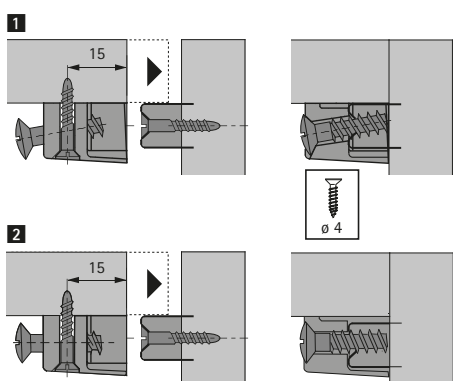

TZ 4

- S předmontovaným šroubem
- TZ 4 celokovový, ergonomická montáž díky šikmo uloženému šroubu
- Vnitřní díl s ozubením
- Těleso: zinkový odlitek, nebo plast
- Vnitřní díl: ocel

Povrchová úprava / barva	Obj. č.	Balení
niklovaná	0 020 843	1/100 ks
bílá	0 013 104	1/100 ks
hnědá	0 013 105	1/100 ks

TZ 4 STD

- S předmontovaným šroubem
- Jednoduchá montáž pomocí západky vrchního dílu kování
- Bobtnání a sesychání masivního dřeva kompenzuje oválný otvor s tolerancí 4 mm
- Těleso: zinkový odlitek niklovaný
- Vnitřní díl: ocel