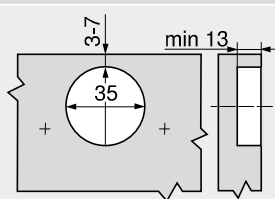

Montáž našroubováním