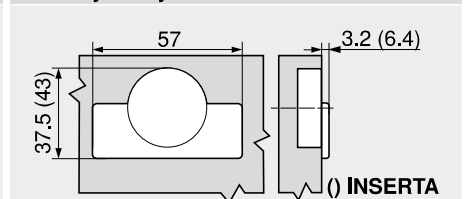

MD Zvýšení montážních podložek (mm)

Minimální hodnoty mezery F pro čela, která mají rádius (R = 1 mm) při nastavení ze závodu

Odstup misky TB (mm)	Síla čela FD (mm)											
	16	18	19	20	21	22	23	24	25	26	28	30
3	0.5	0.8	1.0	1.2	1.5	1.8	2.2	2.7	3.5	4.3	Δ	Δ
4	0.5	0.8	1.0	1.2	1.4	1.7	2.0	2.5	3.1	3.8	Δ	Δ
5	0.5	0.8	0.9	1.2	1.4	1.7	2.0	2.4	2.9	3.4	Δ	Δ
6	0.5	0.8	0.9	1.2	1.3	1.6	1.9	2.3	2.7	3.2	Δ	Δ
7	0.5	0.8	0.9	1.1	1.3	1.6	1.9	2.2	2.6	3.0	Δ	Δ
Navíc u seřízení do stran +2 mm												
	+0.2	+0.4	+0.4	+0.5	+0.5	+0.5	+0.5	+0.5	+0.5	+0.5		

Δ Doporučujeme montáž na zkoušku

Seřízení a nastavení

Montáž našroubováním

Montáž technikou INSERTA | nalisováním

Rozměry misky

Odkaz na stránku

Přehled – CLIP top BLUMOTION   CLIP top – závěsy	93
Montážní podložky	172
Příslušenství – krytka ramínka	181
Příslušenství – všeobecné	182
Přehled – BLUMOTION pro dvířka	185