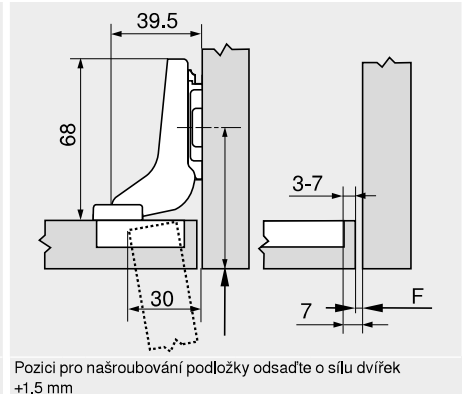

Materiál	Barva	Č. artiklu
Plast	Oranžová	MZM.0040

Závěs, 110°

Webcode  
DQDELA

Plánování

Rozměry závěsu a výpočet mezery při nastavení ze závodu (montážní podložka = 0 mm)

Přesah dvířek při plném otevření

Naložená dvířka

Polonaložená dvířka

Vložená dvířka

Pozici pro našroubování podložky odsadte o sílu dvířek +1.5 mm

Odstup misky TB

MD	Přesah čela FA (mm)																	
	5	6	7	8	9	10	11	12	13	14	15	16	17	18				
0																		
3										3	4	5	6	7				
6					3	4	5	6	7									
9	3	4	5	6	7													