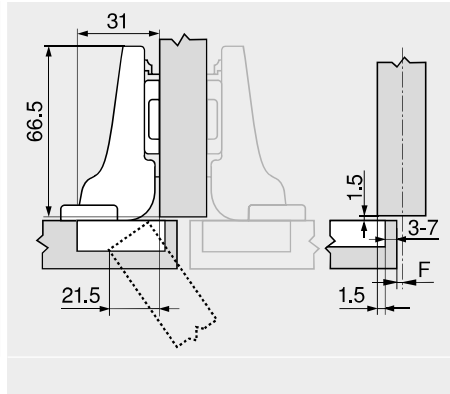

Materiál	Barva	Č. artiklu
Plast	Oranžová	MZM.0040

Závěs, 110°

Webcode  
DQDELA

Plánování

Rozměry závěsu a výpočet mezery při nastavení ze závodu (montážní podložka = 0 mm)

Přesah dvířek při plném otevření

Naložená dvířka

Polonaložená dvířka

Vložená dvířka

Pozici pro našroubování podložky odsadte o sílu dvířek +1.5 mm

Odstup misky TB

MD	Přesah čela FA (mm)																	
	5	6	7	8	9	10	11	12	13	14	15	16	17	18				
0																		
3										3	4	5	6	7				
6					3	4	5	6	7									
9	3	4	5	6	7													