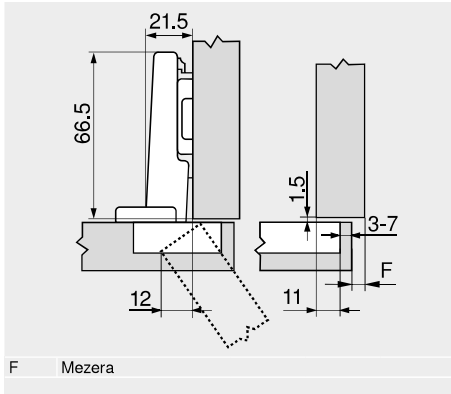

Materiál	Barva	Č. artiklu
Plast	Oranžová	MZM.0040

Závěs, 110°

Webcode  
DQDELA

Plánování

Rozměry závěsu a výpočet mezery při nastavení ze závodu (montážní podložka = 0 mm)

Přesah dvířek při plném otevření

Naložená dvířka

Polonaložená dvířka

Vložená dvířka

Pozici pro našroubování podložky odsadte o sílu dvířek +1.5 mm

Odstup misky TB

MD	Přesah čela FA (mm)																	
	5	6	7	8	9	10	11	12	13	14	15	16	17	18				
0																		
3										3	4	5	6	7				
6					3	4	5	6	7									
9	3	4	5	6	7													