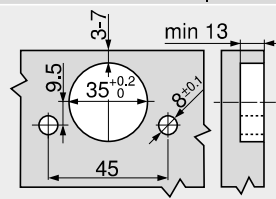

Δ Doporučujeme montáž na zkoušku

Seřízení a nastavení

Montáž našroubováním

Montáž technikou INSERTA | nalisováním

Rozměry misky

Odkaz na stránku

Přehled – CLIP top BLUMOTION   CLIP top – závěsy	93
Montážní podložky	172
Příslušenství – krytka ramínka	181
Příslušenství – všeobecné	182
Přehled – BLUMOTION pro dvířka	185