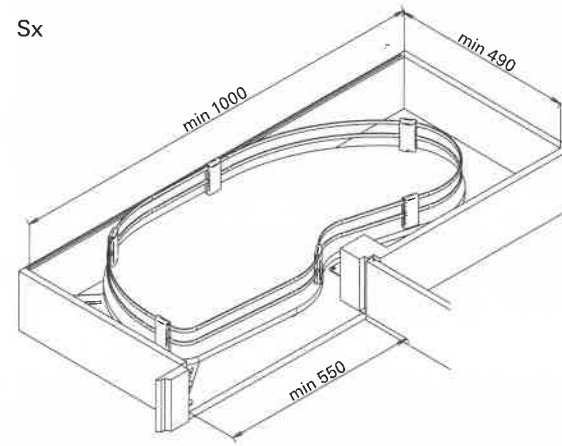

- 1. Ingombri modulo da 45 cm
Overall dimensions M 45 cm
- 2. Ingombri modulo da 60 cm
Overall dimensions M 60 cm

Versione destra.
Right version.

Uniko
→ P. 159

- 1. Ingombri modulo da 45 cm chiuso
Overall dimensions M 45 cm closed
- 2. Ingombri modulo da 60 cm chiuso
Overall dimensions M 60 cm closed
- 3. Ingombri modulo da 45 cm aperto
Overall dimensions M 45 cm open
- 4. Ingombri modulo da 60 cm aperto
Overall dimensions M 60 cm open

Prodotto reversibile.
Product reversible.

1 Sinistra → Lev
Sx

Destra - Prava stran
Dx

2
Sx

Dx

3

4