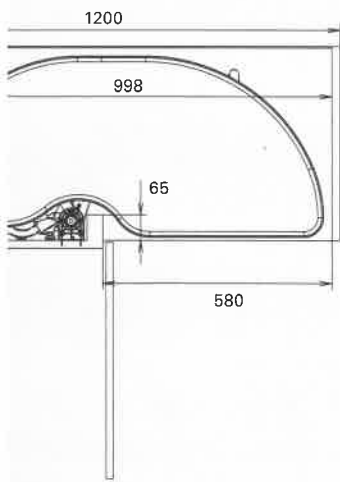

- 1. Ingombri modulo da 45 cm
Overall dimensions M 45 cm
- 2. Ingombri modulo da 60 cm
Overall dimensions M 60 cm

Versione destra.
Right version.

Uniko
→ P. 159

- 1. Ingombri modulo da 45 cm chiuso
Overall dimensions M 45 cm closed
- 2. Ingombri modulo da 60 cm chiuso
Overall dimensions M 60 cm closed
- 3. Ingombri modulo da 45 cm aperto
Overall dimensions M 45 cm open
- 4. Ingombri modulo da 60 cm aperto
Overall dimensions M 60 cm open

Prodotto reversibile.
Product reversible.

1 Sinistra → Lev
Sx

Destra - Prava stran
Dx

2
Sx

Dx

3

4