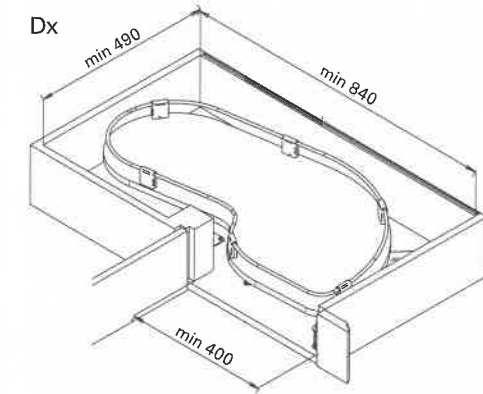

- 1. Ingombri modulo da 45 cm
Overall dimensions M 45 cm
- 2. Ingombri modulo da 60 cm
Overall dimensions M 60 cm

Versione destra.
Right version.

Uniko
→ P. 159

- 1. Ingombri modulo da 45 cm chiuso
Overall dimensions M 45 cm closed
- 2. Ingombri modulo da 60 cm chiuso
Overall dimensions M 60 cm closed
- 3. Ingombri modulo da 45 cm aperto
Overall dimensions M 45 cm open
- 4. Ingombri modulo da 60 cm aperto
Overall dimensions M 60 cm open

Prodotto reversibile.
Product reversible.

1 Sinistra → Lev
Sx

Destra - Prava stran
Dx

2
Sx

Dx

3

4