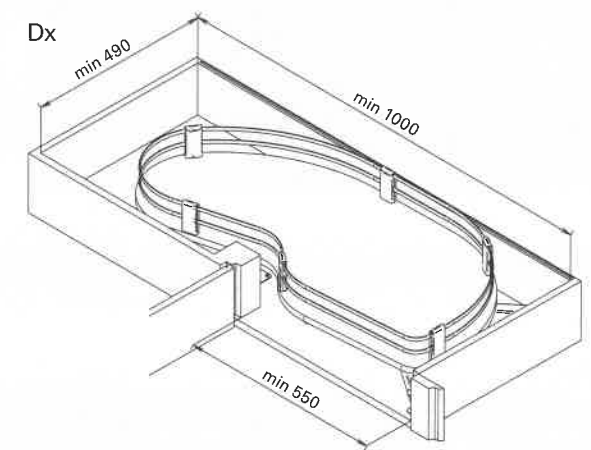

- 1. Ingombri modulo da 45 cm
Overall dimensions M 45 cm
- 2. Ingombri modulo da 60 cm
Overall dimensions M 60 cm

Versione destra.
Right version.

Uniko
→ P. 159

- 1. Ingombri modulo da 45 cm chiuso
Overall dimensions M 45 cm closed
- 2. Ingombri modulo da 60 cm chiuso
Overall dimensions M 60 cm closed
- 3. Ingombri modulo da 45 cm aperto
Overall dimensions M 45 cm open
- 4. Ingombri modulo da 60 cm aperto
Overall dimensions M 60 cm open

Prodotto reversibile.
Product reversible.

1 Sinistra → Lev
Sx

Destra - Prava stran
Dx

2
Sx

Dx

3

4