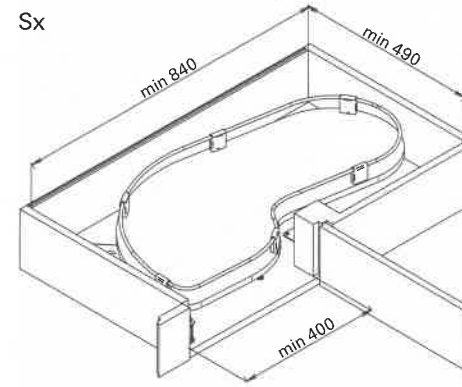

- 1. Ingombri modulo da 45 cm
Overall dimensions M 45 cm
- 2. Ingombri modulo da 60 cm
Overall dimensions M 60 cm

Versione destra.
Right version.

Uniko
→ P. 159

- 1. Ingombri modulo da 45 cm chiuso
Overall dimensions M 45 cm closed
- 2. Ingombri modulo da 60 cm chiuso
Overall dimensions M 60 cm closed
- 3. Ingombri modulo da 45 cm aperto
Overall dimensions M 45 cm open
- 4. Ingombri modulo da 60 cm aperto
Overall dimensions M 60 cm open

Prodotto reversibile.
Product reversible.

1 Sinistra → Lev
Sx

Destra - Prava stran
Dx

2
Sx

Dx

3

4