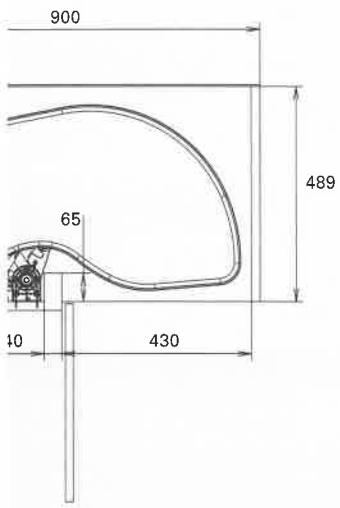

- 1. Ingombri modulo da 45 cm
Overall dimensions M 45 cm
- 2. Ingombri modulo da 60 cm
Overall dimensions M 60 cm

Versione destra.
Right version.

Uniko
→ P. 159

- 1. Ingombri modulo da 45 cm chiuso
Overall dimensions M 45 cm closed
- 2. Ingombri modulo da 60 cm chiuso
Overall dimensions M 60 cm closed
- 3. Ingombri modulo da 45 cm aperto
Overall dimensions M 45 cm open
- 4. Ingombri modulo da 60 cm aperto
Overall dimensions M 60 cm open

Prodotto reversibile.
Product reversible.

1 Sinistra → Lev
Sx

Destra - Prava stran
Dx

2
Sx

Dx

3

4