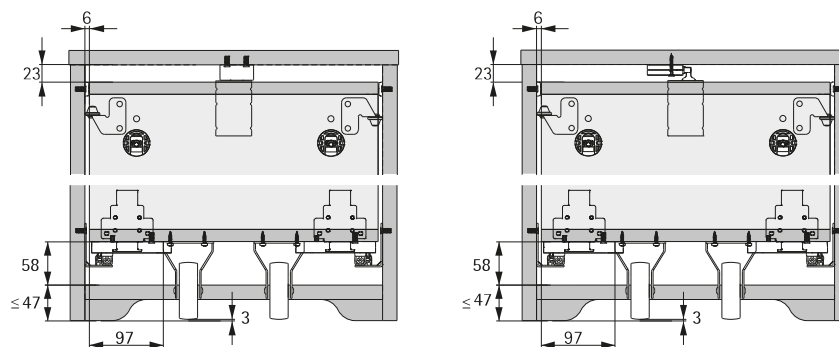

- ▶ Big Org@Tower Wood s montáží nasunutím
- ▶ Výsuv Quadro Compact

Výsuv Quadro Compact

- ▶ Montáž nasunutím bez použití nářadí
- ▶ Pro použití v Big Org@Tower Wood
- ▶ Plnovýsuv s tlumením Silent System
- ▶ Nosnost 45 kg dle EN 15338 úroveň 2
- ▶ Zvýšení nosnosti na 75 kg při použití se 2 kolečky
- ▶ Ocel pozinkovaná

Doporučené šrouby:

- ▶ 14 ks $\varnothing 6,0 \times 14$ mm na pár

Příslušenství viz:

- ▶ Kolečka, obj.č. 0 028 186, viz str. 122

Min. světlá hloubka mm	Délka výsuvu mm	Vnější rozměr vnitřního korpusu v mm	Obj. č.	Balení
560	501,5	509	9 203 535	1 sada
760	701,5	709	9 200 438	1 sada

Rozměry: čelní pohled Quadro Compact

Rozměry: boční pohled Quadro Compact