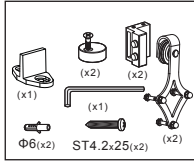

Barnio Square

30-40 mm*
40-45 mm**

40-80 kg

390595

390597

2 m 390598
3 m 390599

390601

392649

392650

2m	1	1	1	5	3*	3**
3m	1	1	1	7	3*	3**

Installation Manual