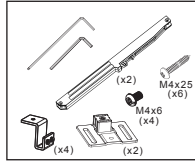

Barnio Square

30-40 mm*
40-45 mm**

40-80 kg

390595

390597

2 m 390598
3 m 390599

390601

392649

392650

2m	1	1	1	5	3*	3**
3m	1	1	1	7	3*	3**

Installation Manual