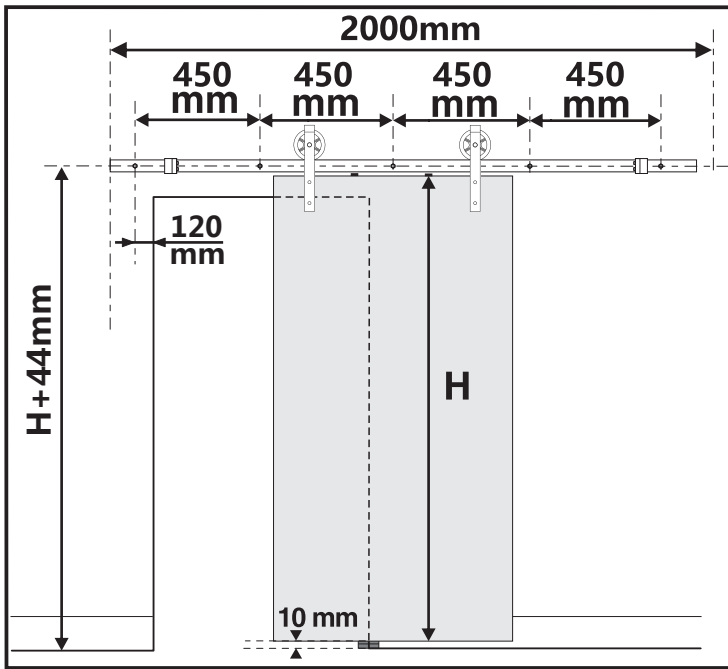

Barnio Big

30-40 mm*
40-45 mm**

40-80 kg

390596

390597

2 m 390598
3 m 390599

390601

392649

392650

2m	1	1	1	5	2*	2**
3m	1	1	1	7	2*	2**

Installation Manual

3

4

5

6

7