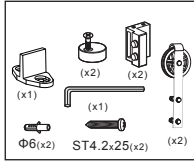

Barnio Big

30-40 mm*
40-45 mm**

40-80 kg

390596

390597

2 m 390598
3 m 390599

390601

392649

392650

2m	1	1	1	5	2*	2**
3m	1	1	1	7	2*	2**

Installation Manual

3

4

5

6

7