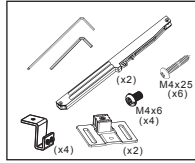

Barnio Big

30-40 mm*
40-45 mm**

40-80 kg

390596

390597

2 m 390598
3 m 390599

390601

392649

392650

2m	1	1	1	5	2*	2**
3m	1	1	1	7	2*	2**

Installation Manual

3

4

5

6

7