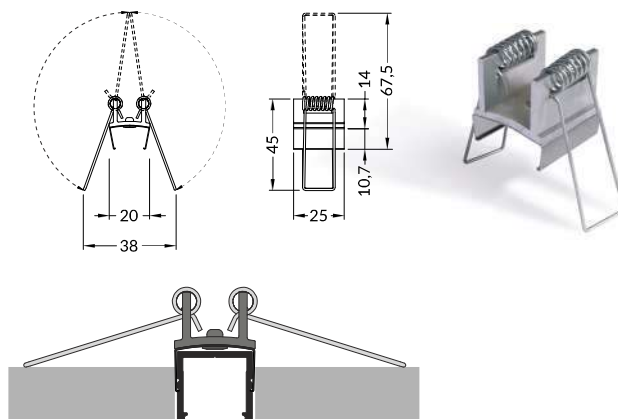

uchwyt U4 cone
kolory: biały, inox
materiał: stal nierdzewna

white / biały
F1980001

inox / inox
F1980019

MOUNTINGS / MOCOWANIA

spring **U4** mounting plate
colours: inox
material: stainless steel

uchwyt **U4** sprężyna
kolory: inox
materiał: stal nierdzewna