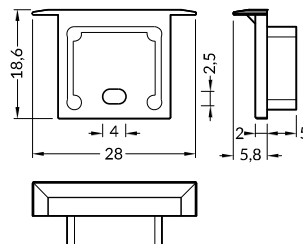

INDEX = 10 sets = 20 pcs
package > check the pricelist
INDEKS = 10 kpl = 20 szt.
opakowanie > patrz cennik

white / biały
F6009901

silver / srebrny
F6009940

grey / szary
F6009922

MOUNTINGS / MOCOWANIA

U4 mounting plate
colours: white, inox
material: stainless steel

uchwyt U4
kolory: biały, inox
materiał: stal nierdzewna