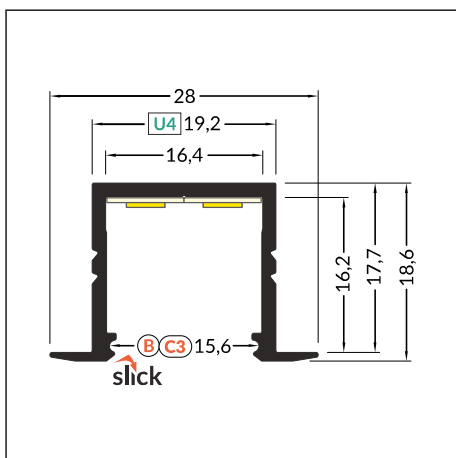

SMART-IN16 BC3/U4

ECONOMICAL RECESSED PROFILE FOR 16 mm LED STRIP

EKONOMICZNY PROFIL WPUSTOWY DO TAŚM 16 mm

- SLICK socket - easy assembly technology
- various ways of mounting
- continuous line of light (when using LED strip 120 P/m and opal cover)
- maximum width of LED strip: 16 mm
- gniazdo SLICK - prosty montaż klosza
- rozmaite sposoby montażowe
- ciągła linia światła (przy zastosowaniu taśmy 120 P/m i klosza mlecznego)
- maksymalna szerokość taśmy LED: 16 mm

SIMILAR IN THE OFFER / PODOBNE W OFERCIE

SMART16
BC3/U4

SMART-IN10
AC2/Z

BEGTIN12
J/S

GROOVE14
EF/TY

LINEA-IN20
EF/U7

- B** slide cover
klosz B wsuwany
- C3** click cover
klosz C3 klik
- U4**¹ U4 mounting plate
uchwyt U4
- U4**² cone U4 mounting plate
uchwyt U4 cone
- U4**³ spring U4 mounting plate
uchwyt U4 sprężyna

INDEX = 1 pc, length 2000 mm
package > check the pricelist
INDEKS = 1 szt., długość 2000 mm
opakowanie > patrz cennik

white painted / biały malowany
F6000201

anodized / anodowany
F6000220

raw aluminium / surowe aluminium
F6000200

Available lengths: 1000 mm, 2000 mm, 3000 mm, 4000 mm.
The standard profile length tolerance is +20 mm.
More details >> 1.08.

Dostępne długości: 1000 mm, 2000 mm, 3000 mm, 4000 mm.
Standardowa tolerancja długości profili wynosi: +20 mm.
Więcej informacji >> 1.08.