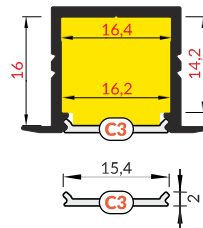

INDEX = 1 pc, length 2000 mm
package > check the pricelist
INDEKS = 1 szt., długość 2000 mm
opakowanie > patrz cennik

white painted / biały malowany
F6000201

anodized / anodowany
F6000220

raw aluminium / surowe aluminium
F6000200

Available lengths: 1000 mm, 2000 mm, 3000 mm, 4000 mm.
The standard profile length tolerance is +20 mm.
More details >> 1.08.

Dostępne długości: 1000 mm, 2000 mm, 3000 mm, 4000 mm.
Standardowa tolerancja długości profili wynosi: +20 mm.
Więcej informacji >> 1.08.

length 2000 mm
package > check the pricelist
długość 2000 mm
opakowanie > patrz cennik

B transparent / B transparentny
index = 10 pcs / indeks = 10 szt.

76250016

B frosted / B szron
index = 10 pcs / indeks = 10 szt.