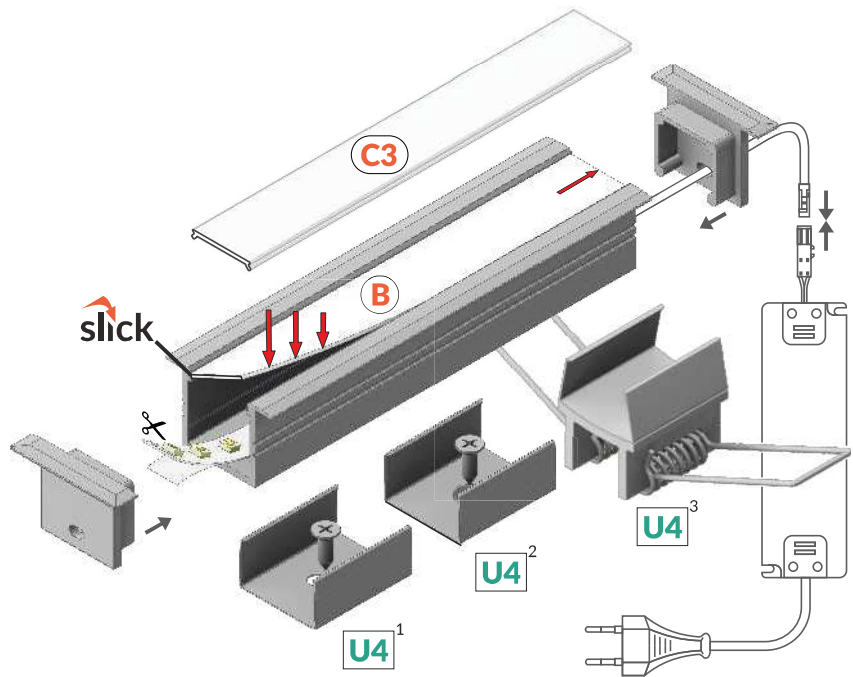

SMART-IN16 BC3/U4

ECONOMICAL RECESSED PROFILE FOR 16 mm LED STRIP

EKONOMICZNY PROFIL WPUSTOWY DO TAŚM 16 mm

- SLICK socket - easy assembly technology
- various ways of mounting
- continuous line of light (when using LED strip 120 P/m and opal cover)
- maximum width of LED strip: 16 mm
- gniazdo SLICK - prosty montaż klosza
- rozmaite sposoby montażowe
- ciągła linia światła (przy zastosowaniu taśmy 120 P/m i klosza mlecznego)
- maksymalna szerokość taśmy LED: 16 mm

SIMILAR IN THE OFFER / PODOBNE W OFERCIE

SMART16
BC3/U4

SMART-IN10
AC2/Z

BEGTIN12
J/S

GROOVE14
EF/TY

LINEA-IN20
EF/U7

- B** slide cover
klosz B wsuwany
- C3** click cover
klosz C3 klik
- U4**¹ U4 mounting plate
uchwyt U4
- U4**² cone U4 mounting plate
uchwyt U4 cone
- U4**³ spring U4 mounting plate
uchwyt U4 sprężyna

INDEX = 1 pc, length 2000 mm
package > check the pricelist
INDEKS = 1 szt., długość 2000 mm
opakowanie > patrz cennik

white painted / biały malowany
F6000201

anodized / anodowany
F6000220

raw aluminium / surowe aluminium
F6000200

Available lengths: 1000 mm, 2000 mm, 3000 mm, 4000 mm.
The standard profile length tolerance is +20 mm.
More details >> 1.08.

Dostępne długości: 1000 mm, 2000 mm, 3000 mm, 4000 mm.
Standardowa tolerancja długości profili wynosi: +20 mm.
Więcej informacji >> 1.08.