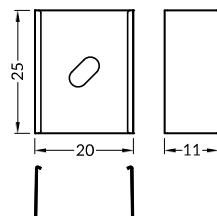

INDEX = 1 pc, length 2000 mm
package > check the pricelist
INDEKS = 1 szt., długość 2000 mm
opakowanie > patrz cennik

white painted / biały malowany
F6000201

anodized / anodowany
F6000220

raw aluminium / surowe aluminium
F6000200

length 2000 mm
package > check the pricelist
długość 2000 mm
opakowanie > patrz cennik

B transparent / B transparentny
index = 10 pcs / indeks = 10 szt.

76250016

B frosted / B szron
index = 10 pcs / indeks = 10 szt.

white / biały
F6009901

silver / srebrny
F6009940

grey / szary
F6009922

MOUNTINGS / MOCOWANIA

U4 mounting plate
colours: white, inox
material: stainless steel

uchwyt U4
kolory: biały, inox
materiał: stal nierdzewna

INDEX = 10 sets = 20 pcs
package > check the pricelist
INDEKS = 10 kpl = 20 szt.
opakowanie > patrz cennik

white / biały
F1970001

inox / inox
F1970019

cone U4 mounting plate
colours: white, inox
material: stainless steel