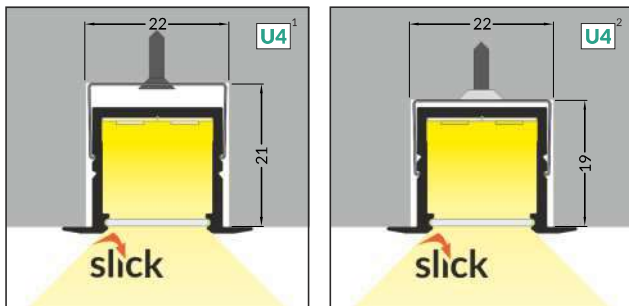

SMART-IN16 BC3/U4

ECONOMICAL RECESSED PROFILE FOR 16 mm LED STRIP

EKONOMICZNY PROFIL WPUSTOWY DO TAŚM 16 mm

- SLICK socket - easy assembly technology
- various ways of mounting
- continuous line of light (when using LED strip 120 P/m and opal cover)
- maximum width of LED strip: 16 mm
- gniazdo SLICK - prosty montaż klosza
- rozmaite sposoby montażowe
- ciągła linia światła (przy zastosowaniu taśmy 120 P/m i klosza mlecznego)
- maksymalna szerokość taśmy LED: 16 mm

SIMILAR IN THE OFFER / PODOBNE W OFERCIE

SMART16
BC3/U4

SMART-IN10
AC2/Z

BEGTIN12
J/S

GROOVE14
EF/TY

LINEA-IN20
EF/U7

- B** slide cover
klosz B wsuwany
- C3** click cover
klosz C3 klik
- U4**¹ U4 mounting plate
uchwyt U4
- U4**² cone U4 mounting plate
uchwyt U4 cone
- U4**³ spring U4 mounting plate
uchwyt U4 sprężyna