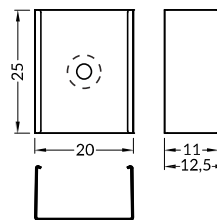

white / biały
F1980001

inox / inox
F1980019