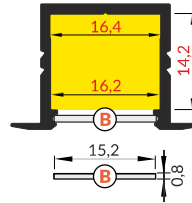

INDEX = 1 pc, length 2000 mm
package > check the pricelist
INDEKS = 1 szt., długość 2000 mm
opakowanie > patrz cennik

white painted / biały malowany
F6000201

anodized / anodowany
F6000220

raw aluminium / surowe aluminium
F6000200

Available lengths: 1000 mm, 2000 mm, 3000 mm, 4000 mm.
The standard profile length tolerance is +20 mm.
More details >> 1.08.

Dostępne długości: 1000 mm, 2000 mm, 3000 mm, 4000 mm.
Standardowa tolerancja długości profili wynosi: +20 mm.
Więcej informacji >> 1.08.

length 2000 mm
package > check the pricelist
długość 2000 mm
opakowanie > patrz cennik

B transparent / B transparentny
index = 10 pcs / indeks = 10 szt.

76250016

B frosted / B szron
index = 10 pcs / indeks = 10 szt.