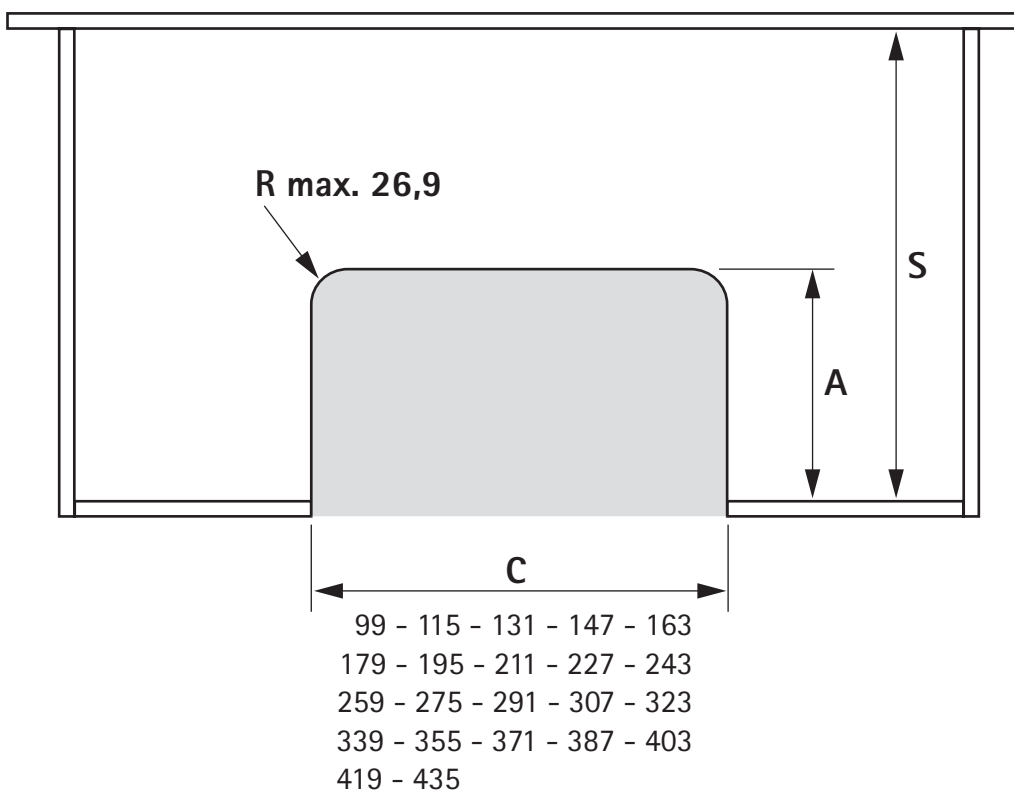

Banio

InnoTech / InnoTech Atira / ArciTech / AvanTech YOU

InnoTech / Innotech Atira

NL	S	A min.	A max.
260	252	54	208,4
300	292	94	248,4
350	342	144	283
420	412	214	283
470	462	264	283

ArciTech

NL	S	A min.	A max.
270	243	45	199,4
300	273	75	229,4
350	323	125	279,5
400	373	175	283
450	423	225	283
500	473	275	283

AvanTech YOU

NL	S	A min.	A max.
270	243	50	204,4
300	273	80	234,4
350	323	130	284,4
400	373	180	288
450	423	230	288
500	473	280	288