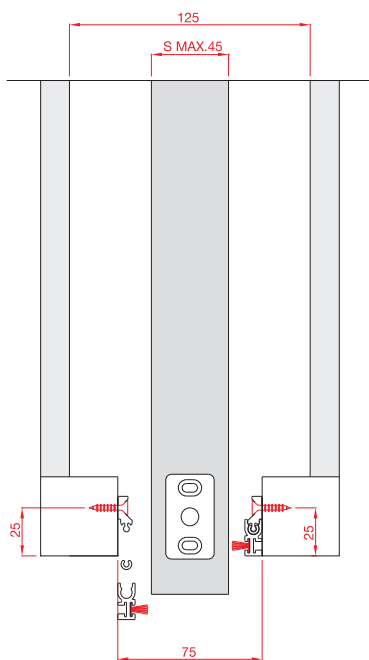

Max 1250 mm

80 kg

6 mm

N°	Barcode		KG		N°	Barcode		KG		
1	1280 8 01 0.01280		-		5	199 8 01 0.00199		-		
	3340 8 01 0.03340		-			6	198 8 01 0.00198		-	
2	3300 8 01 0.03300		-		7		1222		-	
	3310 8 01 0.03310		-			8	3302		80	
	3320 8 01 0.03320		-				9	3308/8		80
						3308/10		80		Glass thk. Vetri sp. 10-10,7 mm 3/8"
3	3306		80		3308/12	80	Glass thk. Vetri sp. 12-12,7 mm 1/2"			
	543/11/G 8 23 1.00543		-		10	121 8 23 0.00121		80		

OLD CODE	NEW CODE	W	L	H		
POCKET/250/3310	B.0147.C	Max 1250 mm	Max 2500 mm	Max 2200 mm	80 kg	1x

OLD CODE	NEW CODE	W	L	H		
POCKET/250/3320	B.0147.D	Max 1250 mm	Max 2500 mm	Max 2200 mm	80 kg	1x

AVAILABLE ON REQUEST L = 2000 mm E L = 3000 mm
A RICHIESTA, SONO DISPONIBILI L = 2000 mm E L = 3000 mm

ART. 3340 - MEASUREMENTS / MISURE

EVOLUTION
(WOOD / LEGNO)

VETRO 40
(GLASS / VETRO)

VETRO 24
(GLASS / VETRO)

ART. 3300 - MEASUREMENTS / MISURE

EVOLUTION
(WOOD / LEGNO)

VETRO 40
(GLASS / VETRO)

VETRO 24
(GLASS / VETRO)

ART. 3310 - MEASUREMENTS / MISURE

EVOLUTION
(WOOD / LEGNO)

VETRO 40
(GLASS / VETRO)

VETRO 24
(GLASS / VETRO)

ART. 3320 - MEASUREMENTS / MISURE

EVOLUTION
(WOOD / LEGNO)

VETRO 40
(GLASS / VETRO)

VETRO 24
(GLASS / VETRO)