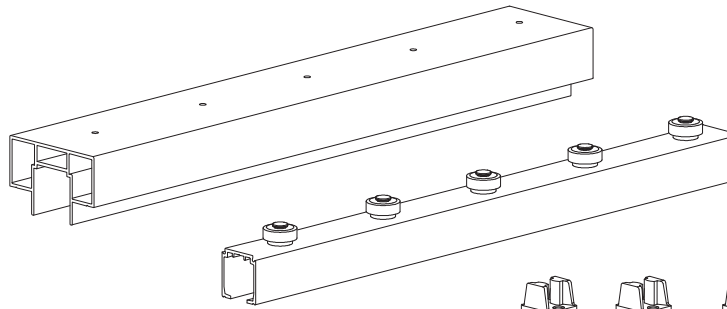

OLD CODE	NEW CODE	W	L	H		
POCKET/250/3300	B.0147.B	Max 1250 mm	Max 2500 mm	Max 2200 mm	80 kg	1x