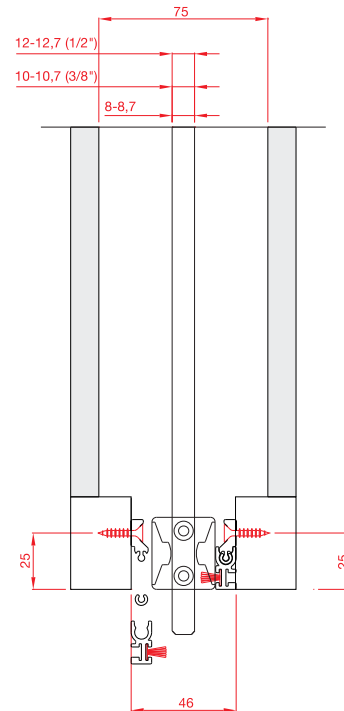

Max 1250 mm

80 kg

6 mm

N°	Barcode		KG		N°	Barcode		KG		
1	1280 8 01 0.01280		-		5	199 8 01 0.00199		-		
	3340 8 01 0.03340		-			6	198 8 01 0.00198		-	
2	3300 8 01 0.03300		-		7		1222		-	
	3310 8 01 0.03310		-			8	3302		80	
	3320 8 01 0.03320		-				9	3308/8		80
						3308/10		80		Glass thk. Vetri sp. 10-10,7 mm 3/8"
3	3306		80		3308/12	80	Glass thk. Vetri sp. 12-12,7 mm 1/2"			
	543/11/G 8 23 1.00543		-		10	121 8 23 0.00121		80		

OLD CODE	NEW CODE	W	L	H		
POCKET/250/3310	B.0147.C	Max 1250 mm	Max 2500 mm	Max 2200 mm	80 kg	1x

OLD CODE	NEW CODE	W	L	H		
POCKET/250/3320	B.0147.D	Max 1250 mm	Max 2500 mm	Max 2200 mm	80 kg	1x

AVAILABLE ON REQUEST L = 2000 mm E L = 3000 mm
A RICHIESTA, SONO DISPONIBILI L = 2000 mm E L = 3000 mm

ART. 3340 - MEASUREMENTS / MISURE

EVOLUTION
(WOOD / LEGNO)

VETRO 40
(GLASS / VETRO)

VETRO 24
(GLASS / VETRO)

ART. 3300 - MEASUREMENTS / MISURE

EVOLUTION
(WOOD / LEGNO)

VETRO 40
(GLASS / VETRO)

VETRO 24
(GLASS / VETRO)

ART. 3310 - MEASUREMENTS / MISURE

EVOLUTION
(WOOD / LEGNO)

VETRO 40
(GLASS / VETRO)

VETRO 24
(GLASS / VETRO)

ART. 3320 - MEASUREMENTS / MISURE

EVOLUTION
(WOOD / LEGNO)

VETRO 40
(GLASS / VETRO)

VETRO 24
(GLASS / VETRO)