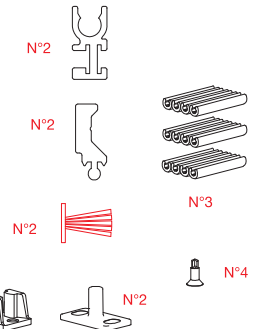

AluFrames Pocket

Rails for counterframes
Binari per controlelai

AluFrames Pocket can be used with all wooden/glass door brackets, with a capacity from 50 to 120 kg.

AluFrames Pocket è utilizzabile con tutte le staffe per porte in legno/vetro, con portata da 50 a 120 kg.

Max 1250 mm

80 kg

6 mm

N°	Barcode		KG		N°	Barcode		KG		
1	1280 8 01 0.01280		-		5	199 8 01 0.00199		-		
	3340 8 01 0.03340		-			6	198 8 01 0.00198		-	
2	3300 8 01 0.03300		-		7		1222		-	
	3310 8 01 0.03310		-			8	3302		80	
	3320 8 01 0.03320		-				9	3308/8		80
						3308/10		80		Glass thk. Vetri sp. 10-10,7 mm 3/8"
3	3306		80		3308/12	80	Glass thk. Vetri sp. 12-12,7 mm 1/2"			
	543/11/G 8 23 1.00543		-		10	121 8 23 0.00121		80		

801
801
801
801
801
801
823
823

AluFrames Pocket

Rails for counterframes
Binari per controlelai

OLD CODE	NEW CODE	W	L	H		
POCKET/250/3340	B.0147.A	Max 1250 mm	Max 2500 mm	Max 2200 mm	80 kg	1x

OLD CODE	NEW CODE	W	L	H		
POCKET/250/3300	B.0147.B	Max 1250 mm	Max 2500 mm	Max 2200 mm	80 kg	1x

OLD CODE	NEW CODE	W	L	H		
POCKET/250/3310	B.0147.C	Max 1250 mm	Max 2500 mm	Max 2200 mm	80 kg	1x

OLD CODE	NEW CODE	W	L	H		
POCKET/250/3320	B.0147.D	Max 1250 mm	Max 2500 mm	Max 2200 mm	80 kg	1x

AVAILABLE ON REQUEST L = 2000 mm E L = 3000 mm
A RICHIESTA, SONO DISPONIBILI L = 2000 mm E L = 3000 mm