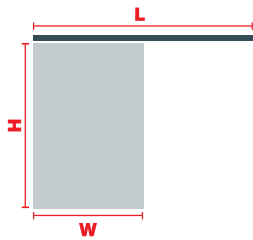

Max 1250 mm

80 kg

6 mm

N°	Barcode		KG		N°	Barcode		KG		
1	1280 8 01 0.01280		-		5	199 8 01 0.00199		-		
	3340 8 01 0.03340		-			6	198 8 01 0.00198		-	
2	3300 8 01 0.03300		-		7		1222		-	
	3310 8 01 0.03310		-			8	3302		80	
	3320 8 01 0.03320		-				9	3308/8		80
						3308/10		80		Glass thk. Vetri sp. 10-10,7 mm 3/8"
3	3306		80		3308/12	80	Glass thk. Vetri sp. 12-12,7 mm 1/2"			
	543/11/G 8 23 1.00543		-		10	121 8 23 0.00121		80		

801
801
801
801
801
801
823
823

AluFrames Pocket

Rails for counterframes
Binari per controlelai

OLD CODE	NEW CODE	W	L	H		
POCKET/250/3340	B.0147.A	Max 1250 mm	Max 2500 mm	Max 2200 mm	80 kg	1x

OLD CODE	NEW CODE	W	L	H		
POCKET/250/3300	B.0147.B	Max 1250 mm	Max 2500 mm	Max 2200 mm	80 kg	1x

OLD CODE	NEW CODE	W	L	H		
POCKET/250/3310	B.0147.C	Max 1250 mm	Max 2500 mm	Max 2200 mm	80 kg	1x

OLD CODE	NEW CODE	W	L	H		
POCKET/250/3320	B.0147.D	Max 1250 mm	Max 2500 mm	Max 2200 mm	80 kg	1x

AVAILABLE ON REQUEST L = 2000 mm E L = 3000 mm
A RICHIESTA, SONO DISPONIBILI L = 2000 mm E L = 3000 mm