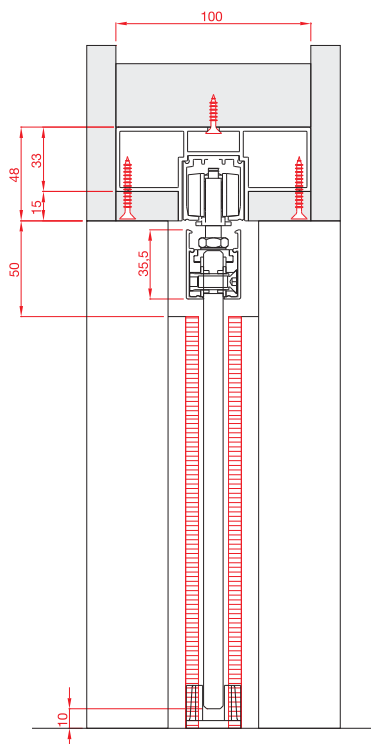

Max 1250 mm

80 kg

6 mm

N°	Barcode		KG		N°	Barcode		KG		
1	1280 8 01 0.01280		-		5	199 8 01 0.00199		-		
	3340 8 01 0.03340		-			6	198 8 01 0.00198		-	
2	3300 8 01 0.03300		-		7		1222		-	
	3310 8 01 0.03310		-			8	3302		80	
	3320 8 01 0.03320		-				9	3308/8		80
						3308/10		80		Glass thk. Vetri sp. 10-10,7 mm 3/8"
3	3306		80		3308/12	80	Glass thk. Vetri sp. 12-12,7 mm 1/2"			
	543/11/G 8 23 1.00543		-		10	121 8 23 0.00121		80		

OLD CODE	NEW CODE	W	L	H		
POCKET/250/3310	B.0147.C	Max 1250 mm	Max 2500 mm	Max 2200 mm	80 kg	1x

OLD CODE	NEW CODE	W	L	H		
POCKET/250/3320	B.0147.D	Max 1250 mm	Max 2500 mm	Max 2200 mm	80 kg	1x

AVAILABLE ON REQUEST L = 2000 mm E L = 3000 mm
A RICHIESTA, SONO DISPONIBILI L = 2000 mm E L = 3000 mm

ART. 3340 - MEASUREMENTS / MISURE

EVOLUTION
(WOOD / LEGNO)

VETRO 40
(GLASS / VETRO)

VETRO 24
(GLASS / VETRO)

ART. 3300 - MEASUREMENTS / MISURE

EVOLUTION
(WOOD / LEGNO)

VETRO 40
(GLASS / VETRO)

VETRO 24
(GLASS / VETRO)

ART. 3310 - MEASUREMENTS / MISURE

EVOLUTION
(WOOD / LEGNO)

VETRO 40
(GLASS / VETRO)

VETRO 24
(GLASS / VETRO)

ART. 3320 - MEASUREMENTS / MISURE

EVOLUTION
(WOOD / LEGNO)

VETRO 40
(GLASS / VETRO)

VETRO 24
(GLASS / VETRO)