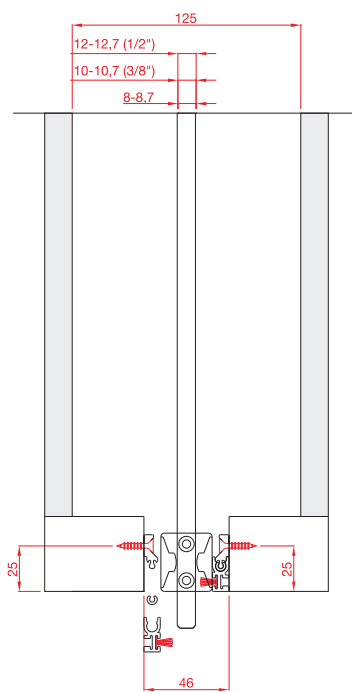

Max 1250 mm

80 kg

6 mm

N°	Barcode		KG		N°	Barcode		KG		
1	1280 8 01 0.01280		-		5	199 8 01 0.00199		-		
	3340 8 01 0.03340		-			6	198 8 01 0.00198		-	
2	3300 8 01 0.03300		-		7		1222		-	
	3310 8 01 0.03310		-			8	3302		80	
	3320 8 01 0.03320		-				9	3308/8		80
						3308/10		80		Glass thk. Vetri sp. 10-10,7 mm 3/8"
3	3306		80		3308/12	80	Glass thk. Vetri sp. 12-12,7 mm 1/2"			
	543/11/G 8 23 1.00543		-		10	121 8 23 0.00121		80		

OLD CODE	NEW CODE	W	L	H		
POCKET/250/3310	B.0147.C	Max 1250 mm	Max 2500 mm	Max 2200 mm	80 kg	1x

OLD CODE	NEW CODE	W	L	H		
POCKET/250/3320	B.0147.D	Max 1250 mm	Max 2500 mm	Max 2200 mm	80 kg	1x

AVAILABLE ON REQUEST L = 2000 mm E L = 3000 mm
A RICHIESTA, SONO DISPONIBILI L = 2000 mm E L = 3000 mm

ART. 3340 - MEASUREMENTS / MISURE

EVOLUTION
(WOOD / LEGNO)

VETRO 40
(GLASS / VETRO)

VETRO 24
(GLASS / VETRO)

ART. 3300 - MEASUREMENTS / MISURE

EVOLUTION
(WOOD / LEGNO)

VETRO 40
(GLASS / VETRO)

VETRO 24
(GLASS / VETRO)

ART. 3310 - MEASUREMENTS / MISURE

EVOLUTION
(WOOD / LEGNO)

VETRO 40
(GLASS / VETRO)

VETRO 24
(GLASS / VETRO)

ART. 3320 - MEASUREMENTS / MISURE

EVOLUTION
(WOOD / LEGNO)

VETRO 40
(GLASS / VETRO)

VETRO 24
(GLASS / VETRO)