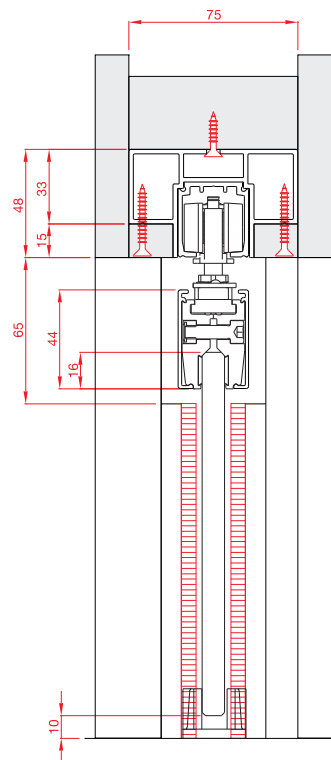

Max 1250 mm

80 kg

6 mm

N°	Barcode		KG		N°	Barcode		KG		
1	1280 8 01 0.01280		-		5	199 8 01 0.00199		-		
	3340 8 01 0.03340		-			6	198 8 01 0.00198		-	
2	3300 8 01 0.03300		-		7		1222		-	
	3310 8 01 0.03310		-			8	3302		80	
	3320 8 01 0.03320		-				9	3308/8		80
						3308/10		80		Glass thk. Vetri sp. 10-10,7 mm 3/8"
3	3306		80		3308/12	80	Glass thk. Vetri sp. 12-12,7 mm 1/2"			
	543/11/G 8 23 1.00543		-		10	121 8 23 0.00121		80		

OLD CODE	NEW CODE	W	L	H		
POCKET/250/3310	B.0147.C	Max 1250 mm	Max 2500 mm	Max 2200 mm	80 kg	1x

OLD CODE	NEW CODE	W	L	H		
POCKET/250/3320	B.0147.D	Max 1250 mm	Max 2500 mm	Max 2200 mm	80 kg	1x

AVAILABLE ON REQUEST L = 2000 mm E L = 3000 mm
A RICHIESTA, SONO DISPONIBILI L = 2000 mm E L = 3000 mm

ART. 3340 - MEASUREMENTS / MISURE

EVOLUTION
(WOOD / LEGNO)

VETRO 40
(GLASS / VETRO)

VETRO 24
(GLASS / VETRO)

ART. 3300 - MEASUREMENTS / MISURE

EVOLUTION
(WOOD / LEGNO)

VETRO 40
(GLASS / VETRO)

VETRO 24
(GLASS / VETRO)

ART. 3310 - MEASUREMENTS / MISURE

EVOLUTION
(WOOD / LEGNO)

VETRO 40
(GLASS / VETRO)

VETRO 24
(GLASS / VETRO)

ART. 3320 - MEASUREMENTS / MISURE

EVOLUTION
(WOOD / LEGNO)

VETRO 40
(GLASS / VETRO)

VETRO 24
(GLASS / VETRO)