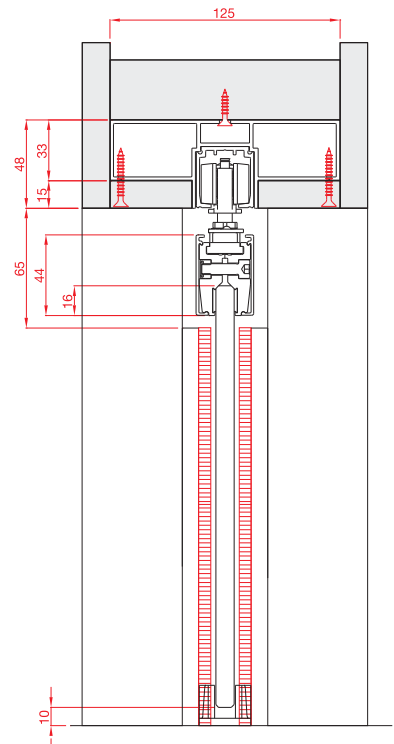

Max 1250 mm

80 kg

6 mm

N°	Barcode		KG		N°	Barcode		KG		
1	1280 8 01 0.01280		-		5	199 8 01 0.00199		-		
	3340 8 01 0.03340		-			6	198 8 01 0.00198		-	
2	3300 8 01 0.03300		-		7		1222		-	
	3310 8 01 0.03310		-			8	3302		80	
	3320 8 01 0.03320		-				9	3308/8		80
						3308/10		80		Glass thk. Vetri sp. 10-10,7 mm 3/8"
3	3306		80		3308/12	80	Glass thk. Vetri sp. 12-12,7 mm 1/2"			
	543/11/G 8 23 1.00543		-		10	121 8 23 0.00121		80		

OLD CODE	NEW CODE	W	L	H		
POCKET/250/3310	B.0147.C	Max 1250 mm	Max 2500 mm	Max 2200 mm	80 kg	1x

OLD CODE	NEW CODE	W	L	H		
POCKET/250/3320	B.0147.D	Max 1250 mm	Max 2500 mm	Max 2200 mm	80 kg	1x

AVAILABLE ON REQUEST L = 2000 mm E L = 3000 mm
A RICHIESTA, SONO DISPONIBILI L = 2000 mm E L = 3000 mm

ART. 3340 - MEASUREMENTS / MISURE

EVOLUTION
(WOOD / LEGNO)

VETRO 40
(GLASS / VETRO)

VETRO 24
(GLASS / VETRO)

ART. 3300 - MEASUREMENTS / MISURE

EVOLUTION
(WOOD / LEGNO)

VETRO 40
(GLASS / VETRO)

VETRO 24
(GLASS / VETRO)

ART. 3310 - MEASUREMENTS / MISURE

EVOLUTION
(WOOD / LEGNO)

VETRO 40
(GLASS / VETRO)

VETRO 24
(GLASS / VETRO)

ART. 3320 - MEASUREMENTS / MISURE

EVOLUTION
(WOOD / LEGNO)

VETRO 40
(GLASS / VETRO)

VETRO 24
(GLASS / VETRO)