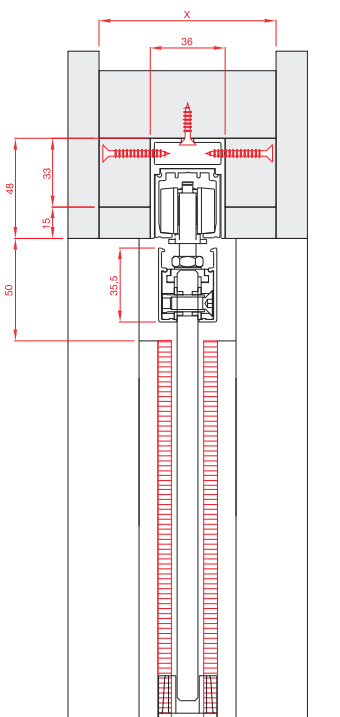

Max 1250 mm

80 kg

6 mm

N°	Barcode		KG		N°	Barcode		KG		
1	1280 8 01 0.01280		-		5	199 8 01 0.00199		-		
	3340 8 01 0.03340		-			6	198 8 01 0.00198		-	
2	3300 8 01 0.03300		-		7		1222		-	
	3310 8 01 0.03310		-			8	3302		80	
	3320 8 01 0.03320		-				9	3308/8		80
						3308/10		80		Glass thk. Vetri sp. 10-10,7 mm 3/8"
3	3306		80		3308/12	80	Glass thk. Vetri sp. 12-12,7 mm 1/2"			
	543/11/G 8 23 1.00543		-		10	121 8 23 0.00121		80		

OLD CODE	NEW CODE	W	L	H		
POCKET/250/3310	B.0147.C	Max 1250 mm	Max 2500 mm	Max 2200 mm	80 kg	1x

OLD CODE	NEW CODE	W	L	H		
POCKET/250/3320	B.0147.D	Max 1250 mm	Max 2500 mm	Max 2200 mm	80 kg	1x

AVAILABLE ON REQUEST L = 2000 mm E L = 3000 mm
A RICHIESTA, SONO DISPONIBILI L = 2000 mm E L = 3000 mm

ART. 3340 - MEASUREMENTS / MISURE

EVOLUTION
(WOOD / LEGNO)

VETRO 40
(GLASS / VETRO)

VETRO 24
(GLASS / VETRO)

ART. 3300 - MEASUREMENTS / MISURE

EVOLUTION
(WOOD / LEGNO)

VETRO 40
(GLASS / VETRO)

VETRO 24
(GLASS / VETRO)

ART. 3310 - MEASUREMENTS / MISURE

EVOLUTION
(WOOD / LEGNO)

VETRO 40
(GLASS / VETRO)

VETRO 24
(GLASS / VETRO)

ART. 3320 - MEASUREMENTS / MISURE

EVOLUTION
(WOOD / LEGNO)

VETRO 40
(GLASS / VETRO)

VETRO 24
(GLASS / VETRO)