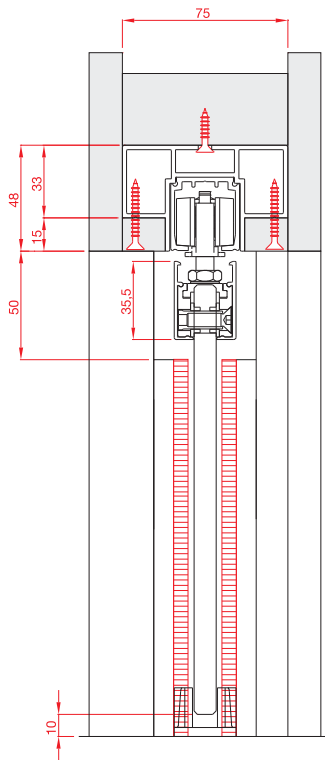

Max 1250 mm

80 kg

6 mm

N°	Barcode		KG		N°	Barcode		KG		
1	1280 8 01 0.01280		-		5	199 8 01 0.00199		-		
	3340 8 01 0.03340		-			6	198 8 01 0.00198		-	
2	3300 8 01 0.03300		-		7		1222		-	
	3310 8 01 0.03310		-			8	3302		80	
	3320 8 01 0.03320		-				9	3308/8		80
						3308/10		80		Glass thk. Vetri sp. 10-10,7 mm 3/8"
3	3306		80		3308/12	80	Glass thk. Vetri sp. 12-12,7 mm 1/2"			
	543/11/G 8 23 1.00543		-		10	121 8 23 0.00121		80		

OLD CODE	NEW CODE	W	L	H		
POCKET/250/3310	B.0147.C	Max 1250 mm	Max 2500 mm	Max 2200 mm	80 kg	1x

OLD CODE	NEW CODE	W	L	H		
POCKET/250/3320	B.0147.D	Max 1250 mm	Max 2500 mm	Max 2200 mm	80 kg	1x

AVAILABLE ON REQUEST L = 2000 mm E L = 3000 mm
A RICHIESTA, SONO DISPONIBILI L = 2000 mm E L = 3000 mm

ART. 3340 - MEASUREMENTS / MISURE

EVOLUTION
(WOOD / LEGNO)

VETRO 40
(GLASS / VETRO)

VETRO 24
(GLASS / VETRO)

ART. 3300 - MEASUREMENTS / MISURE

EVOLUTION
(WOOD / LEGNO)

VETRO 40
(GLASS / VETRO)

VETRO 24
(GLASS / VETRO)

ART. 3310 - MEASUREMENTS / MISURE

EVOLUTION
(WOOD / LEGNO)

VETRO 40
(GLASS / VETRO)

VETRO 24
(GLASS / VETRO)

ART. 3320 - MEASUREMENTS / MISURE

EVOLUTION
(WOOD / LEGNO)

VETRO 40
(GLASS / VETRO)

VETRO 24
(GLASS / VETRO)