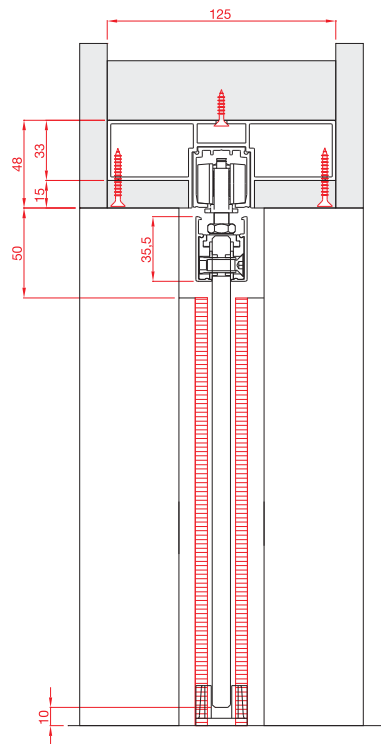

Max 1250 mm

80 kg

6 mm

N°	Barcode		KG		N°	Barcode		KG		
1	1280 8 01 0.01280		-		5	199 8 01 0.00199		-		
	3340 8 01 0.03340		-			6	198 8 01 0.00198		-	
2	3300 8 01 0.03300		-		7		1222		-	
	3310 8 01 0.03310		-			8	3302		80	
	3320 8 01 0.03320		-				9	3308/8		80
						3308/10		80		Glass thk. Vetri sp. 10-10,7 mm 3/8"
3	3306		80		3308/12	80	Glass thk. Vetri sp. 12-12,7 mm 1/2"			
	543/11/G 8 23 1.00543		-		10	121 8 23 0.00121		80		

OLD CODE	NEW CODE	W	L	H		
POCKET/250/3310	B.0147.C	Max 1250 mm	Max 2500 mm	Max 2200 mm	80 kg	1x

OLD CODE	NEW CODE	W	L	H		
POCKET/250/3320	B.0147.D	Max 1250 mm	Max 2500 mm	Max 2200 mm	80 kg	1x

AVAILABLE ON REQUEST L = 2000 mm E L = 3000 mm
A RICHIESTA, SONO DISPONIBILI L = 2000 mm E L = 3000 mm

ART. 3340 - MEASUREMENTS / MISURE

EVOLUTION
(WOOD / LEGNO)

VETRO 40
(GLASS / VETRO)

VETRO 24
(GLASS / VETRO)

ART. 3300 - MEASUREMENTS / MISURE

EVOLUTION
(WOOD / LEGNO)

VETRO 40
(GLASS / VETRO)

VETRO 24
(GLASS / VETRO)

ART. 3310 - MEASUREMENTS / MISURE

EVOLUTION
(WOOD / LEGNO)

VETRO 40
(GLASS / VETRO)

VETRO 24
(GLASS / VETRO)

ART. 3320 - MEASUREMENTS / MISURE

EVOLUTION
(WOOD / LEGNO)

VETRO 40
(GLASS / VETRO)

VETRO 24
(GLASS / VETRO)