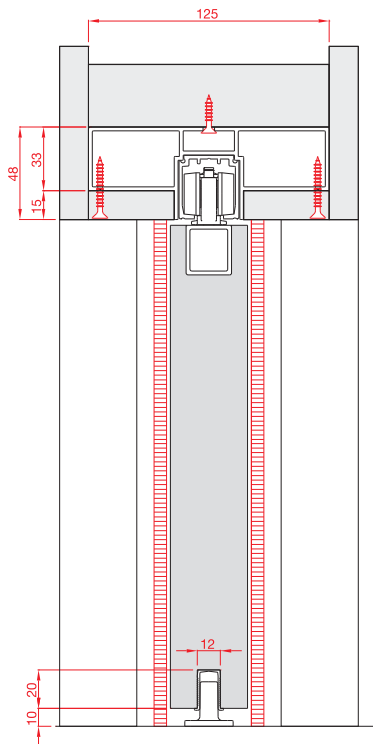

Max 1250 mm

80 kg

6 mm

N°	Barcode		KG		N°	Barcode		KG		
1	1280 8 01 0.01280		-		5	199 8 01 0.00199		-		
	3340 8 01 0.03340		-			6	198 8 01 0.00198		-	
2	3300 8 01 0.03300		-		7		1222		-	
	3310 8 01 0.03310		-			8	3302		80	
	3320 8 01 0.03320		-				9	3308/8		80
						3308/10		80		Glass thk. Vetri sp. 10-10,7 mm 3/8"
3	3306		80		3308/12	80	Glass thk. Vetri sp. 12-12,7 mm 1/2"			
	543/11/G 8 23 1.00543		-		10	121 8 23 0.00121		80		

OLD CODE	NEW CODE	W	L	H		
POCKET/250/3310	B.0147.C	Max 1250 mm	Max 2500 mm	Max 2200 mm	80 kg	1x

OLD CODE	NEW CODE	W	L	H		
POCKET/250/3320	B.0147.D	Max 1250 mm	Max 2500 mm	Max 2200 mm	80 kg	1x

AVAILABLE ON REQUEST L = 2000 mm E L = 3000 mm
A RICHIESTA, SONO DISPONIBILI L = 2000 mm E L = 3000 mm

ART. 3340 - MEASUREMENTS / MISURE

EVOLUTION
(WOOD / LEGNO)

VETRO 40
(GLASS / VETRO)

VETRO 24
(GLASS / VETRO)

ART. 3300 - MEASUREMENTS / MISURE

EVOLUTION
(WOOD / LEGNO)

VETRO 40
(GLASS / VETRO)

VETRO 24
(GLASS / VETRO)

ART. 3310 - MEASUREMENTS / MISURE

EVOLUTION
(WOOD / LEGNO)

VETRO 40
(GLASS / VETRO)

VETRO 24
(GLASS / VETRO)

ART. 3320 - MEASUREMENTS / MISURE

EVOLUTION
(WOOD / LEGNO)

VETRO 40
(GLASS / VETRO)

VETRO 24
(GLASS / VETRO)