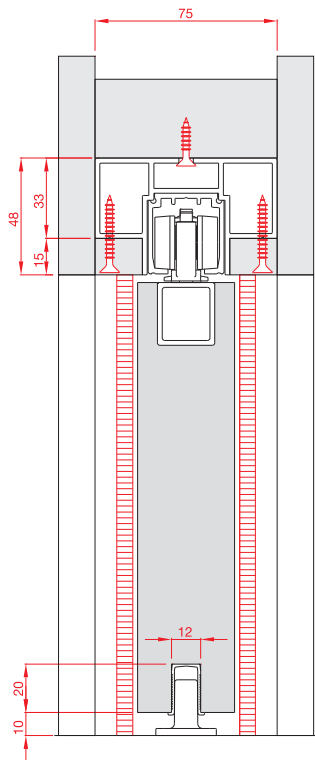

Max 1250 mm

80 kg

6 mm

N°	Barcode		KG		N°	Barcode		KG		
1	1280 8 01 0.01280		-		5	199 8 01 0.00199		-		
	3340 8 01 0.03340		-			6	198 8 01 0.00198		-	
2	3300 8 01 0.03300		-		7		1222		-	
	3310 8 01 0.03310		-			8	3302		80	
	3320 8 01 0.03320		-				9	3308/8		80
						3308/10		80		Glass thk. Vetri sp. 10-10,7 mm 3/8"
3	3306		80		3308/12	80	Glass thk. Vetri sp. 12-12,7 mm 1/2"			
	543/11/G 8 23 1.00543		-		10	121 8 23 0.00121		80		

OLD CODE	NEW CODE	W	L	H		
POCKET/250/3310	B.0147.C	Max 1250 mm	Max 2500 mm	Max 2200 mm	80 kg	1x

OLD CODE	NEW CODE	W	L	H		
POCKET/250/3320	B.0147.D	Max 1250 mm	Max 2500 mm	Max 2200 mm	80 kg	1x

AVAILABLE ON REQUEST L = 2000 mm E L = 3000 mm
A RICHIESTA, SONO DISPONIBILI L = 2000 mm E L = 3000 mm

ART. 3340 - MEASUREMENTS / MISURE

EVOLUTION
(WOOD / LEGNO)

VETRO 40
(GLASS / VETRO)

VETRO 24
(GLASS / VETRO)

ART. 3300 - MEASUREMENTS / MISURE

EVOLUTION
(WOOD / LEGNO)

VETRO 40
(GLASS / VETRO)

VETRO 24
(GLASS / VETRO)

ART. 3310 - MEASUREMENTS / MISURE

EVOLUTION
(WOOD / LEGNO)

VETRO 40
(GLASS / VETRO)

VETRO 24
(GLASS / VETRO)

ART. 3320 - MEASUREMENTS / MISURE

EVOLUTION
(WOOD / LEGNO)

VETRO 40
(GLASS / VETRO)

VETRO 24
(GLASS / VETRO)