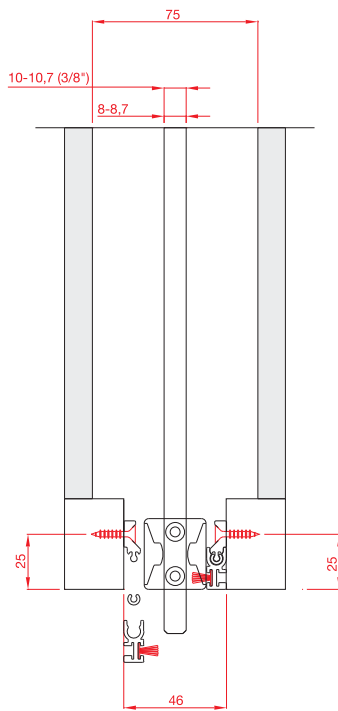

Max 1250 mm

80 kg

6 mm

N°	Barcode		KG		N°	Barcode		KG		
1	1280 8 01 0.01280		-		5	199 8 01 0.00199		-		
	3340 8 01 0.03340		-			6	198 8 01 0.00198		-	
2	3300 8 01 0.03300		-		7		1222		-	
	3310 8 01 0.03310		-			8	3302		80	
	3320 8 01 0.03320		-				9	3308/8		80
						3308/10		80		Glass thk. Vetri sp. 10-10,7 mm 3/8"
3	3306		80		3308/12	80	Glass thk. Vetri sp. 12-12,7 mm 1/2"			
	543/11/G 8 23 1.00543		-		10	121 8 23 0.00121		80		

OLD CODE	NEW CODE	W	L	H		
POCKET/250/3310	B.0147.C	Max 1250 mm	Max 2500 mm	Max 2200 mm	80 kg	1x

OLD CODE	NEW CODE	W	L	H		
POCKET/250/3320	B.0147.D	Max 1250 mm	Max 2500 mm	Max 2200 mm	80 kg	1x

AVAILABLE ON REQUEST L = 2000 mm E L = 3000 mm
A RICHIESTA, SONO DISPONIBILI L = 2000 mm E L = 3000 mm

ART. 3340 - MEASUREMENTS / MISURE

EVOLUTION
(WOOD / LEGNO)

VETRO 40
(GLASS / VETRO)

VETRO 24
(GLASS / VETRO)

ART. 3300 - MEASUREMENTS / MISURE

EVOLUTION
(WOOD / LEGNO)

VETRO 40
(GLASS / VETRO)

VETRO 24
(GLASS / VETRO)

ART. 3310 - MEASUREMENTS / MISURE

EVOLUTION
(WOOD / LEGNO)

VETRO 40
(GLASS / VETRO)

VETRO 24
(GLASS / VETRO)

ART. 3320 - MEASUREMENTS / MISURE

EVOLUTION
(WOOD / LEGNO)

VETRO 40
(GLASS / VETRO)

VETRO 24
(GLASS / VETRO)