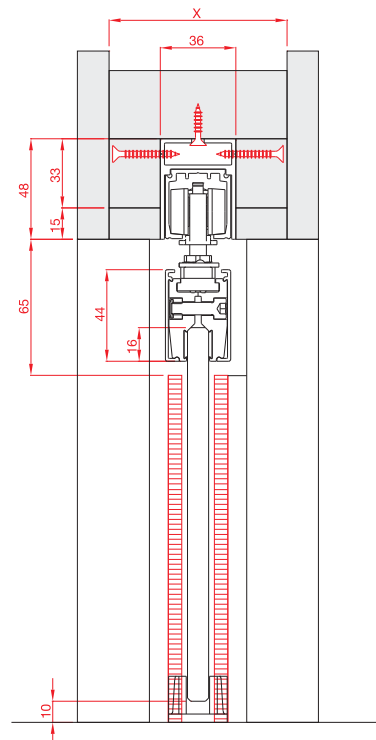

Max 1250 mm

80 kg

6 mm

N°	Barcode		KG		N°	Barcode		KG		
1	1280 8 01 0.01280		-		5	199 8 01 0.00199		-		
	3340 8 01 0.03340		-			6	198 8 01 0.00198		-	
2	3300 8 01 0.03300		-		7		1222		-	
	3310 8 01 0.03310		-			8	3302		80	
	3320 8 01 0.03320		-				9	3308/8		80
						3308/10		80		Glass thk. Vetri sp. 10-10,7 mm 3/8"
3	3306		80		3308/12	80	Glass thk. Vetri sp. 12-12,7 mm 1/2"			
	543/11/G 8 23 1.00543		-		10	121 8 23 0.00121		80		

OLD CODE	NEW CODE	W	L	H		
POCKET/250/3310	B.0147.C	Max 1250 mm	Max 2500 mm	Max 2200 mm	80 kg	1x

OLD CODE	NEW CODE	W	L	H		
POCKET/250/3320	B.0147.D	Max 1250 mm	Max 2500 mm	Max 2200 mm	80 kg	1x

AVAILABLE ON REQUEST L = 2000 mm E L = 3000 mm
A RICHIESTA, SONO DISPONIBILI L = 2000 mm E L = 3000 mm

ART. 3340 - MEASUREMENTS / MISURE

EVOLUTION
(WOOD / LEGNO)

VETRO 40
(GLASS / VETRO)

VETRO 24
(GLASS / VETRO)

ART. 3300 - MEASUREMENTS / MISURE

EVOLUTION
(WOOD / LEGNO)

VETRO 40
(GLASS / VETRO)

VETRO 24
(GLASS / VETRO)

ART. 3310 - MEASUREMENTS / MISURE

EVOLUTION
(WOOD / LEGNO)

VETRO 40
(GLASS / VETRO)

VETRO 24
(GLASS / VETRO)

ART. 3320 - MEASUREMENTS / MISURE

EVOLUTION
(WOOD / LEGNO)

VETRO 40
(GLASS / VETRO)

VETRO 24
(GLASS / VETRO)