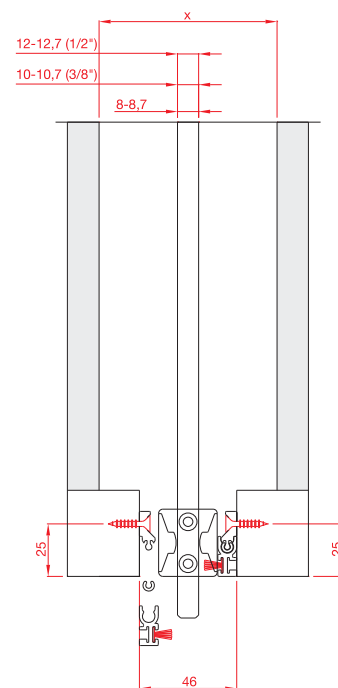

Max 1250 mm

80 kg

6 mm

N°	Barcode		KG		N°	Barcode		KG		
1	1280 8 01 0.01280		-		5	199 8 01 0.00199		-		
	3340 8 01 0.03340		-			6	198 8 01 0.00198		-	
2	3300 8 01 0.03300		-		7		1222		-	
	3310 8 01 0.03310		-			8	3302		80	
	3320 8 01 0.03320		-				9	3308/8		80
						3308/10		80		Glass thk. Vetri sp. 10-10,7 mm 3/8"
3	3306		80		3308/12	80	Glass thk. Vetri sp. 12-12,7 mm 1/2"			
	543/11/G 8 23 1.00543		-		10	121 8 23 0.00121		80		

OLD CODE	NEW CODE	W	L	H		
POCKET/250/3310	B.0147.C	Max 1250 mm	Max 2500 mm	Max 2200 mm	80 kg	1x

OLD CODE	NEW CODE	W	L	H		
POCKET/250/3320	B.0147.D	Max 1250 mm	Max 2500 mm	Max 2200 mm	80 kg	1x

AVAILABLE ON REQUEST L = 2000 mm E L = 3000 mm
A RICHIESTA, SONO DISPONIBILI L = 2000 mm E L = 3000 mm

ART. 3340 - MEASUREMENTS / MISURE

EVOLUTION
(WOOD / LEGNO)

VETRO 40
(GLASS / VETRO)

VETRO 24
(GLASS / VETRO)

ART. 3300 - MEASUREMENTS / MISURE

EVOLUTION
(WOOD / LEGNO)

VETRO 40
(GLASS / VETRO)

VETRO 24
(GLASS / VETRO)

ART. 3310 - MEASUREMENTS / MISURE

EVOLUTION
(WOOD / LEGNO)

VETRO 40
(GLASS / VETRO)

VETRO 24
(GLASS / VETRO)

ART. 3320 - MEASUREMENTS / MISURE

EVOLUTION
(WOOD / LEGNO)

VETRO 40
(GLASS / VETRO)

VETRO 24
(GLASS / VETRO)