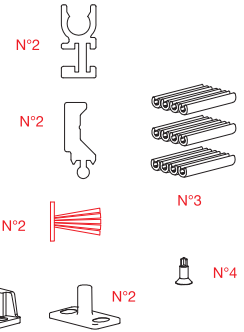

AluFrames Pocket

Rails for counterframes
Binari per controlelai

AluFrames Pocket can be used with all wooden/glass door brackets, with a capacity from 50 to 120 kg.

AluFrames Pocket è utilizzabile con tutte le staffe per porte in legno/vetro, con portata da 50 a 120 kg.

Max 1250 mm

80 kg

6 mm

N°	Barcode		KG		N°	Barcode		KG		
1	1280 8 01 0.01280		-		5	199 8 01 0.00199		-		
	3340 8 01 0.03340		-			6	198 8 01 0.00198		-	
2	3300 8 01 0.03300		-		7		1222		-	
	3310 8 01 0.03310		-			8	3302		80	
	3320 8 01 0.03320		-				9	3308/8		80
						3308/10		80		Glass thk. Vetri sp. 10-10,7 mm 3/8"
3	3306		80		3308/12	80	Glass thk. Vetri sp. 12-12,7 mm 1/2"			
	543/11/G 8 23 1.00543		-		10	121 8 23 0.00121		80		

801
801
801
801
801
801
823
823

AluFrames Pocket

Rails for counterframes
Binari per controlelai

OLD CODE	NEW CODE	W	L	H		
POCKET/250/3340	B.0147.A	Max 1250 mm	Max 2500 mm	Max 2200 mm	80 kg	1x

OLD CODE	NEW CODE	W	L	H		
POCKET/250/3300	B.0147.B	Max 1250 mm	Max 2500 mm	Max 2200 mm	80 kg	1x

OLD CODE	NEW CODE	W	L	H		
POCKET/250/3310	B.0147.C	Max 1250 mm	Max 2500 mm	Max 2200 mm	80 kg	1x

OLD CODE	NEW CODE	W	L	H		
POCKET/250/3320	B.0147.D	Max 1250 mm	Max 2500 mm	Max 2200 mm	80 kg	1x

AVAILABLE ON REQUEST L = 2000 mm E L = 3000 mm
A RICHIESTA, SONO DISPONIBILI L = 2000 mm E L = 3000 mm