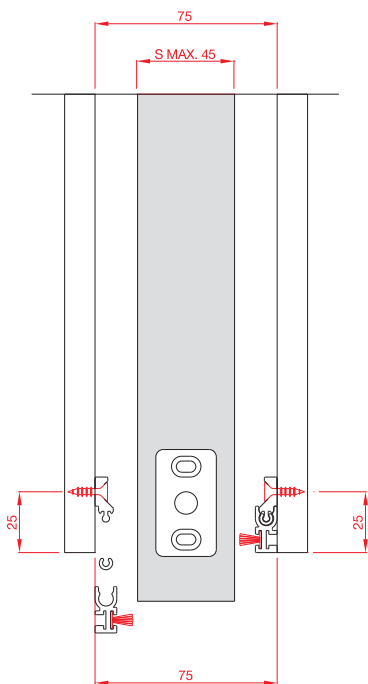

Max 1250 mm

80 kg

6 mm

N°	Barcode		KG		N°	Barcode		KG		
1	1280 8 01 0.01280		-		5	199 8 01 0.00199		-		
	3340 8 01 0.03340		-			6	198 8 01 0.00198		-	
2	3300 8 01 0.03300		-		7		1222		-	
	3310 8 01 0.03310		-			8	3302		80	
	3320 8 01 0.03320		-				9	3308/8		80
						3308/10		80		Glass thk. Vetri sp. 10-10,7 mm 3/8"
3	3306		80		3308/12	80	Glass thk. Vetri sp. 12-12,7 mm 1/2"			
	543/11/G 8 23 1.00543		-		10	121 8 23 0.00121		80		

OLD CODE	NEW CODE	W	L	H		
POCKET/250/3310	B.0147.C	Max 1250 mm	Max 2500 mm	Max 2200 mm	80 kg	1x

OLD CODE	NEW CODE	W	L	H		
POCKET/250/3320	B.0147.D	Max 1250 mm	Max 2500 mm	Max 2200 mm	80 kg	1x

AVAILABLE ON REQUEST L = 2000 mm E L = 3000 mm
A RICHIESTA, SONO DISPONIBILI L = 2000 mm E L = 3000 mm

ART. 3340 - MEASUREMENTS / MISURE

EVOLUTION
(WOOD / LEGNO)

VETRO 40
(GLASS / VETRO)

VETRO 24
(GLASS / VETRO)

ART. 3300 - MEASUREMENTS / MISURE

EVOLUTION
(WOOD / LEGNO)

VETRO 40
(GLASS / VETRO)

VETRO 24
(GLASS / VETRO)

ART. 3310 - MEASUREMENTS / MISURE

EVOLUTION
(WOOD / LEGNO)

VETRO 40
(GLASS / VETRO)

VETRO 24
(GLASS / VETRO)

ART. 3320 - MEASUREMENTS / MISURE

EVOLUTION
(WOOD / LEGNO)

VETRO 40
(GLASS / VETRO)

VETRO 24
(GLASS / VETRO)