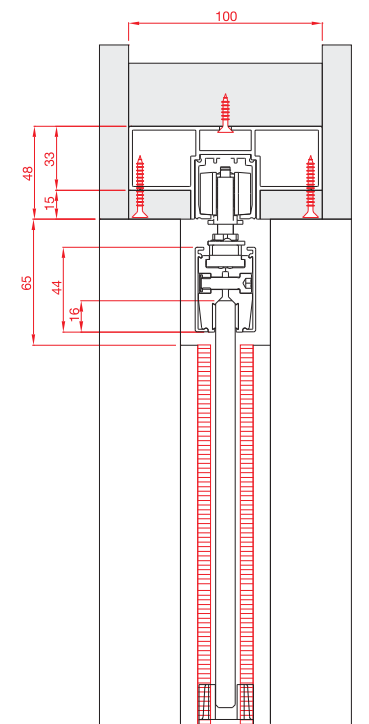

Max 1250 mm

80 kg

6 mm

N°	Barcode		KG		N°	Barcode		KG		
1	1280 8 01 0.01280		-		5	199 8 01 0.00199		-		
	3340 8 01 0.03340		-			6	198 8 01 0.00198		-	
2	3300 8 01 0.03300		-		7		1222		-	
	3310 8 01 0.03310		-			8	3302		80	
	3320 8 01 0.03320		-				9	3308/8		80
						3308/10		80		Glass thk. Vetri sp. 10-10,7 mm 3/8"
3	3306		80		3308/12	80	Glass thk. Vetri sp. 12-12,7 mm 1/2"			
	543/11/G 8 23 1.00543		-		10	121 8 23 0.00121		80		

OLD CODE	NEW CODE	W	L	H		
POCKET/250/3310	B.0147.C	Max 1250 mm	Max 2500 mm	Max 2200 mm	80 kg	1x

OLD CODE	NEW CODE	W	L	H		
POCKET/250/3320	B.0147.D	Max 1250 mm	Max 2500 mm	Max 2200 mm	80 kg	1x

AVAILABLE ON REQUEST L = 2000 mm E L = 3000 mm
A RICHIESTA, SONO DISPONIBILI L = 2000 mm E L = 3000 mm

ART. 3340 - MEASUREMENTS / MISURE

EVOLUTION
(WOOD / LEGNO)

VETRO 40
(GLASS / VETRO)

VETRO 24
(GLASS / VETRO)

ART. 3300 - MEASUREMENTS / MISURE

EVOLUTION
(WOOD / LEGNO)

VETRO 40
(GLASS / VETRO)

VETRO 24
(GLASS / VETRO)

ART. 3310 - MEASUREMENTS / MISURE

EVOLUTION
(WOOD / LEGNO)

VETRO 40
(GLASS / VETRO)

VETRO 24
(GLASS / VETRO)

ART. 3320 - MEASUREMENTS / MISURE

EVOLUTION
(WOOD / LEGNO)

VETRO 40
(GLASS / VETRO)

VETRO 24
(GLASS / VETRO)