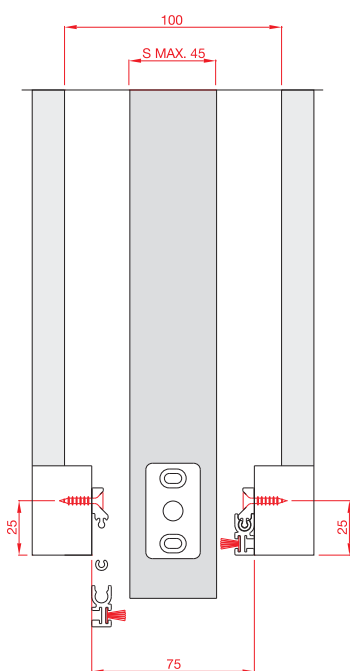

Max 1250 mm

80 kg

6 mm

N°	Barcode		KG		N°	Barcode		KG		
1	1280 8 01 0.01280		-		5	199 8 01 0.00199		-		
	3340 8 01 0.03340		-			6	198 8 01 0.00198		-	
2	3300 8 01 0.03300		-		7		1222		-	
	3310 8 01 0.03310		-			8	3302		80	
	3320 8 01 0.03320		-				9	3308/8		80
						3308/10		80		Glass thk. Vetri sp. 10-10,7 mm 3/8"
3	3306		80		3308/12	80	Glass thk. Vetri sp. 12-12,7 mm 1/2"			
	543/11/G 8 23 1.00543		-		10	121 8 23 0.00121		80		

OLD CODE	NEW CODE	W	L	H		
POCKET/250/3310	B.0147.C	Max 1250 mm	Max 2500 mm	Max 2200 mm	80 kg	1x

OLD CODE	NEW CODE	W	L	H		
POCKET/250/3320	B.0147.D	Max 1250 mm	Max 2500 mm	Max 2200 mm	80 kg	1x

AVAILABLE ON REQUEST L = 2000 mm E L = 3000 mm
A RICHIESTA, SONO DISPONIBILI L = 2000 mm E L = 3000 mm

ART. 3340 - MEASUREMENTS / MISURE

EVOLUTION
(WOOD / LEGNO)

VETRO 40
(GLASS / VETRO)

VETRO 24
(GLASS / VETRO)

ART. 3300 - MEASUREMENTS / MISURE

EVOLUTION
(WOOD / LEGNO)

VETRO 40
(GLASS / VETRO)

VETRO 24
(GLASS / VETRO)

ART. 3310 - MEASUREMENTS / MISURE

EVOLUTION
(WOOD / LEGNO)

VETRO 40
(GLASS / VETRO)

VETRO 24
(GLASS / VETRO)

ART. 3320 - MEASUREMENTS / MISURE

EVOLUTION
(WOOD / LEGNO)

VETRO 40
(GLASS / VETRO)

VETRO 24
(GLASS / VETRO)