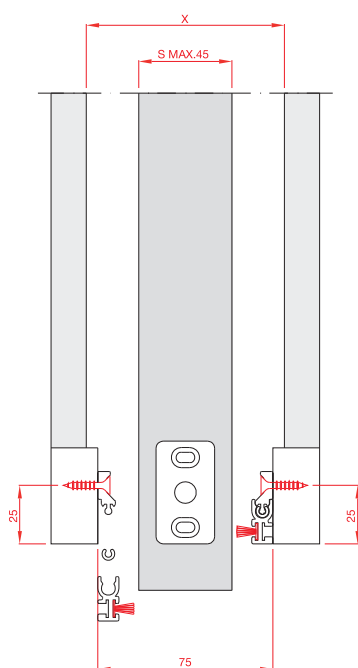

Max 1250 mm

80 kg

6 mm

N°	Barcode		KG		N°	Barcode		KG		
1	1280 8 01 0.01280		-		5	199 8 01 0.00199		-		
	3340 8 01 0.03340		-			6	198 8 01 0.00198		-	
2	3300 8 01 0.03300		-		7		1222		-	
	3310 8 01 0.03310		-			8	3302		80	
	3320 8 01 0.03320		-				9	3308/8		80
						3308/10		80		Glass thk. Vetri sp. 10-10,7 mm 3/8"
3	3306		80		3308/12	80	Glass thk. Vetri sp. 12-12,7 mm 1/2"			
	543/11/G 8 23 1.00543		-		10	121 8 23 0.00121		80		

OLD CODE	NEW CODE	W	L	H		
POCKET/250/3310	B.0147.C	Max 1250 mm	Max 2500 mm	Max 2200 mm	80 kg	1x

OLD CODE	NEW CODE	W	L	H		
POCKET/250/3320	B.0147.D	Max 1250 mm	Max 2500 mm	Max 2200 mm	80 kg	1x

AVAILABLE ON REQUEST L = 2000 mm E L = 3000 mm
A RICHIESTA, SONO DISPONIBILI L = 2000 mm E L = 3000 mm

ART. 3340 - MEASUREMENTS / MISURE

EVOLUTION
(WOOD / LEGNO)

VETRO 40
(GLASS / VETRO)

VETRO 24
(GLASS / VETRO)

ART. 3300 - MEASUREMENTS / MISURE

EVOLUTION
(WOOD / LEGNO)

VETRO 40
(GLASS / VETRO)

VETRO 24
(GLASS / VETRO)

ART. 3310 - MEASUREMENTS / MISURE

EVOLUTION
(WOOD / LEGNO)

VETRO 40
(GLASS / VETRO)

VETRO 24
(GLASS / VETRO)

ART. 3320 - MEASUREMENTS / MISURE

EVOLUTION
(WOOD / LEGNO)

VETRO 40
(GLASS / VETRO)

VETRO 24
(GLASS / VETRO)