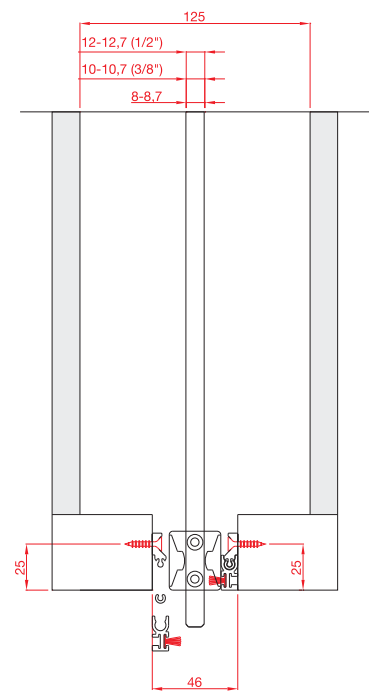

Max 1250 mm

80 kg

6 mm

N°	Barcode		KG		N°	Barcode		KG		
1	1280 8 01 0.01280		-		5	199 8 01 0.00199		-		
	3340 8 01 0.03340		-			6	198 8 01 0.00198		-	
2	3300 8 01 0.03300		-		7		1222		-	
	3310 8 01 0.03310		-			8	3302		80	
	3320 8 01 0.03320		-				9	3308/8		80
						3308/10		80		Glass thk. Vetri sp. 10-10,7 mm 3/8"
3	3306		80		3308/12	80	Glass thk. Vetri sp. 12-12,7 mm 1/2"			
	543/11/G 8 23 1.00543		-		10	121 8 23 0.00121		80		

OLD CODE	NEW CODE	W	L	H		
POCKET/250/3310	B.0147.C	Max 1250 mm	Max 2500 mm	Max 2200 mm	80 kg	1x

OLD CODE	NEW CODE	W	L	H		
POCKET/250/3320	B.0147.D	Max 1250 mm	Max 2500 mm	Max 2200 mm	80 kg	1x

AVAILABLE ON REQUEST L = 2000 mm E L = 3000 mm
A RICHIESTA, SONO DISPONIBILI L = 2000 mm E L = 3000 mm

ART. 3340 - MEASUREMENTS / MISURE

EVOLUTION
(WOOD / LEGNO)

VETRO 40
(GLASS / VETRO)

VETRO 24
(GLASS / VETRO)

ART. 3300 - MEASUREMENTS / MISURE

EVOLUTION
(WOOD / LEGNO)

VETRO 40
(GLASS / VETRO)

VETRO 24
(GLASS / VETRO)

ART. 3310 - MEASUREMENTS / MISURE

EVOLUTION
(WOOD / LEGNO)

VETRO 40
(GLASS / VETRO)

VETRO 24
(GLASS / VETRO)

ART. 3320 - MEASUREMENTS / MISURE

EVOLUTION
(WOOD / LEGNO)

VETRO 40
(GLASS / VETRO)

VETRO 24
(GLASS / VETRO)