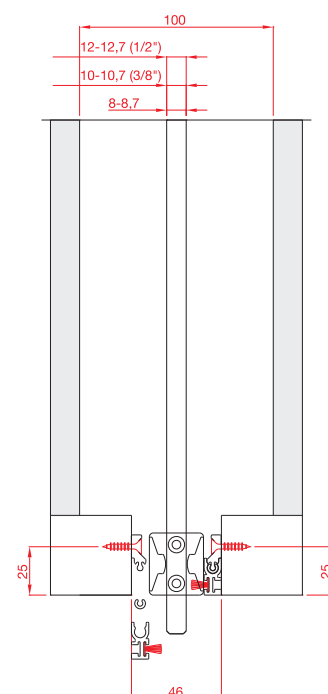

Max 1250 mm

80 kg

6 mm

N°	Barcode		KG		N°	Barcode		KG		
1	1280 8 01 0.01280		-		5	199 8 01 0.00199		-		
	3340 8 01 0.03340		-			6	198 8 01 0.00198		-	
2	3300 8 01 0.03300		-		7		1222		-	
	3310 8 01 0.03310		-			8	3302		80	
	3320 8 01 0.03320		-				9	3308/8		80
						3308/10		80		Glass thk. Vetri sp. 10-10,7 mm 3/8"
3	3306		80		3308/12	80	Glass thk. Vetri sp. 12-12,7 mm 1/2"			
	543/11/G 8 23 1.00543		-		10	121 8 23 0.00121		80		

OLD CODE	NEW CODE	W	L	H		
POCKET/250/3310	B.0147.C	Max 1250 mm	Max 2500 mm	Max 2200 mm	80 kg	1x

OLD CODE	NEW CODE	W	L	H		
POCKET/250/3320	B.0147.D	Max 1250 mm	Max 2500 mm	Max 2200 mm	80 kg	1x

AVAILABLE ON REQUEST L = 2000 mm E L = 3000 mm
A RICHIESTA, SONO DISPONIBILI L = 2000 mm E L = 3000 mm

ART. 3340 - MEASUREMENTS / MISURE

EVOLUTION
(WOOD / LEGNO)

VETRO 40
(GLASS / VETRO)

VETRO 24
(GLASS / VETRO)

ART. 3300 - MEASUREMENTS / MISURE

EVOLUTION
(WOOD / LEGNO)

VETRO 40
(GLASS / VETRO)

VETRO 24
(GLASS / VETRO)

ART. 3310 - MEASUREMENTS / MISURE

EVOLUTION
(WOOD / LEGNO)

VETRO 40
(GLASS / VETRO)

VETRO 24
(GLASS / VETRO)

ART. 3320 - MEASUREMENTS / MISURE

EVOLUTION
(WOOD / LEGNO)

VETRO 40
(GLASS / VETRO)

VETRO 24
(GLASS / VETRO)