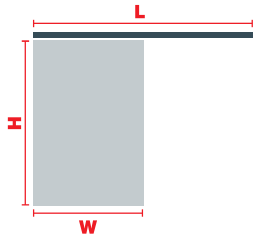

Max 1250 mm

80 kg

6 mm

N°	Barcode		KG		N°	Barcode		KG		
1	1280 8 01 0.01280		-		5	199 8 01 0.00199		-		
	3340 8 01 0.03340		-			6	198 8 01 0.00198		-	
2	3300 8 01 0.03300		-		7		1222		-	
	3310 8 01 0.03310		-			8	3302		80	
	3320 8 01 0.03320		-				9	3308/8		80
						3308/10		80		Glass thk. Vetri sp. 10-10,7 mm 3/8"
3	3306		80		3308/12	80	Glass thk. Vetri sp. 12-12,7 mm 1/2"			
	543/11/G 8 23 1.00543		-		10	121 8 23 0.00121		80		

801
801
801
801
801
801
823
823

AluFrames Pocket

Rails for counterframes
Binari per controlelai

OLD CODE	NEW CODE	W	L	H		
POCKET/250/3340	B.0147.A	Max 1250 mm	Max 2500 mm	Max 2200 mm	80 kg	1x

OLD CODE	NEW CODE	W	L	H		
POCKET/250/3300	B.0147.B	Max 1250 mm	Max 2500 mm	Max 2200 mm	80 kg	1x

OLD CODE	NEW CODE	W	L	H		
POCKET/250/3310	B.0147.C	Max 1250 mm	Max 2500 mm	Max 2200 mm	80 kg	1x

OLD CODE	NEW CODE	W	L	H		
POCKET/250/3320	B.0147.D	Max 1250 mm	Max 2500 mm	Max 2200 mm	80 kg	1x

AVAILABLE ON REQUEST L = 2000 mm E L = 3000 mm
A RICHIESTA, SONO DISPONIBILI L = 2000 mm E L = 3000 mm