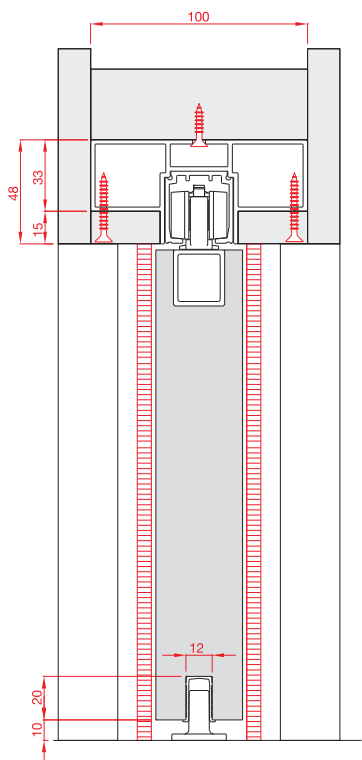

Max 1250 mm

80 kg

6 mm

N°	Barcode		KG		N°	Barcode		KG		
1	1280 8 01 0.01280		-		5	199 8 01 0.00199		-		
	3340 8 01 0.03340		-			6	198 8 01 0.00198		-	
2	3300 8 01 0.03300		-		7		1222		-	
	3310 8 01 0.03310		-			8	3302		80	
	3320 8 01 0.03320		-				9	3308/8		80
						3308/10		80		Glass thk. Vetri sp. 10-10,7 mm 3/8"
3	3306		80		3308/12	80	Glass thk. Vetri sp. 12-12,7 mm 1/2"			
	543/11/G 8 23 1.00543		-		10	121 8 23 0.00121		80		

OLD CODE	NEW CODE	W	L	H		
POCKET/250/3310	B.0147.C	Max 1250 mm	Max 2500 mm	Max 2200 mm	80 kg	1x

OLD CODE	NEW CODE	W	L	H		
POCKET/250/3320	B.0147.D	Max 1250 mm	Max 2500 mm	Max 2200 mm	80 kg	1x

AVAILABLE ON REQUEST L = 2000 mm E L = 3000 mm
A RICHIESTA, SONO DISPONIBILI L = 2000 mm E L = 3000 mm

ART. 3340 - MEASUREMENTS / MISURE

EVOLUTION
(WOOD / LEGNO)

VETRO 40
(GLASS / VETRO)

VETRO 24
(GLASS / VETRO)

ART. 3300 - MEASUREMENTS / MISURE

EVOLUTION
(WOOD / LEGNO)

VETRO 40
(GLASS / VETRO)

VETRO 24
(GLASS / VETRO)

ART. 3310 - MEASUREMENTS / MISURE

EVOLUTION
(WOOD / LEGNO)

VETRO 40
(GLASS / VETRO)

VETRO 24
(GLASS / VETRO)

ART. 3320 - MEASUREMENTS / MISURE

EVOLUTION
(WOOD / LEGNO)

VETRO 40
(GLASS / VETRO)

VETRO 24
(GLASS / VETRO)