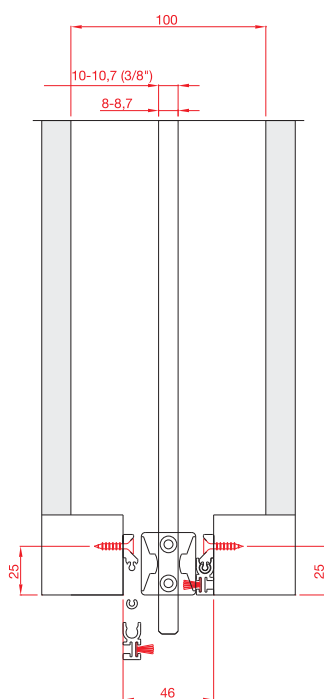

Max 1250 mm

80 kg

6 mm

N°	Barcode		KG		N°	Barcode		KG		
1	1280 8 01 0.01280		-		5	199 8 01 0.00199		-		
	3340 8 01 0.03340		-			6	198 8 01 0.00198		-	
2	3300 8 01 0.03300		-		7		1222		-	
	3310 8 01 0.03310		-			8	3302		80	
	3320 8 01 0.03320		-				9	3308/8		80
						3308/10		80		Glass thk. Vetri sp. 10-10,7 mm 3/8"
3	3306		80		3308/12	80	Glass thk. Vetri sp. 12-12,7 mm 1/2"			
	543/11/G 8 23 1.00543		-		10	121 8 23 0.00121		80		

OLD CODE	NEW CODE	W	L	H		
POCKET/250/3310	B.0147.C	Max 1250 mm	Max 2500 mm	Max 2200 mm	80 kg	1x

OLD CODE	NEW CODE	W	L	H		
POCKET/250/3320	B.0147.D	Max 1250 mm	Max 2500 mm	Max 2200 mm	80 kg	1x

AVAILABLE ON REQUEST L = 2000 mm E L = 3000 mm
A RICHIESTA, SONO DISPONIBILI L = 2000 mm E L = 3000 mm

ART. 3340 - MEASUREMENTS / MISURE

EVOLUTION
(WOOD / LEGNO)

VETRO 40
(GLASS / VETRO)

VETRO 24
(GLASS / VETRO)

ART. 3300 - MEASUREMENTS / MISURE

EVOLUTION
(WOOD / LEGNO)

VETRO 40
(GLASS / VETRO)

VETRO 24
(GLASS / VETRO)

ART. 3310 - MEASUREMENTS / MISURE

EVOLUTION
(WOOD / LEGNO)

VETRO 40
(GLASS / VETRO)

VETRO 24
(GLASS / VETRO)

ART. 3320 - MEASUREMENTS / MISURE

EVOLUTION
(WOOD / LEGNO)

VETRO 40
(GLASS / VETRO)

VETRO 24
(GLASS / VETRO)