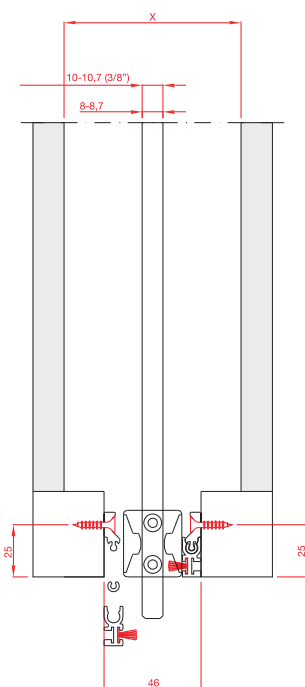

Max 1250 mm

80 kg

6 mm

N°	Barcode		KG		N°	Barcode		KG		
1	1280 8 01 0.01280		-		5	199 8 01 0.00199		-		
	3340 8 01 0.03340		-			6	198 8 01 0.00198		-	
2	3300 8 01 0.03300		-		7		1222		-	
	3310 8 01 0.03310		-			8	3302		80	
	3320 8 01 0.03320		-				9	3308/8		80
						3308/10		80		Glass thk. Vetri sp. 10-10,7 mm 3/8"
3	3306		80		3308/12	80	Glass thk. Vetri sp. 12-12,7 mm 1/2"			
	543/11/G 8 23 1.00543		-		10	121 8 23 0.00121		80		

OLD CODE	NEW CODE	W	L	H		
POCKET/250/3310	B.0147.C	Max 1250 mm	Max 2500 mm	Max 2200 mm	80 kg	1x

OLD CODE	NEW CODE	W	L	H		
POCKET/250/3320	B.0147.D	Max 1250 mm	Max 2500 mm	Max 2200 mm	80 kg	1x

AVAILABLE ON REQUEST L = 2000 mm E L = 3000 mm
A RICHIESTA, SONO DISPONIBILI L = 2000 mm E L = 3000 mm

ART. 3340 - MEASUREMENTS / MISURE

EVOLUTION
(WOOD / LEGNO)

VETRO 40
(GLASS / VETRO)

VETRO 24
(GLASS / VETRO)

ART. 3300 - MEASUREMENTS / MISURE

EVOLUTION
(WOOD / LEGNO)

VETRO 40
(GLASS / VETRO)

VETRO 24
(GLASS / VETRO)

ART. 3310 - MEASUREMENTS / MISURE

EVOLUTION
(WOOD / LEGNO)

VETRO 40
(GLASS / VETRO)

VETRO 24
(GLASS / VETRO)

ART. 3320 - MEASUREMENTS / MISURE

EVOLUTION
(WOOD / LEGNO)

VETRO 40
(GLASS / VETRO)

VETRO 24
(GLASS / VETRO)