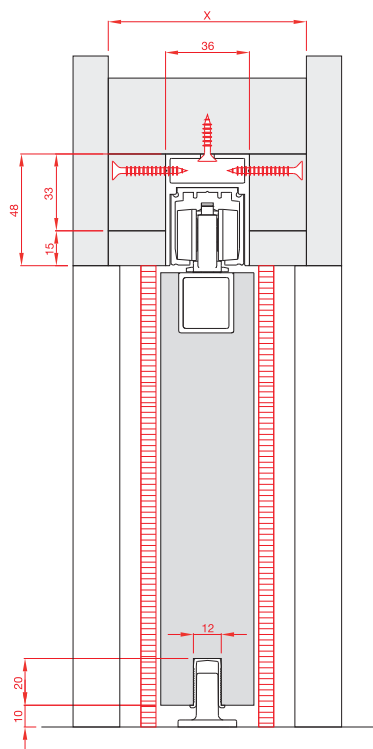

Max 1250 mm

80 kg

6 mm

N°	Barcode		KG		N°	Barcode		KG		
1	1280 8 01 0.01280		-		5	199 8 01 0.00199		-		
	3340 8 01 0.03340		-			6	198 8 01 0.00198		-	
2	3300 8 01 0.03300		-		7		1222		-	
	3310 8 01 0.03310		-			8	3302		80	
	3320 8 01 0.03320		-				9	3308/8		80
						3308/10		80		Glass thk. Vetri sp. 10-10,7 mm 3/8"
3	3306		80		3308/12	80	Glass thk. Vetri sp. 12-12,7 mm 1/2"			
	543/11/G 8 23 1.00543		-		10	121 8 23 0.00121		80		

OLD CODE	NEW CODE	W	L	H		
POCKET/250/3310	B.0147.C	Max 1250 mm	Max 2500 mm	Max 2200 mm	80 kg	1x

OLD CODE	NEW CODE	W	L	H		
POCKET/250/3320	B.0147.D	Max 1250 mm	Max 2500 mm	Max 2200 mm	80 kg	1x

AVAILABLE ON REQUEST L = 2000 mm E L = 3000 mm
A RICHIESTA, SONO DISPONIBILI L = 2000 mm E L = 3000 mm

ART. 3340 - MEASUREMENTS / MISURE

EVOLUTION
(WOOD / LEGNO)

VETRO 40
(GLASS / VETRO)

VETRO 24
(GLASS / VETRO)

ART. 3300 - MEASUREMENTS / MISURE

EVOLUTION
(WOOD / LEGNO)

VETRO 40
(GLASS / VETRO)

VETRO 24
(GLASS / VETRO)

ART. 3310 - MEASUREMENTS / MISURE

EVOLUTION
(WOOD / LEGNO)

VETRO 40
(GLASS / VETRO)

VETRO 24
(GLASS / VETRO)

ART. 3320 - MEASUREMENTS / MISURE

EVOLUTION
(WOOD / LEGNO)

VETRO 40
(GLASS / VETRO)

VETRO 24
(GLASS / VETRO)