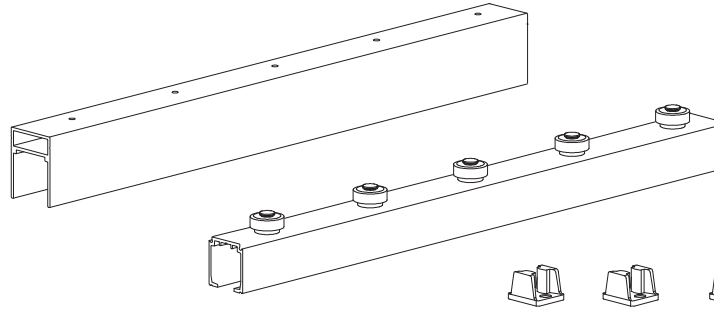

AluFrames Pocket

Rails for counterframes
Binari per controlelai

AluFrames Pocket can be used with all wooden/glass door brackets, with a capacity from 50 to 120 kg.

AluFrames Pocket è utilizzabile con tutte le staffe per porte in legno/vetro, con portata da 50 a 120 kg.

Max 1250 mm

80 kg

6 mm

N°	Barcode		KG		N°	Barcode		KG		
1	1280 8 01 0.01280		-		5	199 8 01 0.00199		-		
	3340 8 01 0.03340		-			6	198 8 01 0.00198		-	
2	3300 8 01 0.03300		-		7		1222		-	
	3310 8 01 0.03310		-			8	3302		80	
	3320 8 01 0.03320		-				9	3308/8		80
						3308/10		80		Glass thk. Vetri sp. 10-10,7 mm 3/8"
3	3306		80		3308/12	80	Glass thk. Vetri sp. 12-12,7 mm 1/2"			
	543/11/G 8 23 1.00543		-		10	121 8 23 0.00121		80		

801
801
801
801
801
801
823
823

AluFrames Pocket

Rails for counterframes
Binari per controlelai

OLD CODE	NEW CODE	W	L	H		
POCKET/250/3340	B.0147.A	Max 1250 mm	Max 2500 mm	Max 2200 mm	80 kg	1x

OLD CODE	NEW CODE	W	L	H		
POCKET/250/3300	B.0147.B	Max 1250 mm	Max 2500 mm	Max 2200 mm	80 kg	1x

OLD CODE	NEW CODE	W	L	H		
POCKET/250/3310	B.0147.C	Max 1250 mm	Max 2500 mm	Max 2200 mm	80 kg	1x

OLD CODE	NEW CODE	W	L	H		
POCKET/250/3320	B.0147.D	Max 1250 mm	Max 2500 mm	Max 2200 mm	80 kg	1x

AVAILABLE ON REQUEST L = 2000 mm E L = 3000 mm
A RICHIESTA, SONO DISPONIBILI L = 2000 mm E L = 3000 mm