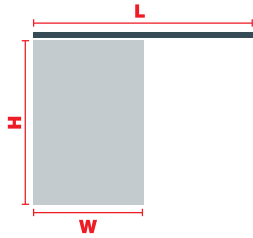

Max 1250 mm

80 kg

6 mm

N°	Barcode		KG		N°	Barcode		KG		
1	1280 8 01 0.01280		-		5	199 8 01 0.00199		-		
	3340 8 01 0.03340		-			6	198 8 01 0.00198		-	
2	3300 8 01 0.03300		-		7		1222		-	
	3310 8 01 0.03310		-			8	3302		80	
	3320 8 01 0.03320		-				9	3308/8		80
						3308/10		80		Glass thk. Vetri sp. 10-10,7 mm 3/8"
3	3306		80		3308/12	80	Glass thk. Vetri sp. 12-12,7 mm 1/2"			
	543/11/G 8 23 1.00543		-		10	121 8 23 0.00121		80		

801
801
801
801
801
801
823
823

AluFrames Pocket

Rails for counterframes
Binari per controlelai

OLD CODE	NEW CODE	W	L	H		
POCKET/250/3340	B.0147.A	Max 1250 mm	Max 2500 mm	Max 2200 mm	80 kg	1x

OLD CODE	NEW CODE	W	L	H		
POCKET/250/3300	B.0147.B	Max 1250 mm	Max 2500 mm	Max 2200 mm	80 kg	1x

OLD CODE	NEW CODE	W	L	H		
POCKET/250/3310	B.0147.C	Max 1250 mm	Max 2500 mm	Max 2200 mm	80 kg	1x

OLD CODE	NEW CODE	W	L	H		
POCKET/250/3320	B.0147.D	Max 1250 mm	Max 2500 mm	Max 2200 mm	80 kg	1x

AVAILABLE ON REQUEST L = 2000 mm E L = 3000 mm
A RICHIESTA, SONO DISPONIBILI L = 2000 mm E L = 3000 mm