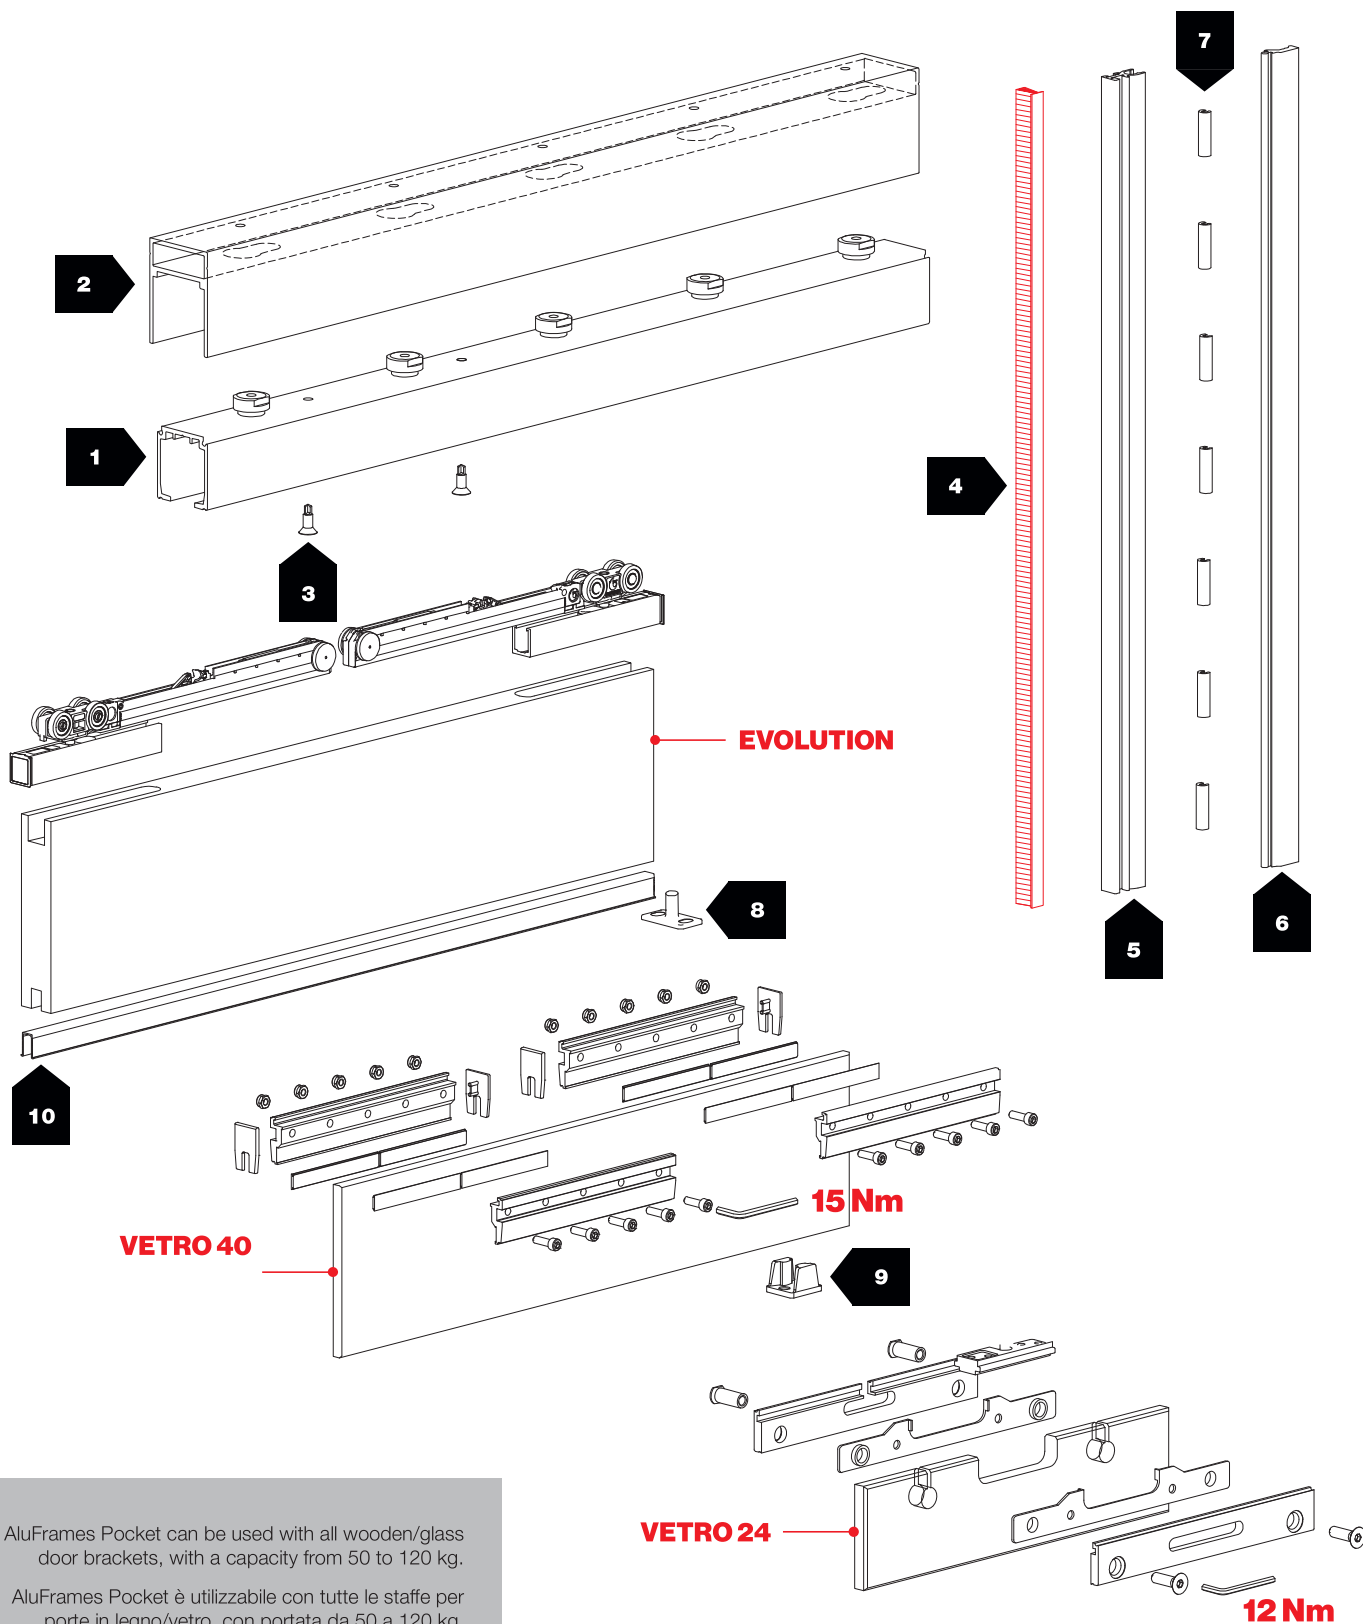

AluFrames Pocket

Rails for counterframes
Binari per controlelai

AluFrames Pocket can be used with all wooden/glass door brackets, with a capacity from 50 to 120 kg.

AluFrames Pocket è utilizzabile con tutte le staffe per porte in legno/vetro, con portata da 50 a 120 kg.

Max 1250 mm

80 kg

6 mm