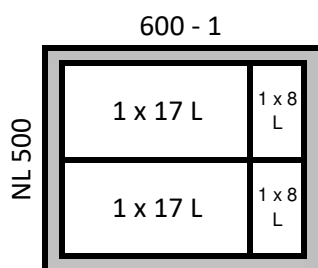

oder / or:

2 x 9279393 - Eimer / bin 29 L, Höhe / height 460 mm

Nr. / no. 4

Komponenten / components:

1 x 9278340 - AVT You-Rahmen / frame 600 - 1 / NL 400
1 x 9279392 - Eimer / bin 17 L, Höhe / height 295 mm
2 x 9279390 - Eimer / bin 8 L, Höhe / height 295 mm

Nr. / no. 5

Komponenten / components:

1 x 9278334 - AVT YOU-Rahmen / frame 450 / NL 500
2 x 9279392 Eimer / bin 17 L, Höhe / height 295 mm

oder / or

2 x 9279393 Eimer / bin 29 L, Höhe / height 460 mm

Kombinationsmöglichkeiten / possible combinations

Die nachfolgenden Kombinationen stellen Beispiele dar, weitere Kombinationen sind möglich / The following combinations are just examples, further combinations are possible.

Korpusbreite/
cabinet width

Nr. / no. 6

Komponenten / components:

1 x 9278335 - AVT YOU-Rahmen / frame 500 / NL 500
2 x 9279392 - Eimer / bin 17 L, Höhe / height 295 mm

oder / or

2 x 9279393 - Eimer / bin 29 L, Höhe / height 460 mm

Nr. / no. 7

Komponenten / components: