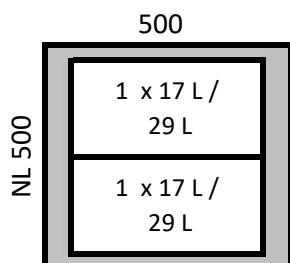

oder / or:

2 x 9279393 - Eimer / bin 29 L, Höhe / height 460 mm

Nr. / no. 4

Komponenten / components:

1 x 9278340 - AVT You-Rahmen / frame 600 - 1 / NL 400
1 x 9279392 - Eimer / bin 17 L, Höhe / height 295 mm
2 x 9279390 - Eimer / bin 8 L, Höhe / height 295 mm

Nr. / no. 5

Komponenten / components:

1 x 9278334 - AVT YOU-Rahmen / frame 450 / NL 500
2 x 9279392 Eimer / bin 17 L, Höhe / height 295 mm

oder / or

2 x 9279393 Eimer / bin 29 L, Höhe / height 460 mm

Kombinationsmöglichkeiten / possible combinations

Die nachfolgenden Kombinationen stellen Beispiele dar, weitere Kombinationen sind möglich / The following combinations are just examples, further combinations are possible.

Korpusbreite/
cabinet width

Nr. / no. 6

Komponenten / components:

1 x 9278335 - AVT YOU-Rahmen / frame 500 / NL 500
2 x 9279392 - Eimer / bin 17 L, Höhe / height 295 mm

oder / or

2 x 9279393 - Eimer / bin 29 L, Höhe / height 460 mm

Nr. / no. 7

Komponenten / components: