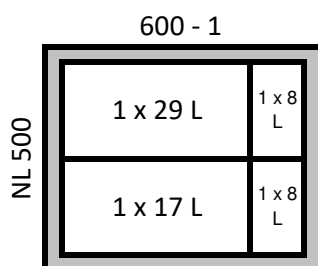

Komponenten / components:

1 x 9278335 - AVT YOU-Rahmen / frame 500 / NL 500
2 x 9279392 - Eimer / bin 17 L, Höhe / height 295 mm

oder / or

2 x 9279393 - Eimer / bin 29 L, Höhe / height 460 mm

Nr. / no. 7

Komponenten / components:

1 x 9278336 - AVT YOU-Rahmen / frame 600 - 1 / NL 500
2 x 9279392 - Eimer / bin 17 L, Höhe / height 295 mm
2 x 9279390 - Eimer / bin 8 L, Höhe / height 295 mm

Nr. / no. 8

Komponenten / components:

1 x 9278336 - AVT YOU-Rahmen / frame 600 -1 / NL 500
2 x 9279393 - Eimer / bin 29 L, Höhe / height 460 mm
2 x 9279390 - Eimer / bin 8 L, Höhe / height 295 mm

Nr. / no. 9

Komponenten / components:

1 x 9278336 - AVT YOU-Rahmen / frame 600 - 1 / NL 500
1 x 9279392 - Eimer / bin 17 L, Höhe / height 295 mm
1 x 9279393 - Eimer / bin 29 L, Höhe / height 460 mm
2 x 9279390 - Eimer / bin 8 L, Höhe / height 295 mm