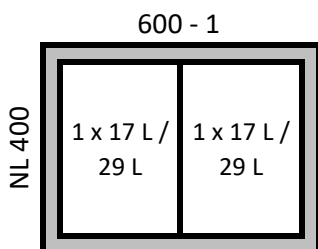

Korpusbreite /
cabinet width

Nr. / no. 1

Komponenten / components:

1 x 9278339 - AVT YOU-Rahmen / frame 500 / NL 400
2 x 9279391 - Eimer / bin 11 L, Höhe / height 295 mm

Nr. / no. 2

Komponenten / components:

1 x 9278339 - AVT YOU-Rahmen / frame 500 / NL 400
1 x 9279391 - Eimer / bin 11 L, Höhe / height 295 mm
2 x 9279389 - Eimer / bin 5 L, Höhe / height 295 mm

Nr. / no. 3

Komponenten / components:

1 x 9278340 - AVT YOU-Rahmen / frame 600 - 1 / NL 400
2 x 9279392 - Eimer / bin 17 L, Höhe / height 295 mm

oder / or:

2 x 9279393 - Eimer / bin 29 L, Höhe / height 460 mm

Nr. / no. 4

Komponenten / components:

1 x 9278340 - AVT You-Rahmen / frame 600 - 1 / NL 400
1 x 9279392 - Eimer / bin 17 L, Höhe / height 295 mm
2 x 9279390 - Eimer / bin 8 L, Höhe / height 295 mm