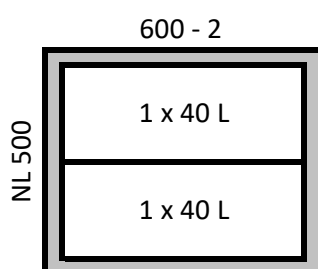

Komponenten / components:

1 x 9278337 - AVT YOU-Rahmen / frame 600 - 2 / NL 500
2 x 9279394 - Eimer / bin 40 L, Höhe / height 505 mm

Bitte beachten / Please note:

Bei diesem Rahmen ist nur diese Kombination möglich! / This is the only possible combination for this frame!