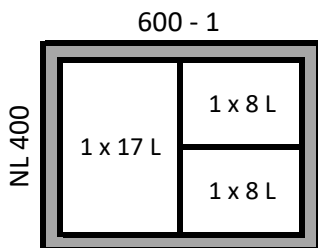

Korpusbreite /
cabinet width

Nr. / no. 1

Komponenten / components:

1 x 9278339 - AVT YOU-Rahmen / frame 500 / NL 400
2 x 9279391 - Eimer / bin 11 L, Höhe / height 295 mm

Nr. / no. 2

Komponenten / components:

1 x 9278339 - AVT YOU-Rahmen / frame 500 / NL 400
1 x 9279391 - Eimer / bin 11 L, Höhe / height 295 mm
2 x 9279389 - Eimer / bin 5 L, Höhe / height 295 mm

Nr. / no. 3

Komponenten / components:

1 x 9278340 - AVT YOU-Rahmen / frame 600 - 1 / NL 400
2 x 9279392 - Eimer / bin 17 L, Höhe / height 295 mm

oder / or:

2 x 9279393 - Eimer / bin 29 L, Höhe / height 460 mm

Nr. / no. 4

Komponenten / components:

1 x 9278340 - AVT You-Rahmen / frame 600 - 1 / NL 400
1 x 9279392 - Eimer / bin 17 L, Höhe / height 295 mm
2 x 9279390 - Eimer / bin 8 L, Höhe / height 295 mm

Nr. / no. 5

Komponenten / components:

1 x 9278334 - AVT YOU-Rahmen / frame 450 / NL 500
2 x 9279392 Eimer / bin 17 L, Höhe / height 295 mm

oder / or

2 x 9279393 Eimer / bin 29 L, Höhe / height 460 mm

Kombinationsmöglichkeiten / possible combinations