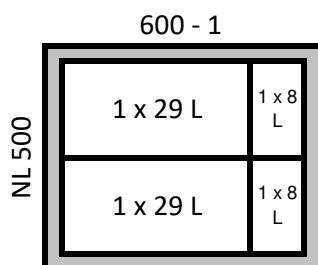

Die nachfolgenden Kombinationen stellen Beispiele dar, weitere Kombinationen sind möglich / The following combinations are just examples, further combinations are possible.

Korpusbreite/
cabinet width

Nr. / no. 6

Komponenten / components:

1 x 9278335 - AVT YOU-Rahmen / frame 500 / NL 500
2 x 9279392 - Eimer / bin 17 L, Höhe / height 295 mm

oder / or

2 x 9279393 - Eimer / bin 29 L, Höhe / height 460 mm

Nr. / no. 7

Komponenten / components:

1 x 9278336 - AVT YOU-Rahmen / frame 600 - 1 / NL 500
2 x 9279392 - Eimer / bin 17 L, Höhe / height 295 mm
2 x 9279390 - Eimer / bin 8 L, Höhe / height 295 mm

Nr. / no. 8

Komponenten / components:

1 x 9278336 - AVT YOU-Rahmen / frame 600 -1 / NL 500
2 x 9279393 - Eimer / bin 29 L, Höhe / height 460 mm
2 x 9279390 - Eimer / bin 8 L, Höhe / height 295 mm