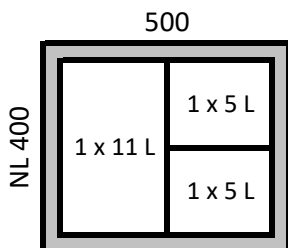

Korpusbreite /
cabinet width

Nr. / no. 1

Komponenten / components:

1 x 9278339 - AVT YOU-Rahmen / frame 500 / NL 400
2 x 9279391 - Eimer / bin 11 L, Höhe / height 295 mm

Nr. / no. 2

Komponenten / components:

1 x 9278339 - AVT YOU-Rahmen / frame 500 / NL 400
1 x 9279391 - Eimer / bin 11 L, Höhe / height 295 mm
2 x 9279389 - Eimer / bin 5 L, Höhe / height 295 mm

Nr. / no. 3

Komponenten / components:

1 x 9278340 - AVT YOU-Rahmen / frame 600 - 1 / NL 400
2 x 9279392 - Eimer / bin 17 L, Höhe / height 295 mm

oder / or:

2 x 9279393 - Eimer / bin 29 L, Höhe / height 460 mm

Nr. / no. 4

Komponenten / components:

1 x 9278340 - AVT You-Rahmen / frame 600 - 1 / NL 400
1 x 9279392 - Eimer / bin 17 L, Höhe / height 295 mm
2 x 9279390 - Eimer / bin 8 L, Höhe / height 295 mm