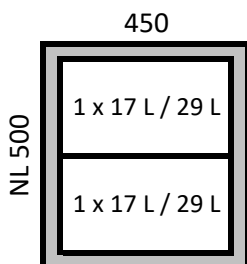

Korpusbreite /
cabinet width

Nr. / no. 1

Komponenten / components:

1 x 9278339 - AVT YOU-Rahmen / frame 500 / NL 400
2 x 9279391 - Eimer / bin 11 L, Höhe / height 295 mm

Nr. / no. 2

Komponenten / components:

1 x 9278339 - AVT YOU-Rahmen / frame 500 / NL 400
1 x 9279391 - Eimer / bin 11 L, Höhe / height 295 mm
2 x 9279389 - Eimer / bin 5 L, Höhe / height 295 mm

Nr. / no. 3

Komponenten / components:

1 x 9278340 - AVT YOU-Rahmen / frame 600 - 1 / NL 400
2 x 9279392 - Eimer / bin 17 L, Höhe / height 295 mm

oder / or:

2 x 9279393 - Eimer / bin 29 L, Höhe / height 460 mm

Nr. / no. 4

Komponenten / components:

1 x 9278340 - AVT You-Rahmen / frame 600 - 1 / NL 400
1 x 9279392 - Eimer / bin 17 L, Höhe / height 295 mm
2 x 9279390 - Eimer / bin 8 L, Höhe / height 295 mm

Nr. / no. 5

Komponenten / components:

1 x 9278334 - AVT YOU-Rahmen / frame 450 / NL 500
2 x 9279392 Eimer / bin 17 L, Höhe / height 295 mm

oder / or

2 x 9279393 Eimer / bin 29 L, Höhe / height 460 mm

Kombinationsmöglichkeiten / possible combinations