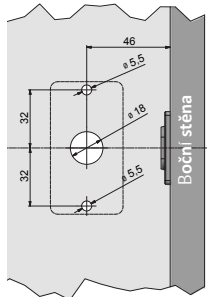

VRTAČÍ ROZMĚRY

Zámek

Čtečka L033-A01

Čtečka L033-A02 bez distanční vložky

Čtečka L033-A02 s distanční vložkou

SCHEMA MONTÁŽE

Vnější Čtečka
(L033-A01 / L033-A02)

Čtečka L033-A02 bez distanční vložky

Čtečka L033-A02 s distanční vložkou

Vnitřní Čtečka L033-A01 (není možné bez použití kovového plíšku)

ROZMĚRY

Čtečka L033-A01 (pohled ze zadu)

Čtečka L033-A02