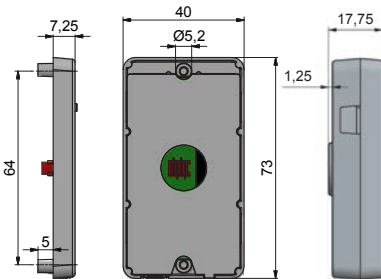

VRTAČÍ ROZMĚRY

Zámek

Čtečka L033-A01

Čtečka L033-A02 bez distanční vložky

Čtečka L033-A02 s distanční vložkou

SCHEMA MONTÁŽE

Vnější Čtečka
(L033-A01 / L033-A02)

Čtečka L033-A02 bez distanční vložky

Čtečka L033-A02 s distanční vložkou

Vnitřní Čtečka L033-A01 (není možné bez použití kovového plíšku)

ROZMĚRY

Čtečka L033-A01 (pohled ze zadu)

Čtečka L033-A02