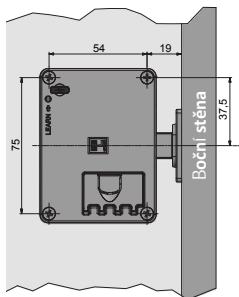

VRTAČÍ ROZMĚRY

Zámek

Čtečka L033-A01

Čtečka L033-A02 bez distanční vložky

Čtečka L033-A02 s distanční vložkou

SCHEMA MONTÁŽE

Vnější Čtečka
(L033-A01 / L033-A02)

Čtečka L033-A02 bez distanční vložky

Čtečka L033-A02 s distanční vložkou

Vnitřní Čtečka L033-A01 (není možné bez použití kovového plíšku)

ROZMĚRY

Čtečka L033-A01 (pohled ze zadu)

Čtečka L033-A02