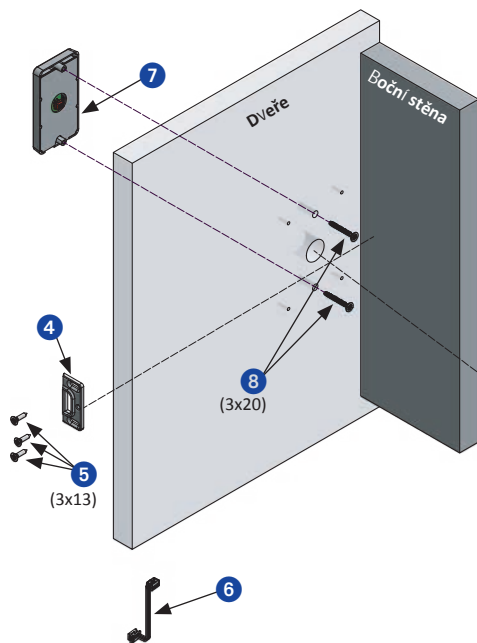

VRTAČÍ ROZMĚRY

Zámek

Čtečka L033-A01

Čtečka L033-A02 bez distanční vložky

Čtečka L033-A02 s distanční vložkou

SCHEMA MONTÁŽE

Vnější Čtečka
(L033-A01 / L033-A02)

Čtečka L033-A02 bez distanční vložky

Čtečka L033-A02 s distanční vložkou

Vnitřní Čtečka L033-A01 (není možné bez použití kovového plíšku)

ROZMĚRY

Čtečka L033-A01 (pohled ze zadu)

Čtečka L033-A02