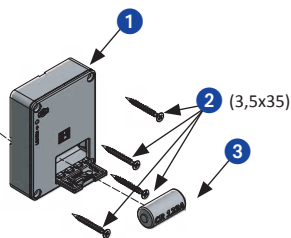

VRTAČÍ ROZMĚRY

Zámek

Čtečka L033-A01

Čtečka L033-A02 bez distanční vložky

Čtečka L033-A02 s distanční vložkou

SCHEMA MONTÁŽE

Vnější Čtečka
(L033-A01 / L033-A02)

Čtečka L033-A02 bez distanční vložky

Čtečka L033-A02 s distanční vložkou

Vnitřní Čtečka L033-A01 (není možné bez použití kovového plíšku)

ROZMĚRY

Čtečka L033-A01 (pohled ze zadu)

Čtečka L033-A02