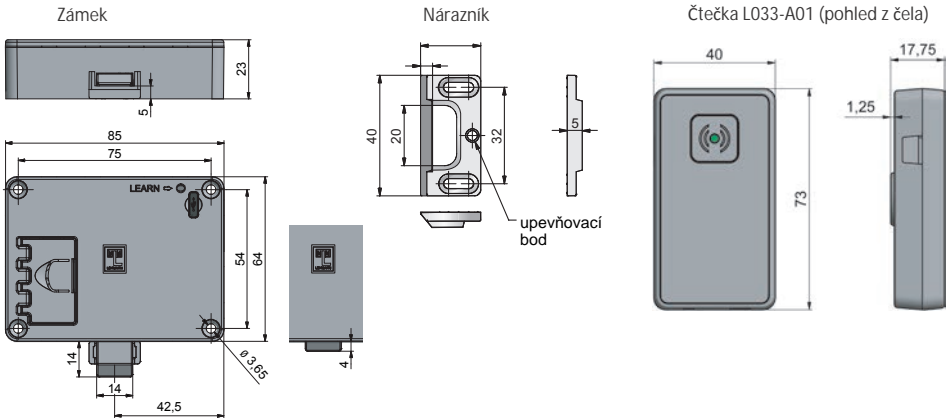

VRTAČÍ ROZMĚRY

Zámek

Čtečka L033-A01

Čtečka L033-A02 bez distanční vložky

Čtečka L033-A02 s distanční vložkou

SCHEMA MONTÁŽE

Vnější Čtečka
(L033-A01 / L033-A02)

Čtečka L033-A02 bez distanční vložky

Čtečka L033-A02 s distanční vložkou

Vnitřní Čtečka L033-A01 (není možné bez použití kovového plíšku)

ROZMĚRY

Čtečka L033-A01 (pohled ze zadu)

Čtečka L033-A02