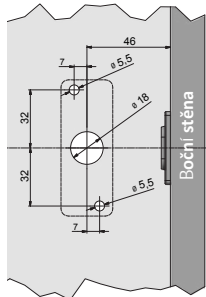

VRTAČÍ ROZMĚRY

Zámek

Čtečka L033-A01

Čtečka L033-A02 bez distanční vložky

Čtečka L033-A02 s distanční vložkou

SCHEMA MONTÁŽE

Vnější Čtečka
(L033-A01 / L033-A02)

Čtečka L033-A02 bez distanční vložky

Čtečka L033-A02 s distanční vložkou

Vnitřní Čtečka L033-A01 (není možné bez použití kovového plíšku)

ROZMĚRY

Čtečka L033-A01 (pohled ze zadu)

Čtečka L033-A02