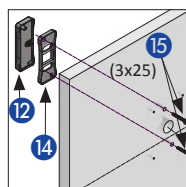

VRTAČÍ ROZMĚRY

Zámek

Čtečka L033-A01

Čtečka L033-A02 bez distanční vložky

Čtečka L033-A02 s distanční vložkou

SCHEMA MONTÁŽE

Vnější Čtečka
(L033-A01 / L033-A02)

Čtečka L033-A02 bez distanční vložky

Čtečka L033-A02 s distanční vložkou

Vnitřní Čtečka L033-A01 (není možné bez použití kovového plíšku)

ROZMĚRY

Čtečka L033-A01 (pohled ze zadu)

Čtečka L033-A02