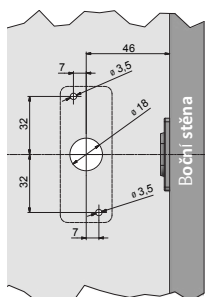

VRTAČÍ ROZMĚRY

Zámek

Čtečka L033-A01

Čtečka L033-A02 bez distanční vložky

Čtečka L033-A02 s distanční vložkou

SCHEMA MONTÁŽE

Vnější Čtečka
(L033-A01 / L033-A02)

Čtečka L033-A02 bez distanční vložky

Čtečka L033-A02 s distanční vložkou

Vnitřní Čtečka L033-A01 (není možné bez použití kovového plíšku)

ROZMĚRY

Čtečka L033-A01 (pohled ze zadu)

Čtečka L033-A02