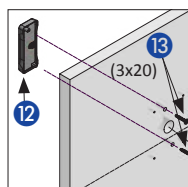

VRTAČÍ ROZMĚRY

Zámek

Čtečka L033-A01

Čtečka L033-A02 bez distanční vložky

Čtečka L033-A02 s distanční vložkou

SCHEMA MONTÁŽE

Vnější Čtečka
(L033-A01 / L033-A02)

Čtečka L033-A02 bez distanční vložky

Čtečka L033-A02 s distanční vložkou

Vnitřní Čtečka L033-A01 (není možné bez použití kovového plíšku)

ROZMĚRY

Čtečka L033-A01 (pohled ze zadu)

Čtečka L033-A02