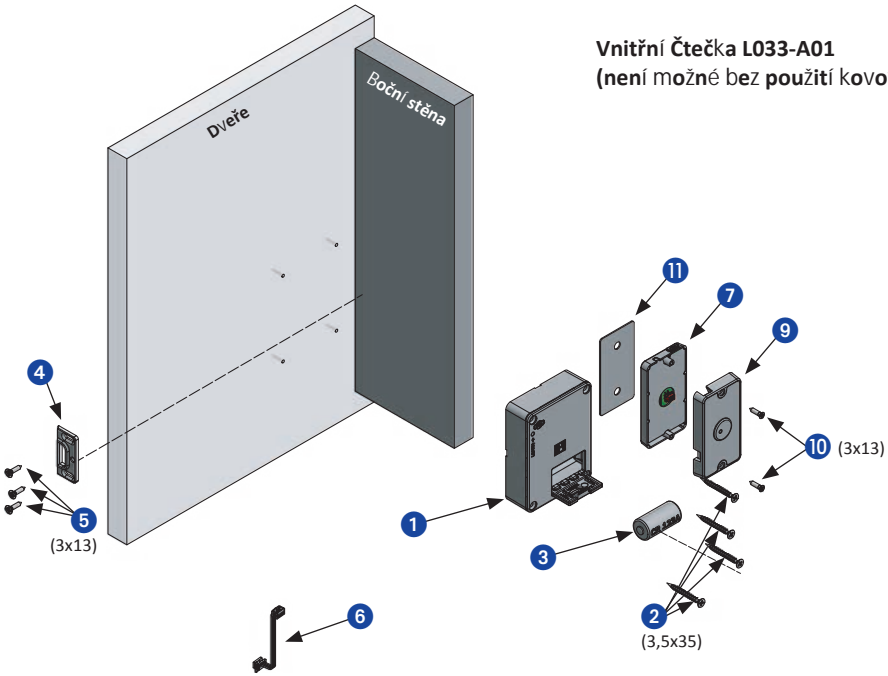

VRTAČÍ ROZMĚRY

Zámek

Čtečka L033-A01

Čtečka L033-A02 bez distanční vložky

Čtečka L033-A02 s distanční vložkou

SCHEMA MONTÁŽE

Vnější Čtečka
(L033-A01 / L033-A02)

Čtečka L033-A02 bez distanční vložky

Čtečka L033-A02 s distanční vložkou

Vnitřní Čtečka L033-A01 (není možné bez použití kovového plíšku)

ROZMĚRY

Čtečka L033-A01 (pohled ze zadu)

Čtečka L033-A02