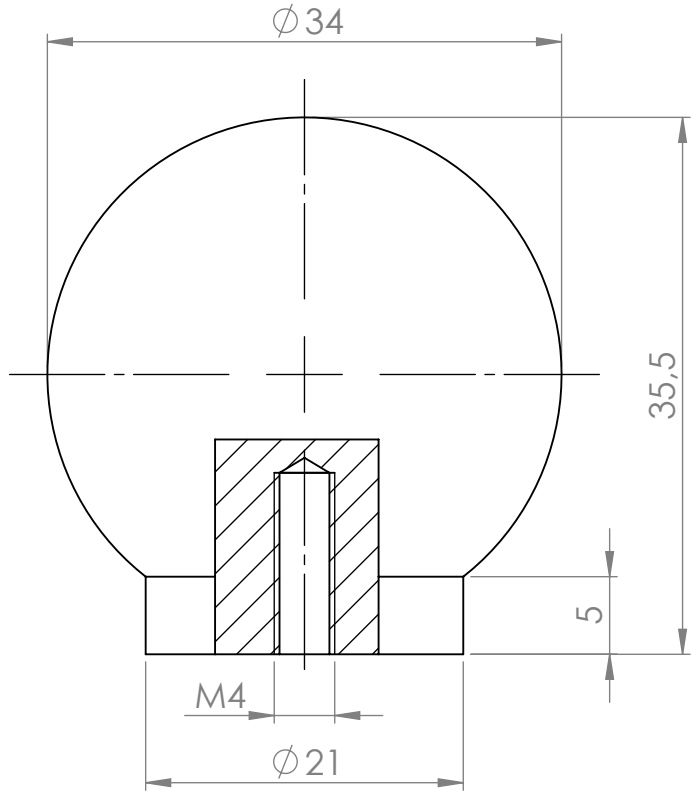

C

B

B

MATERIÁL

KRESLIL

DATUM

NÁZEV:

Č. VÝKRESU

Úchytka knop Olza

A4

HMOTNOST (g):

MĚŘÍTKO: 2:1

4 3 2 1