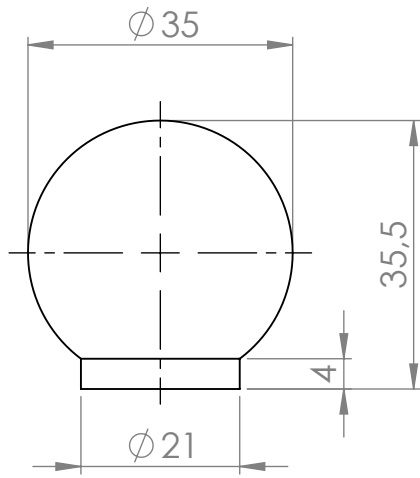

C

B

B

MATERIÁL

KRESLIL

DATUM

NÁZEV:

Č. VÝKRESU

TULIP knop Bala

A4

HMOTNOST (g):

MĚŘÍTKO: 1:1

4 3 2 1