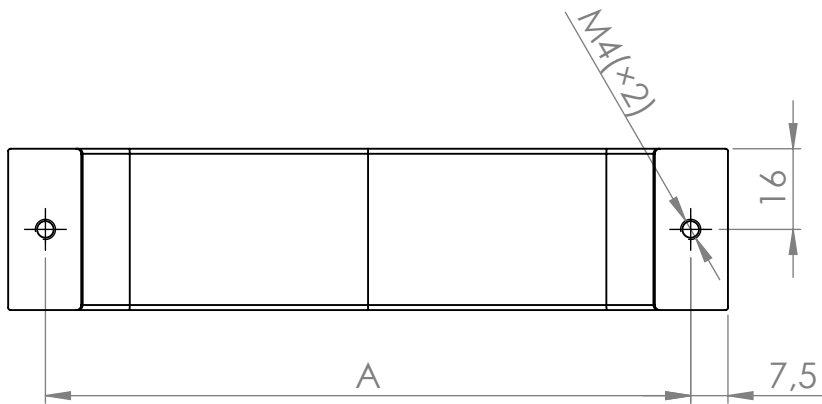

A (mm)	B (mm)
128	143
160	175
224	239

MATERIÁL

KRESLIL

DATUM

NÁZEV:

Č. VÝKRESU

Úchytka Towada

A4

HMOTNOST (g):

MĚŘÍTKO: 2:3