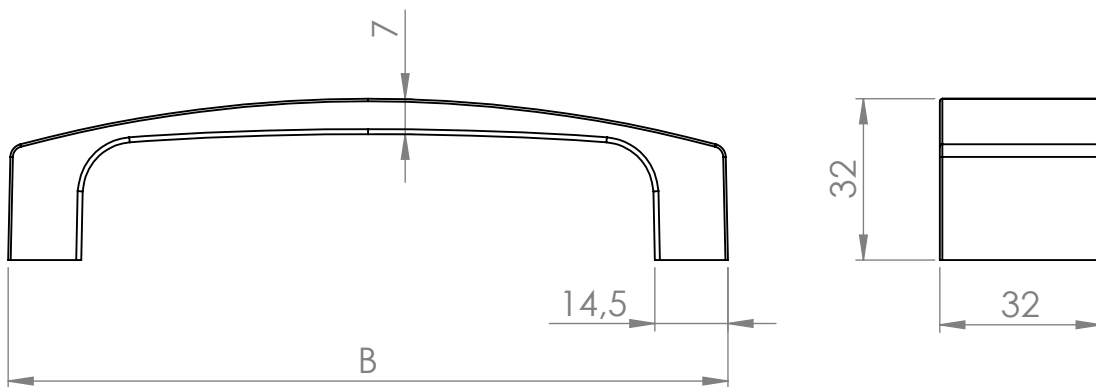

A (mm)	B (mm)
128	143
160	175
224	239

MATERIÁL

KRESLIL

DATUM

NÁZEV:

Č. VÝKRESU

Úchytka Towada

A4

HMOTNOST (g):

MĚŘÍTKO: 2:3