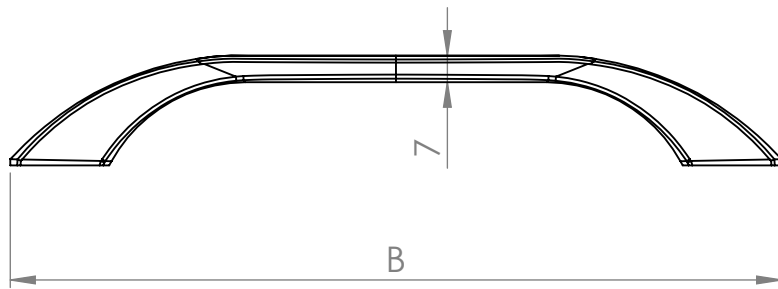

A (mm)	B (mm)
160	204
192	236
288	366

Demos

MATERIÁL

KRESLIL

DATUM

NÁZEV:

Č. VÝKRESU

Úchytka Asama

A4

HMOTNOST (g):

MĚŘÍTKO: 1:2