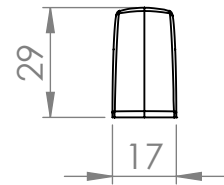

A (mm)	B (mm)
160	204
192	236
288	366

Demos

MATERIÁL

KRESLIL

DATUM

NÁZEV:

Č. VÝKRESU

Úchytka Asama

A4

HMOTNOST (g):

MĚŘÍTKO: 1:2