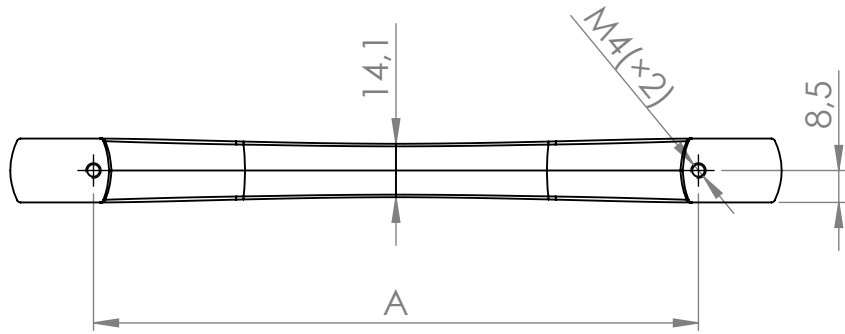

A (mm)	B (mm)
160	204
192	236
288	366

Demos

MATERIÁL

KRESLIL

DATUM

NÁZEV:

Č. VÝKRESU

Úchytka Asama

A4

HMOTNOST (g):

MĚŘÍTKO: 1:2