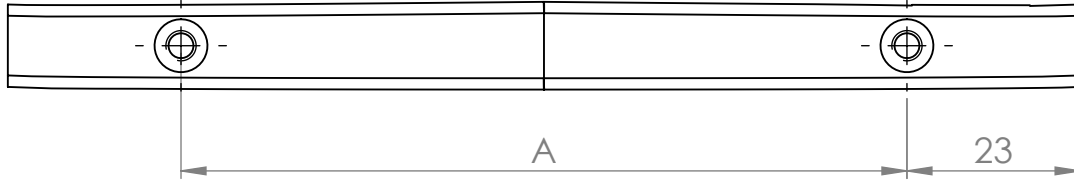

A (mm)	B (mm)
96	142
128	174

MATERIÁL

KRESLIL

DATUM

NÁZEV:

Č. VÝKRESU

Úchytka Ulíko

A4

HMOTNOST (g):

MĚŘÍTKO: 1:1