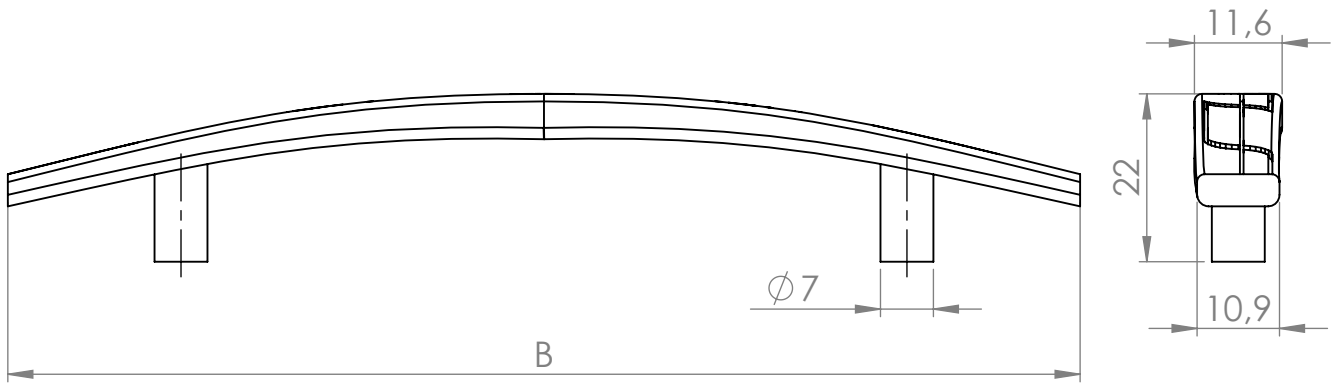

A (mm)	B (mm)
96	142
128	174

MATERIÁL

KRESLIL

DATUM

NÁZEV:

Č. VÝKRESU

Úchytka Ulíko

A4

HMOTNOST (g):

MĚŘÍTKO: 1:1