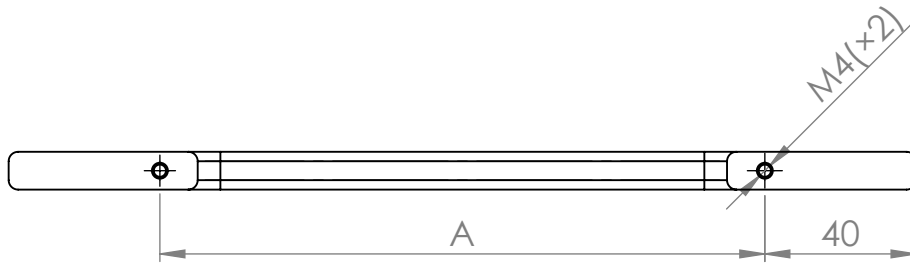

A (mm)	B (mm)
160	240
192	272
256	336
320	400
384	464

Demos

MATERIÁL

KRESLIL

DATUM

NÁZEV:

Č. VÝKRESU

Úchytka Dada

A4

HMOTNOST (g):

MĚŘÍTKO: 1:2