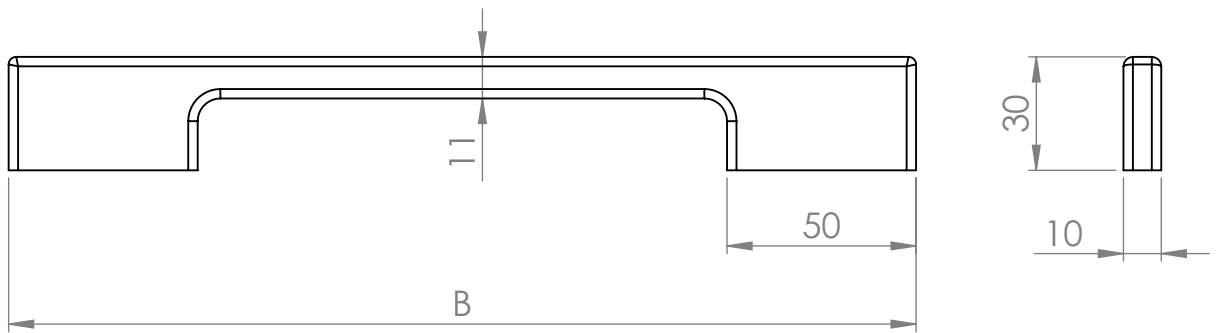

A (mm)	B (mm)
160	240
192	272
256	336
320	400
384	464

Demos

MATERIÁL

KRESLIL

DATUM

NÁZEV:

Č. VÝKRESU

Úchytka Dada

A4

HMOTNOST (g):

MĚŘÍTKO: 1:2