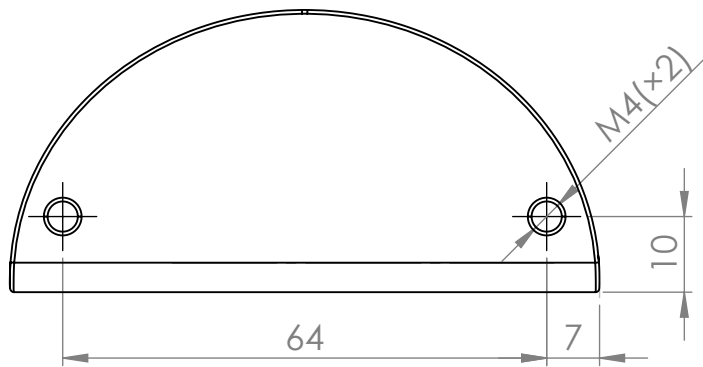

4 3 2 1

F

F

E

E

D

D