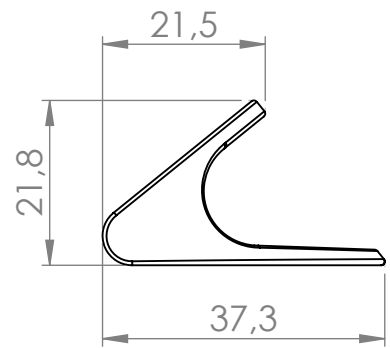

4 3 2 1

F

F

E

E

D

D

C

C

B

B

MATERIÁL

KRESLIL

DATUM

NÁZEV:

Č. VÝKRESU

Úchytka Bella

A4

HMOTNOST (g):

MĚŘÍTKO: 1:1

4 3 2 1