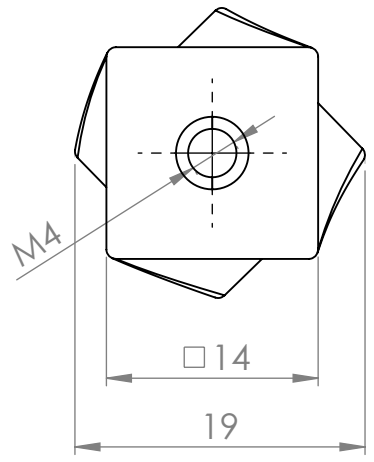

4 3 2 1

F

F

E

E

D

D

C

C

B

B

A

A

MATERIÁL

KRESLIL

DATUM

NÁZEV:

Č. VÝKRESU

TULIP knop Cottage

A4

HMOTNOST (g):

MĚŘÍTKO: 2:1

4 3 2 1