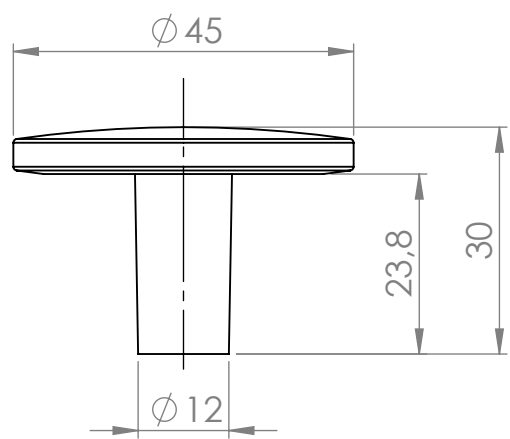

4 3 2 1

F

F

E

E

D

D

C

C

B

B

MATERIÁL

KRESLIL

DATUM

A

A

NÁZEV:

Č. VÝKRESU

Úchytka knop Vintage R

A4

HMOTNOST (g):

MĚŘÍTKO: 1:1

4 3 2 1