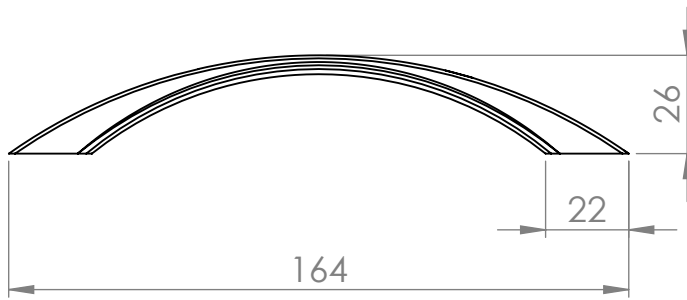

A (mm)	B (mm)
96	132
128	164
160	196
224	260

Demos

MATERIÁL

KRESLIL

DATUM

NÁZEV:

Č. VÝKRESU

Úchytka Pelena

A4

HMOTNOST (g):

MĚŘÍTKO: 1:2