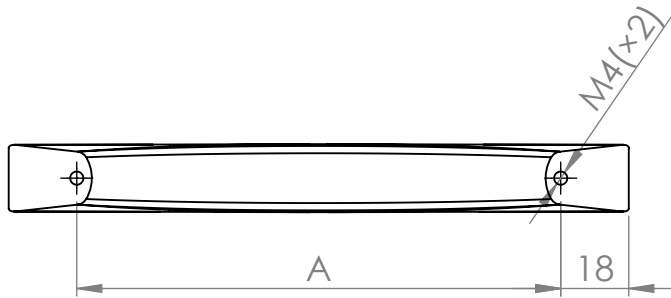

A (mm)	B (mm)
96	132
128	164
160	196
224	260

Demos

MATERIÁL

KRESLIL

DATUM

NÁZEV:

Č. VÝKRESU

Úchytka Pelena

A4

HMOTNOST (g):

MĚŘÍTKO: 1:2