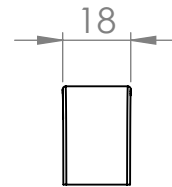

A (mm)	B (mm)
96	132
128	164
160	196
224	260

Demos

MATERIÁL

KRESLIL

DATUM

NÁZEV:

Č. VÝKRESU

Úchytka Pelena

A4

HMOTNOST (g):

MĚŘÍTKO: 1:2