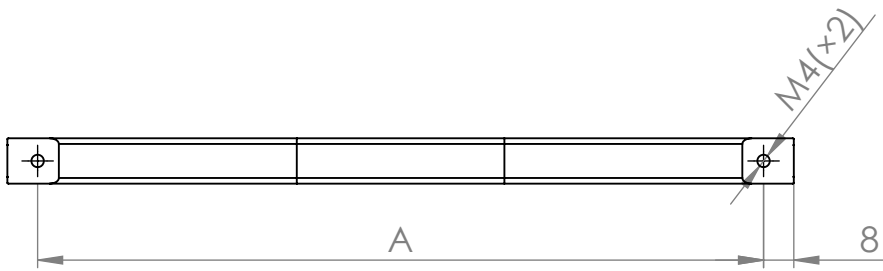

A (mm)	B (mm)
192	208
320	336
480	496

MATERIÁL

KRESLIL

DATUM

NÁZEV:

Č. VÝKRESU
Úchytka Bari

A4

HMOTNOST (g):

MĚŘÍTKO: 1:2