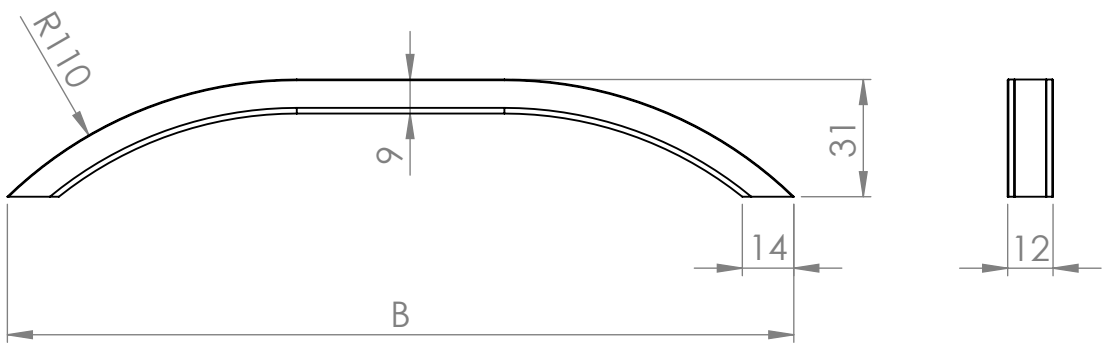

A (mm)	B (mm)
192	208
320	336
480	496

MATERIÁL

KRESLIL

DATUM

NÁZEV:

Č. VÝKRESU
Úchytka Bari

A4

HMOTNOST (g):

MĚŘÍTKO: 1:2