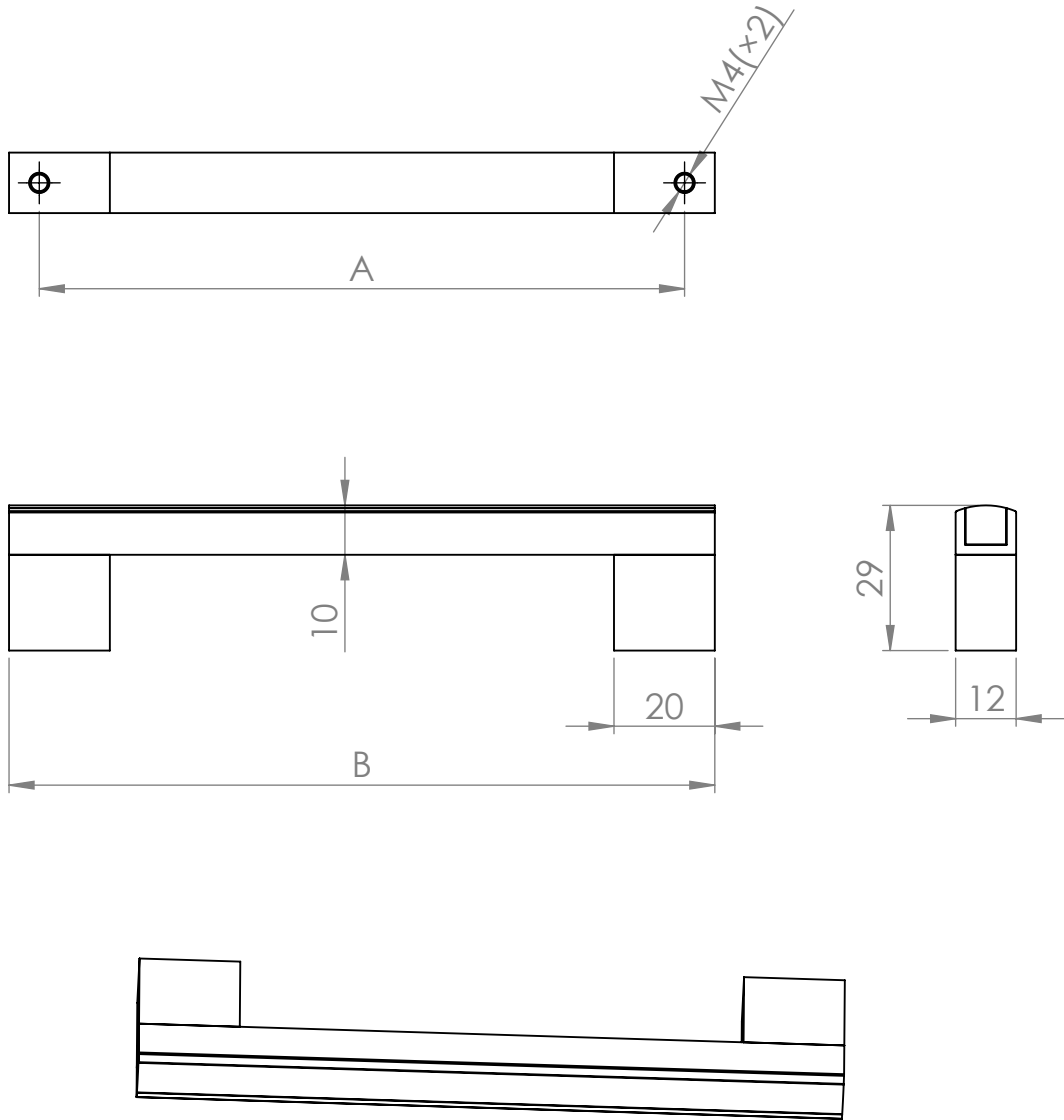

A (mm)	B (mm)
128	140
160	172
192	204
224	236
320	336
448	460
576	588
672	684
736	748

MATERIÁL

KRESLIL

DATUM

NÁZEV:

Č. VÝKRESU

Úchytka Verona

A4