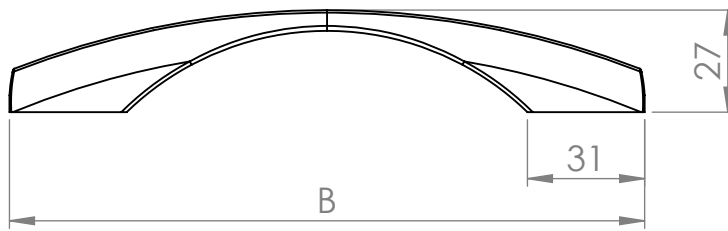

| A (mm) | B (mm) |
|--------|--------|
| 128 | 168 |
| 160 | 200 |
| 256 | 296 |
| 320 | 360 |

Demos

MATERIÁL

KRESLIL

DATUM

NÁZEV:

Č. VÝKRESU

Úchytka Zara

A4

HMOTNOST (g):

MĚŘÍTKO: 1:2