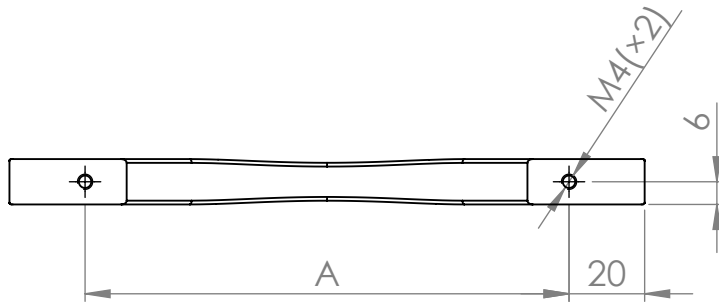

| A (mm) | B (mm) |
|--------|--------|
| 128 | 168 |
| 160 | 200 |
| 256 | 296 |
| 320 | 360 |

Demos

MATERIÁL

KRESLIL

DATUM

NÁZEV:

Č. VÝKRESU

Úchytka Zara

A4

HMOTNOST (g):

MĚŘÍTKO: 1:2