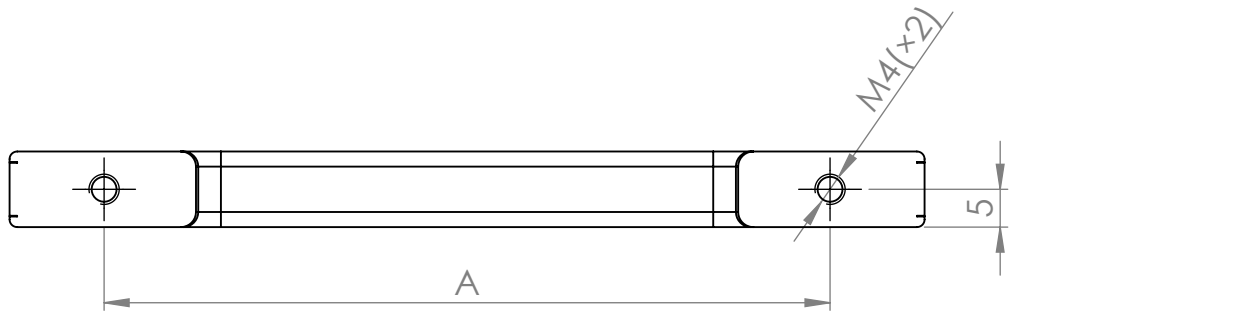

A (mm)	B (mm)
96	121
128	153
160	190
224	254
320	354

 **Demos**

MATERIÁL

KRESLIL

DATUM

NÁZEV:

Č. VÝKRESU

Úchytka Enuca

A4

HMOTNOST (g):

MĚŘÍTKO: 1:1

4

3

2

1