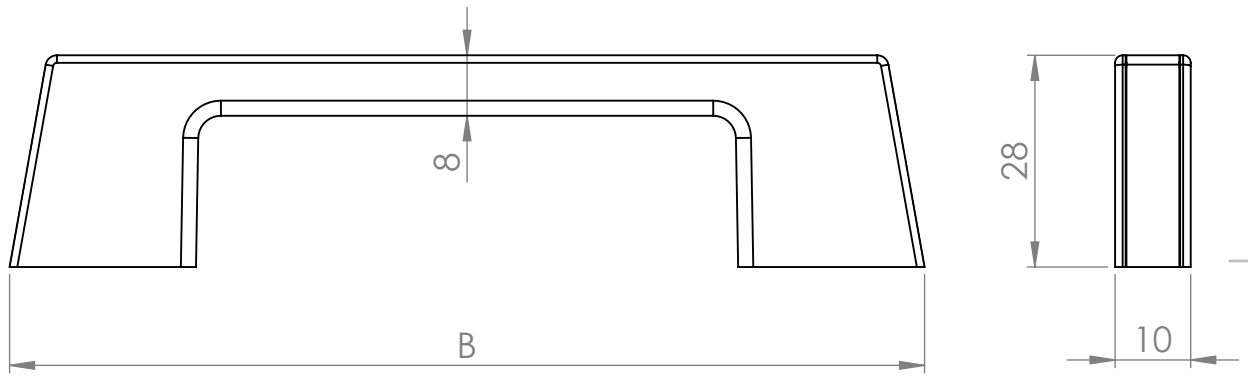

A (mm)	B (mm)
96	121
128	153
160	190
224	254
320	354

 **Demos**

MATERIÁL

KRESLIL

DATUM

NÁZEV:

Č. VÝKRESU

Úchytka Enuca

A4

HMOTNOST (g):

MĚŘÍTKO: 1:1

4

3

2

1