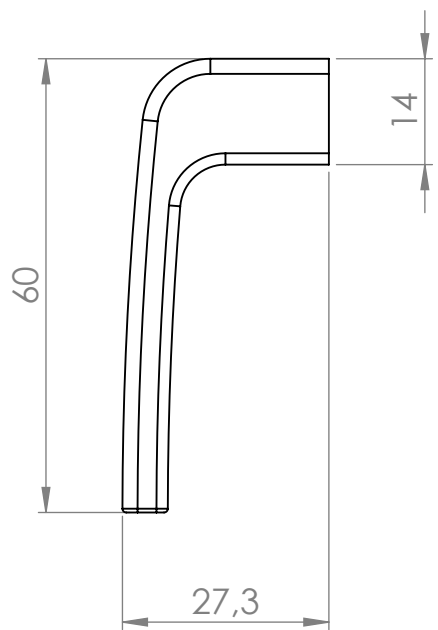

4 3 2 1

F

F

E

E

D

D

C

C

B

B

A

A

MATERIÁL

KRESLIL

DATUM

NÁZEV:

Č. VÝKRESU

Úchytka knop Taca

A4

HMOTNOST (g):

MĚŘÍTKO: 1:1

4 3 2 1