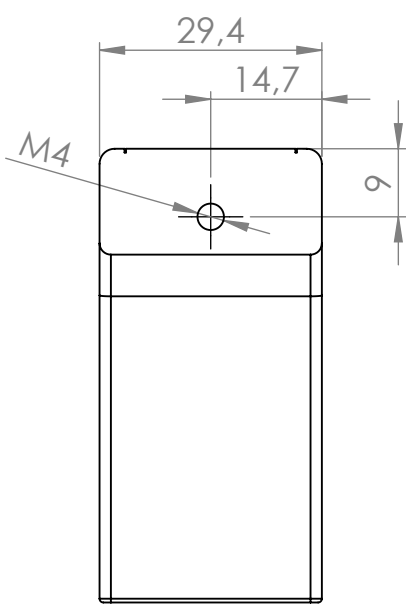

C

B

B

A

A

MATERIÁL

KRESLIL

DATUM

NÁZEV:

Č. VÝKRESU

Úchytka knop Taca

A4

HMOTNOST (g):

MĚŘÍTKO: 1:1

4 3 2 1