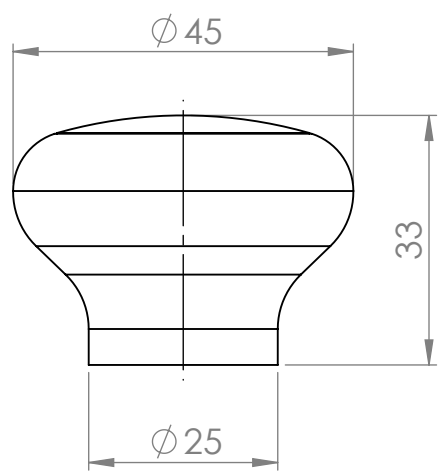

4 3 2 1

F

F

E

E

D

D

C

C

B

B

MATERIÁL

KRESLIL

DATUM

A

A

NÁZEV:

Č. VÝKRESU

TULIP knop Funga

A4

HMOTNOST (g):

MĚŘÍTKO: 1:1

4 3 2 1