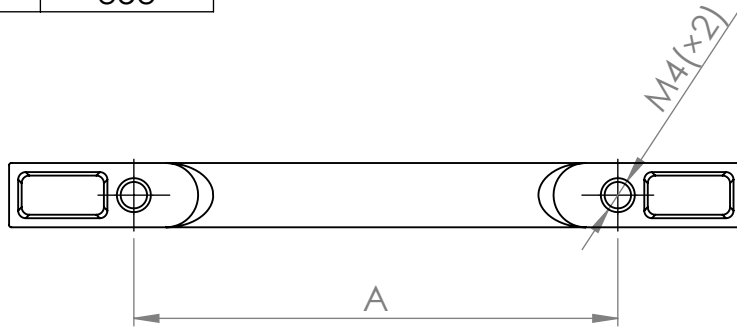

A (mm)	B (mm)
64	97
96	129
128	161
160	193
192	225
256	289
320	353

Demos

MATERIÁL

KRESLIL

DATUM

NÁZEV:

Č. VÝKRESU

Úchytka Nakana

A4

HMOTNOST (g):

MĚŘÍTKO: 1:1