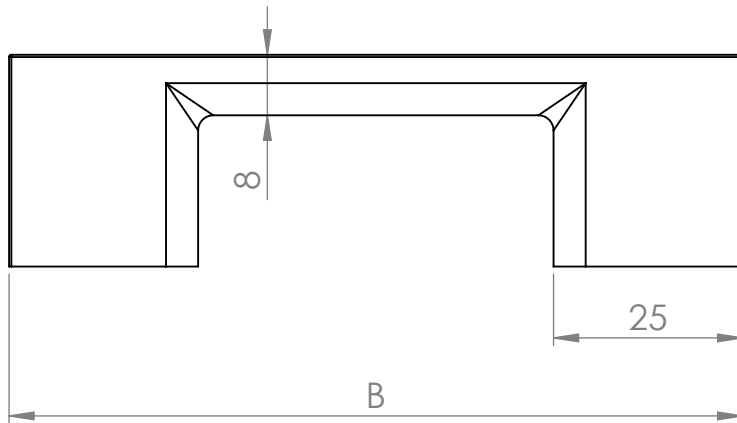

A (mm)	B (mm)
64	97
96	129
128	161
160	193
192	225
256	289
320	353

Demos

MATERIÁL

KRESLIL

DATUM

NÁZEV:

Č. VÝKRESU

Úchytka Nakana

A4

HMOTNOST (g):

MĚŘÍTKO: 1:1