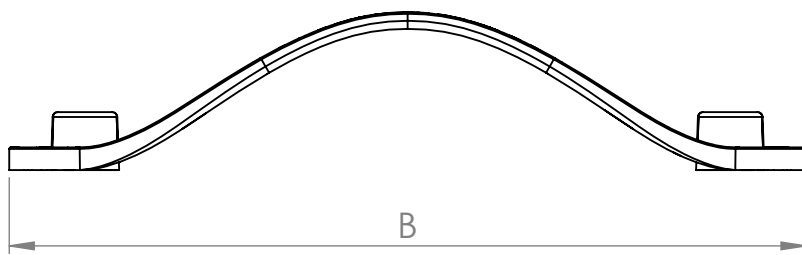

A (mm)	B (mm)
128	158

MATERIÁL

KRESLIL

DATUM

NÁZEV:

Č. VÝKRESU

Úchytka Halti

A4

HMOTNOST (g):

MĚŘÍTKO: 2:3