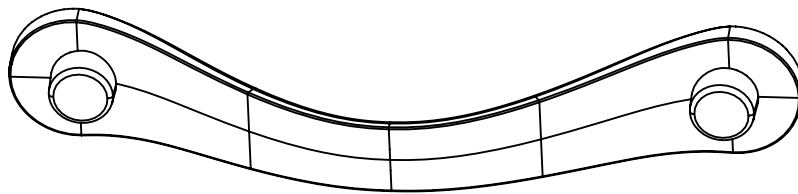

A (mm)	B (mm)
128	158

MATERIÁL

KRESLIL

DATUM

NÁZEV:

Č. VÝKRESU

Úchytka Halti

A4

HMOTNOST (g):

MĚŘÍTKO: 2:3