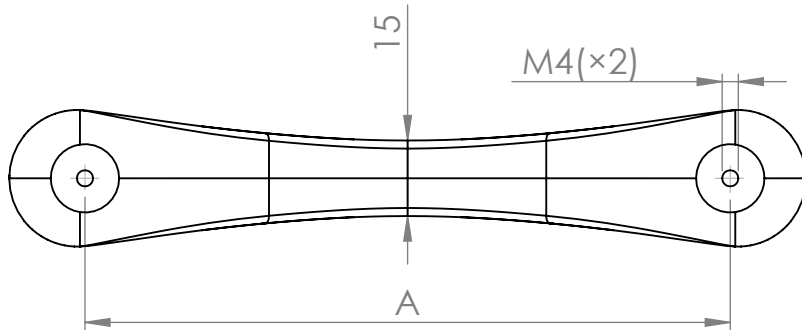

A (mm)	B (mm)
128	158

MATERIÁL

KRESLIL

DATUM

NÁZEV:

Č. VÝKRESU

Úchytka Halti

A4

HMOTNOST (g):

MĚŘÍTKO: 2:3