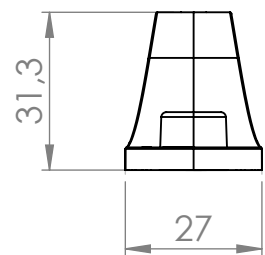

A (mm)	B (mm)
128	158

MATERIÁL

KRESLIL

DATUM

NÁZEV:

Č. VÝKRESU

Úchytka Halti

A4

HMOTNOST (g):

MĚŘÍTKO: 2:3