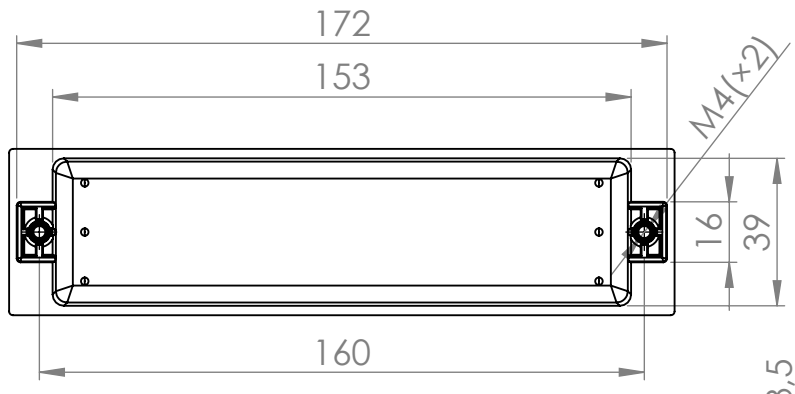

4 3 2 1

F

F

E

E

D

D

C

C

B

B

A

A

MATERIÁL

KRESLIL

DATUM

NÁZEV:

Č. VÝKRESU

TULIP úchytka Gliss

A4

HMOTNOST (g):

MĚŘÍTKO: 1:2

4 3 2 1