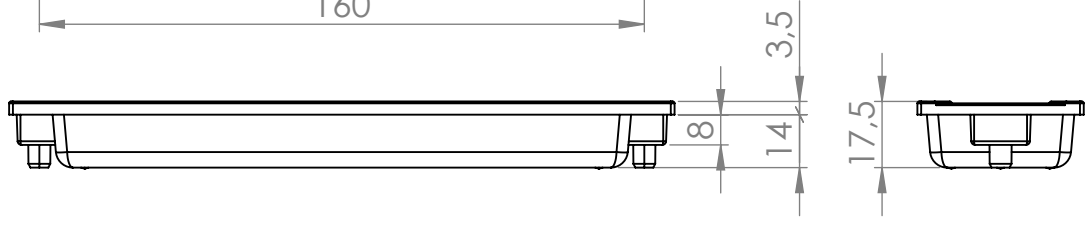

4 3 2 1

F

F

E

E

D

D

C

C

B

B

A

A

MATERIÁL

KRESLIL

DATUM

NÁZEV:

Č. VÝKRESU

TULIP úchytka Gliss

A4

HMOTNOST (g):

MĚŘÍTKO: 1:2

4 3 2 1