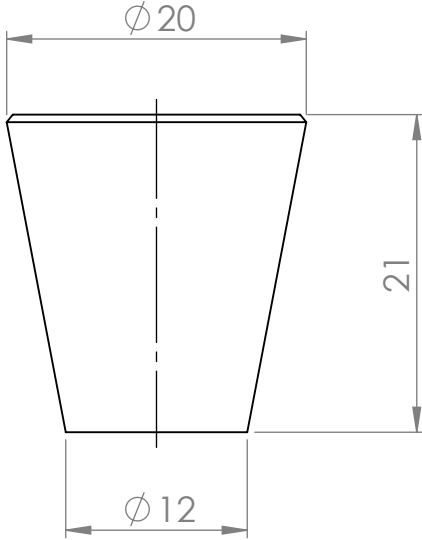

4 3 2 1

F

F

E

E

D

D

C

C

B

B

MATERIÁL

KRESLIL

DATUM

A

A

NÁZEV:

Č. VÝKRESU

Úchytka knop Iroko

A4

HMOTNOST (g):

MĚŘÍTKO: 2:1

4 3 2 1