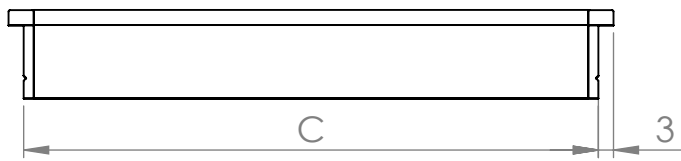

A (mm)	B (mm)	C (mm)
96	120	114
128	150	144
160	190	184
192	246	240
224	270	264
256	296	290

MATERIÁL

KRESLIL

DATUM

NÁZEV:

Č. VÝKRESU

Uchytko ANETTA 96_37870_3D

A4

HMOTNOST (g): 70.98

MĚŘÍTKO: 1:2