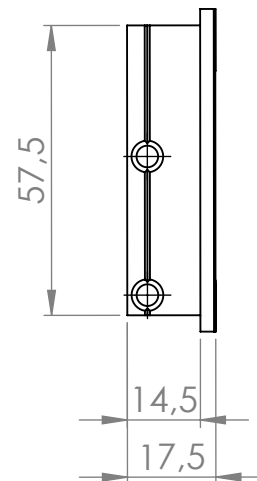

A (mm)	B (mm)	C (mm)
96	120	114
128	150	144
160	190	184
192	246	240
224	270	264
256	296	290

MATERIÁL

KRESLIL

DATUM

NÁZEV:

Č. VÝKRESU

Uchytko ANETTA 96_37870_3D

A4

HMOTNOST (g): 70.98

MĚŘÍTKO: 1:2