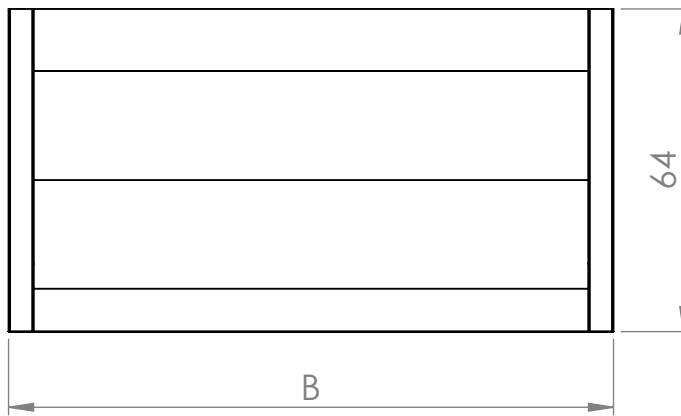

A (mm)	B (mm)	C (mm)
96	120	114
128	150	144
160	190	184
192	246	240
224	270	264
256	296	290

MATERIÁL

KRESLIL

DATUM

NÁZEV:

Č. VÝKRESU

Uchytko ANETTA 96_37870_3D

A4

HMOTNOST (g): 70.98

MĚŘÍTKO: 1:2