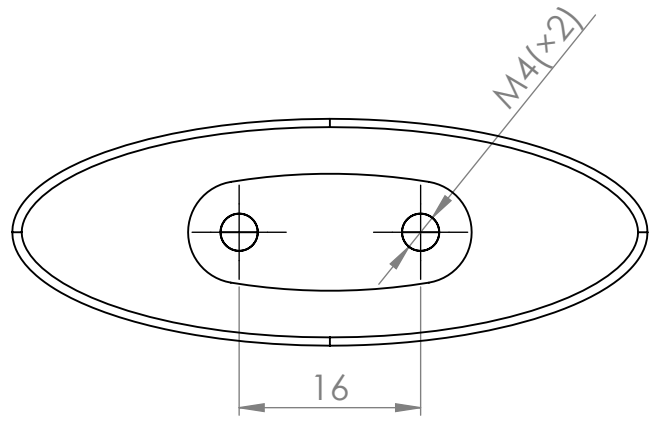

4 3 2 1

F

F

E

E

D

D

C

C

B

B

MATERIÁL

KRESLIL

DATUM

A

A

NÁZEV:

Č. VÝKRESU

Úchytka knop Graffito

A4

HMOTNOST (g):

MĚŘÍTKO:

4 3 2 1