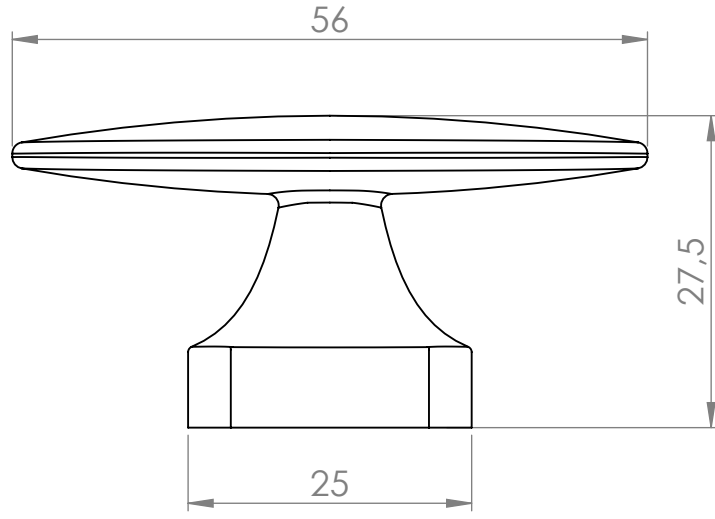

4 3 2 1

F

F

E

E

D

D

C

C

B

B

MATERIÁL

KRESLIL

DATUM

A

A

NÁZEV:

Č. VÝKRESU

Úchytka knop Graffito

A4

HMOTNOST (g):

MĚŘÍTKO:

4 3 2 1