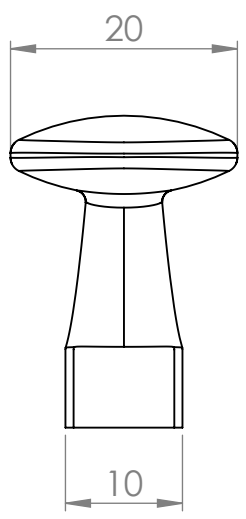

4 3 2 1

F

F

E

E

D

D

C

C

B

B

MATERIÁL

KRESLIL

DATUM

A

A

NÁZEV:

Č. VÝKRESU

Úchytka knop Graffito

A4

HMOTNOST (g):

MĚŘÍTKO:

4 3 2 1