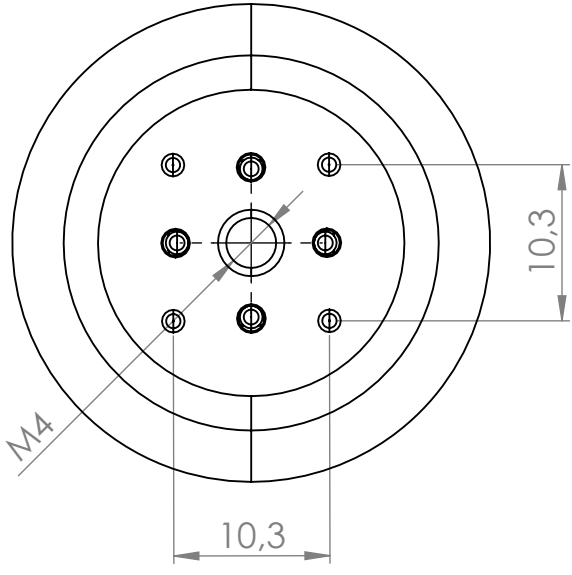

4 3 2 1

F

F

E

E

D

D

C

C

B

B

MATERIÁL

KRESLIL

DATUM

NÁZEV:

Č. VÝKRESU

Úchytka knop Victoria

A4

HMOTNOST (g):

MĚŘÍTKO: 2:1

4 3 2 1

A

A