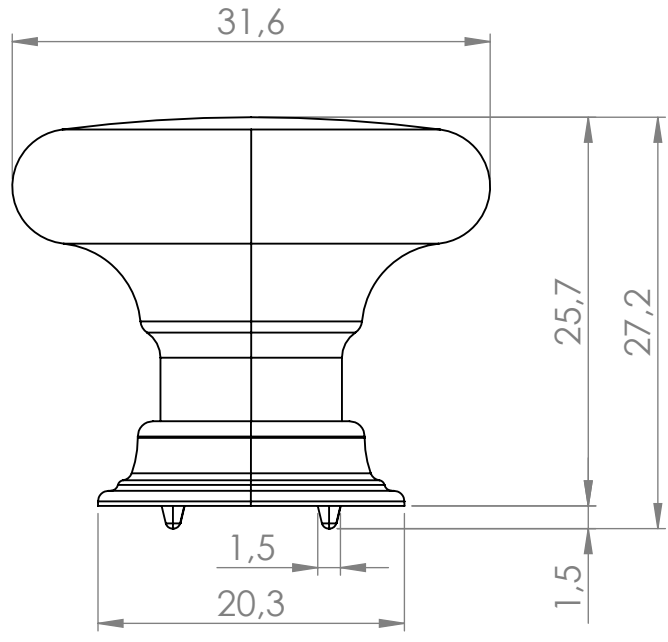

C

B

B

MATERIÁL

KRESLIL

DATUM

NÁZEV:

Č. VÝKRESU

Úchytka knop Victoria

A4

HMOTNOST (g):

MĚŘÍTKO: 2:1

4 3 2 1

A

A