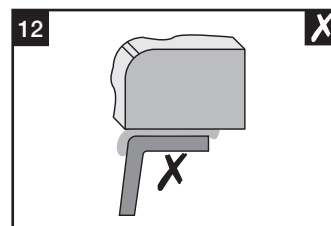

# BLANCO

235 372 05/2021

✓ OK  
✗ not OK

	+2mm / -1mm		+2mm / -2mm	Ø	
	A	C	D	5 mm	R
BLANCO ROTAN 400-U	400 mm	200 mm	255 mm	4x	10 mm
BLANCO ROTAN 500-U	500 mm	250 mm	355 mm	4x	10 mm
BLANCO ROTAN 700-U	700 mm	350 mm	555 mm	4x	10 mm
BLANCO ROTAN 340/160-U li	525 mm	173 mm	515 mm	6x	10 mm