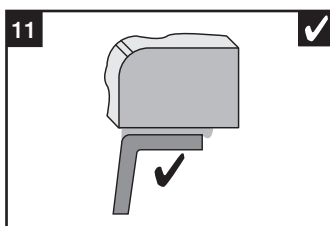

# BLANCO

235 372 05/2021

✓ OK  
✗ not OK

	+2mm / -1mm		+2mm / -2mm	Ø	
	A	C	D	5 mm	R
BLANCO ROTAN 400-U	400 mm	200 mm	255 mm	4x	10 mm
BLANCO ROTAN 500-U	500 mm	250 mm	355 mm	4x	10 mm
BLANCO ROTAN 700-U	700 mm	350 mm	555 mm	4x	10 mm
BLANCO ROTAN 340/160-U li	525 mm	173 mm	515 mm	6x	10 mm