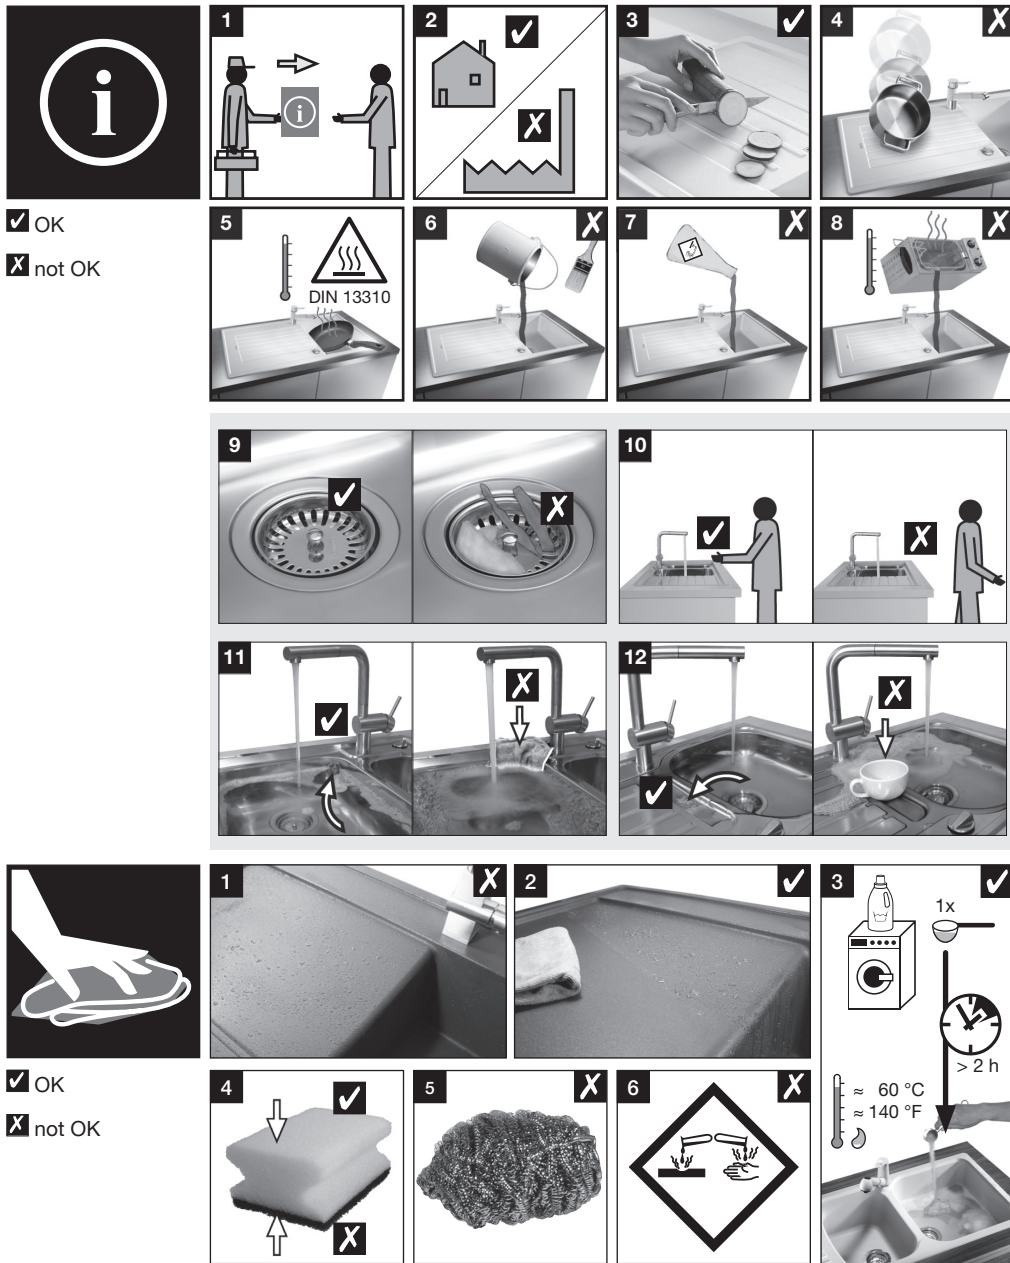

BLANCO

✓ OK
✗ not OK

✓ OK
✗ not OK

BLANCO ROTAN SILGRANIT®

BLANCO GmbH + Co KG
Service
Tel.: +49 7045 44-81 419
Service@blanco.de
www.blanco.com

BLANCO

235 372 05/2021