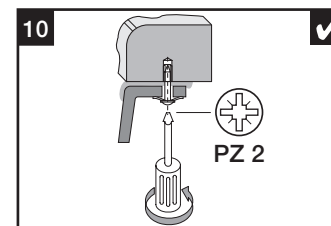

# BLANCO

235 372 05/2021

✓ OK  
✗ not OK

	+2mm / -1mm		+2mm / -2mm	Ø	
	A	C	D	5 mm	R
BLANCO ROTAN 400-U	400 mm	200 mm	255 mm	4x	10 mm
BLANCO ROTAN 500-U	500 mm	250 mm	355 mm	4x	10 mm
BLANCO ROTAN 700-U	700 mm	350 mm	555 mm	4x	10 mm
BLANCO ROTAN 340/160-U li	525 mm	173 mm	515 mm	6x	10 mm