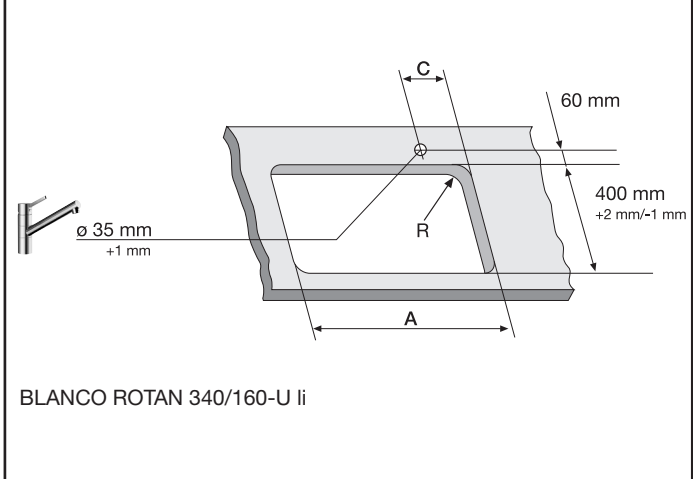

# BLANCO

235 372 05/2021

✓ OK  
✗ not OK

	+2mm / -1mm		+2mm / -2mm	Ø	
	A	C	D	5 mm	R
BLANCO ROTAN 400-U	400 mm	200 mm	255 mm	4x	10 mm
BLANCO ROTAN 500-U	500 mm	250 mm	355 mm	4x	10 mm
BLANCO ROTAN 700-U	700 mm	350 mm	555 mm	4x	10 mm
BLANCO ROTAN 340/160-U li	525 mm	173 mm	515 mm	6x	10 mm