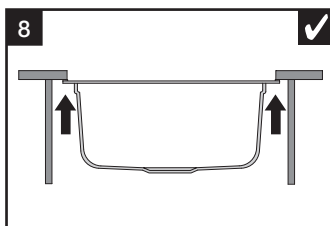

# BLANCO

235 372 05/2021

✓ OK  
✗ not OK

	+2mm / -1mm		+2mm / -2mm	Ø	
	A	C	D	5 mm	R
BLANCO ROTAN 400-U	400 mm	200 mm	255 mm	4x	10 mm
BLANCO ROTAN 500-U	500 mm	250 mm	355 mm	4x	10 mm
BLANCO ROTAN 700-U	700 mm	350 mm	555 mm	4x	10 mm
BLANCO ROTAN 340/160-U li	525 mm	173 mm	515 mm	6x	10 mm