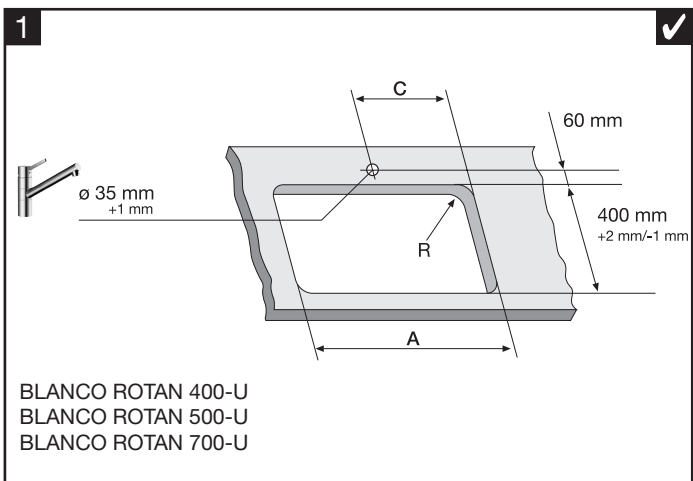

# BLANCO

235 372 05/2021

✓ OK  
✗ not OK

	+2mm / -1mm		+2mm / -2mm	Ø	
	A	C	D	5 mm	R
BLANCO ROTAN 400-U	400 mm	200 mm	255 mm	4x	10 mm
BLANCO ROTAN 500-U	500 mm	250 mm	355 mm	4x	10 mm
BLANCO ROTAN 700-U	700 mm	350 mm	555 mm	4x	10 mm
BLANCO ROTAN 340/160-U li	525 mm	173 mm	515 mm	6x	10 mm