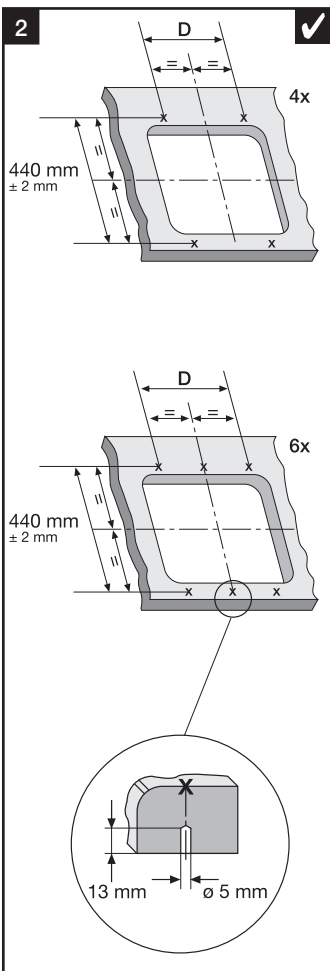

# BLANCO

235 372 05/2021

✓ OK  
✗ not OK

	+2mm / -1mm		+2mm / -2mm	Ø	
	A	C	D	5 mm	R
BLANCO ROTAN 400-U	400 mm	200 mm	255 mm	4x	10 mm
BLANCO ROTAN 500-U	500 mm	250 mm	355 mm	4x	10 mm
BLANCO ROTAN 700-U	700 mm	350 mm	555 mm	4x	10 mm
BLANCO ROTAN 340/160-U li	525 mm	173 mm	515 mm	6x	10 mm