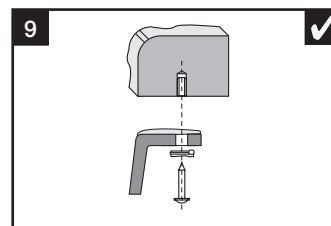

# BLANCO

235 372 05/2021

✓ OK  
✗ not OK

	+2mm / -1mm		+2mm / -2mm	Ø	
	A	C	D	5 mm	R
BLANCO ROTAN 400-U	400 mm	200 mm	255 mm	4x	10 mm
BLANCO ROTAN 500-U	500 mm	250 mm	355 mm	4x	10 mm
BLANCO ROTAN 700-U	700 mm	350 mm	555 mm	4x	10 mm
BLANCO ROTAN 340/160-U li	525 mm	173 mm	515 mm	6x	10 mm