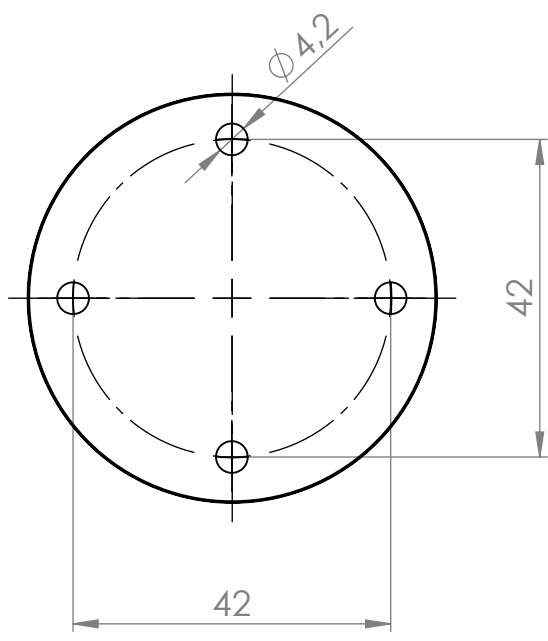

H
80
100
120
150

MATERIÁL

KRESLIL

DATUM

NÁZEV:  
STRONG Nábytková noha NA999

Č. VÝKRESU

A4

HMOTNOST (g):

MĚŘÍTKO:

4 3 2 1