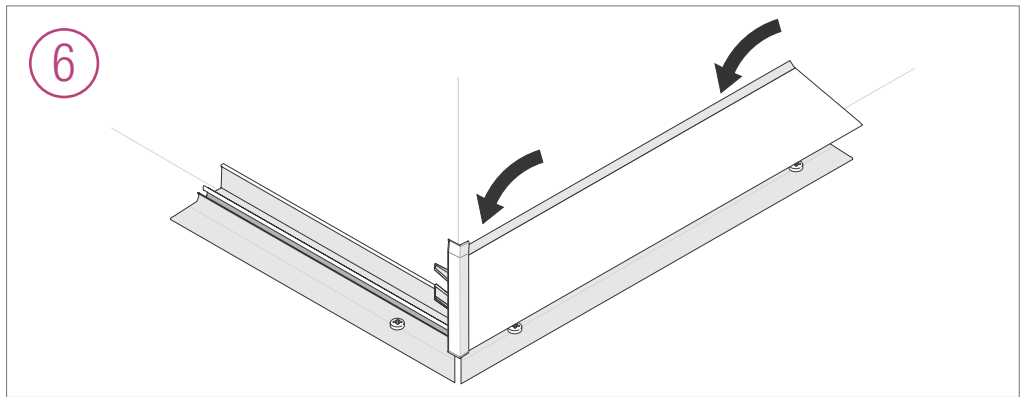

TĚSNÍCÍ LIŠTA RAUWALON PERFECT-LINE

Montážní návod

A1

A2

A3

POZNÁMKY:

POZNÁMKY:

Vezměte, prosím, v úvahu, že naše poradenství, resp. doporučení a návrhy technického řešení se zakládají především na technických parametrech našich produktů a na příslušných technických předpisech, vycházejí výhradně z Vámi poskytnutých orientačních informací a údajů o způsobu a místě zamýšleného použití, které REHAU, s.r.o. neměla možnost ani povinnost ověřit, a nelze je proto považovat za schválení použití předmětných produktů, ani za schválení způsobu jejich použití pro Vámi zamýšlený účel. Vhodnost použití našich produktů pro Vámi zamýšlený účel je proto na základě poskytnutého poradenství, resp. doporučení a návrhů technického řešení ještě třeba ověřit, popřípadě nechat schválit, s přihlédnutím ke konkrétním podmínkám použití. Dbejte, prosím, též na to, že při použití našich produktů musí být respektovány parametry uvedené v aktuálních Technických informacích pro použité produkty a pokyny pro jejich použití. Poradenství, resp. doporučení a návrhy technických řešení přiložené k tomuto sdělení jsou pro Vás poskytovány zdarma a ve smyslu Všeobecných dodacích a platebních podmínek REHAU, s.r.o., které najdete na <http://www.rehau.cz/vdp.shtml>.