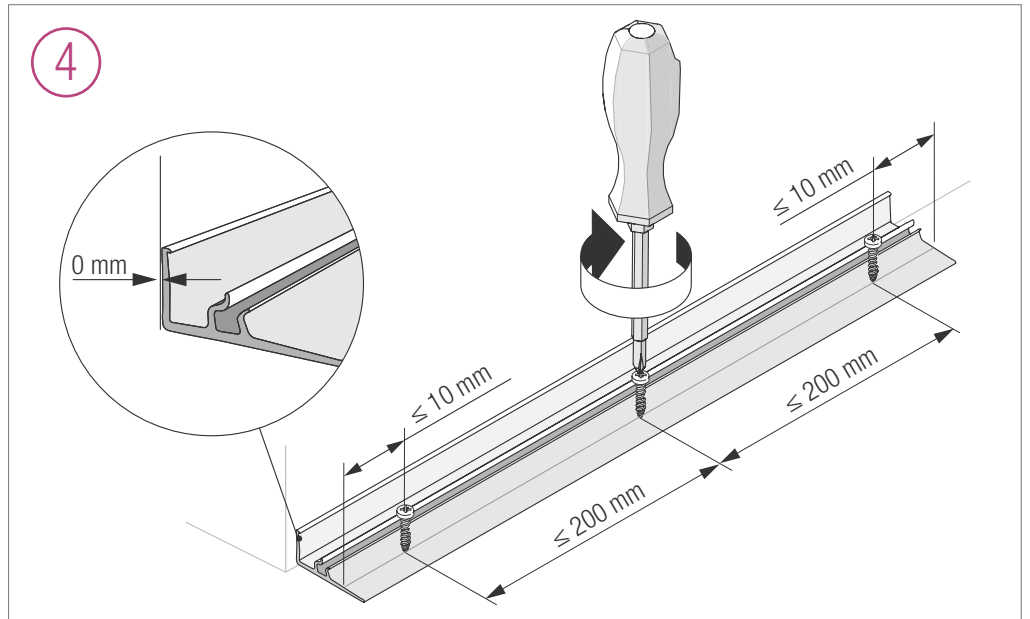

TĚSNÍCÍ LIŠTA RAUWALON PERFECT-LINE

Montážní návod

A1

A2

A3

POZNÁMKY:

POZNÁMKY:

Vezměte, prosím, v úvahu, že naše poradenství, resp. doporučení a návrhy technického řešení se zakládají především na technických parametrech našich produktů a na příslušných technických předpisech, vycházejí výhradně z Vámi poskytnutých orientačních informací a údajů o způsobu a místě zamýšleného použití, které REHAU, s.r.o. neměla možnost ani povinnost ověřit, a nelze je proto považovat za schválení použití předmětných produktů, ani za schválení způsobu jejich použití pro Vámi zamýšlený účel. Vhodnost použití našich produktů pro Vámi zamýšlený účel je proto na základě poskytnutého poradenství, resp. doporučení a návrhů technického řešení ještě třeba ověřit, popřípadě nechat schválit, s přihlédnutím ke konkrétním podmínkám použití. Dbejte, prosím, též na to, že při použití našich produktů musí být respektovány parametry uvedené v aktuálních Technických informacích pro použité produkty a pokyny pro jejich použití. Poradenství, resp. doporučení a návrhy technických řešení přiložené k tomuto sdělení jsou pro Vás poskytovány zdarma a ve smyslu Všeobecných dodacích a platebních podmínek REHAU, s.r.o., které najdete na <http://www.rehau.cz/vdp.shtml>.