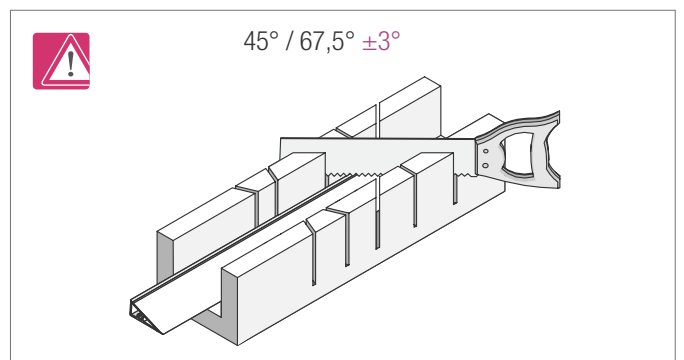

TĚSNÍCÍ LIŠTA RAUWALON PERFECT-LINE

Montážní návod

A1

A2

A3

POZNÁMKY:

POZNÁMKY:

Vezměte, prosím, v úvahu, že naše poradenství, resp. doporučení a návrhy technického řešení se zakládají především na technických parametrech našich produktů a na příslušných technických předpisech, vycházejí výhradně z Vámi poskytnutých orientačních informací a údajů o způsobu a místě zamýšleného použití, které REHAU, s.r.o. neměla možnost ani povinnost ověřit, a nelze je proto považovat za schválení použití předmětných produktů, ani za schválení způsobu jejich použití pro Vámi zamýšlený účel. Vhodnost použití našich produktů pro Vámi zamýšlený účel je proto na základě poskytnutého poradenství, resp. doporučení a návrhů technického řešení ještě třeba ověřit, popřípadě nechat schválit, s přihlédnutím ke konkrétním podmínkám použití. Dbejte, prosím, též na to, že při použití našich produktů musí být respektovány parametry uvedené v aktuálních Technických informacích pro použité produkty a pokyny pro jejich použití. Poradenství, resp. doporučení a návrhy technických řešení přiložené k tomuto sdělení jsou pro Vás poskytovány zdarma a ve smyslu Všeobecných dodacích a platebních podmínek REHAU, s.r.o., které najdete na <http://www.rehau.cz/vdp.shtml>.