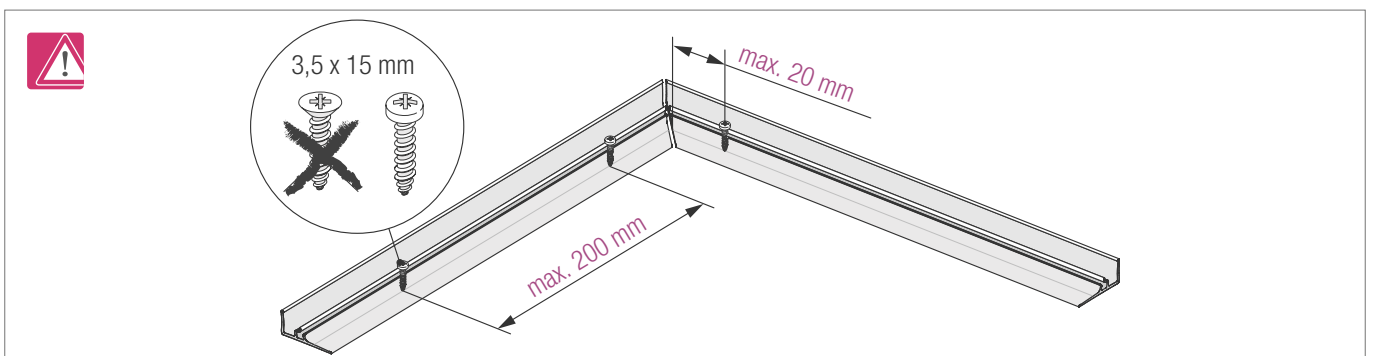

TĚSNÍCÍ LIŠTA RAUWALON PERFECT-LINE

Montážní návod

A1

A2

A3

POZNÁMKY:

POZNÁMKY:

Vezměte, prosím, v úvahu, že naše poradenství, resp. doporučení a návrhy technického řešení se zakládají především na technických parametrech našich produktů a na příslušných technických předpisech, vycházejí výhradně z Vámi poskytnutých orientačních informací a údajů o způsobu a místě zamýšleného použití, které REHAU, s.r.o. neměla možnost ani povinnost ověřit, a nelze je proto považovat za schválení použití předmětných produktů, ani za schválení způsobu jejich použití pro Vámi zamýšlený účel. Vhodnost použití našich produktů pro Vámi zamýšlený účel je proto na základě poskytnutého poradenství, resp. doporučení a návrhů technického řešení ještě třeba ověřit, popřípadě nechat schválit, s přihlédnutím ke konkrétním podmínkám použití. Dbejte, prosím, též na to, že při použití našich produktů musí být respektovány parametry uvedené v aktuálních Technických informacích pro použité produkty a pokyny pro jejich použití. Poradenství, resp. doporučení a návrhy technických řešení přiložené k tomuto sdělení jsou pro Vás poskytovány zdarma a ve smyslu Všeobecných dodacích a platebních podmínek REHAU, s.r.o., které najdete na <http://www.rehau.cz/vdp.shtml>.