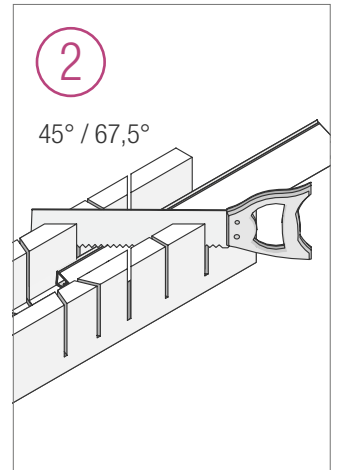

TĚSNÍCÍ LIŠTA RAUWALON PERFECT-LINE

Montážní návod

A1

A2

A3

POZNÁMKY:

POZNÁMKY:

Vezměte, prosím, v úvahu, že naše poradenství, resp. doporučení a návrhy technického řešení se zakládají především na technických parametrech našich produktů a na příslušných technických předpisech, vycházejí výhradně z Vámi poskytnutých orientačních informací a údajů o způsobu a místě zamýšleného použití, které REHAU, s.r.o. neměla možnost ani povinnost ověřit, a nelze je proto považovat za schválení použití předmětných produktů, ani za schválení způsobu jejich použití pro Vámi zamýšlený účel. Vhodnost použití našich produktů pro Vámi zamýšlený účel je proto na základě poskytnutého poradenství, resp. doporučení a návrhů technického řešení ještě třeba ověřit, popřípadě nechat schválit, s přihlédnutím ke konkrétním podmínkám použití. Dbejte, prosím, též na to, že při použití našich produktů musí být respektovány parametry uvedené v aktuálních Technických informacích pro použité produkty a pokyny pro jejich použití. Poradenství, resp. doporučení a návrhy technických řešení přiložené k tomuto sdělení jsou pro Vás poskytovány zdarma a ve smyslu Všeobecných dodacích a platebních podmínek REHAU, s.r.o., které najdete na <http://www.rehau.cz/vdp.shtml>.