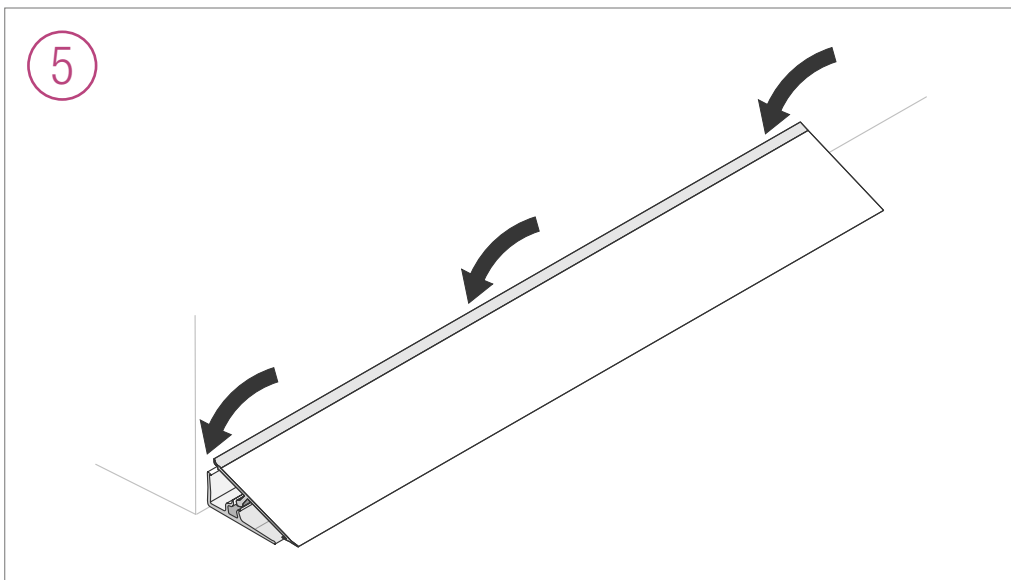

TĚSNÍCÍ LIŠTA RAUWALON PERFECT-LINE

Montážní návod

A1

A2

A3

POZNÁMKY:

POZNÁMKY:

Vezměte, prosím, v úvahu, že naše poradenství, resp. doporučení a návrhy technického řešení se zakládají především na technických parametrech našich produktů a na příslušných technických předpisech, vycházejí výhradně z Vámi poskytnutých orientačních informací a údajů o způsobu a místě zamýšleného použití, které REHAU, s.r.o. neměla možnost ani povinnost ověřit, a nelze je proto považovat za schválení použití předmětných produktů, ani za schválení způsobu jejich použití pro Vámi zamýšlený účel. Vhodnost použití našich produktů pro Vámi zamýšlený účel je proto na základě poskytnutého poradenství, resp. doporučení a návrhů technického řešení ještě třeba ověřit, popřípadě nechat schválit, s přihlédnutím ke konkrétním podmínkám použití. Dbejte, prosím, též na to, že při použití našich produktů musí být respektovány parametry uvedené v aktuálních Technických informacích pro použité produkty a pokyny pro jejich použití. Poradenství, resp. doporučení a návrhy technických řešení přiložené k tomuto sdělení jsou pro Vás poskytovány zdarma a ve smyslu Všeobecných dodacích a platebních podmínek REHAU, s.r.o., které najdete na <http://www.rehau.cz/vdp.shtml>.