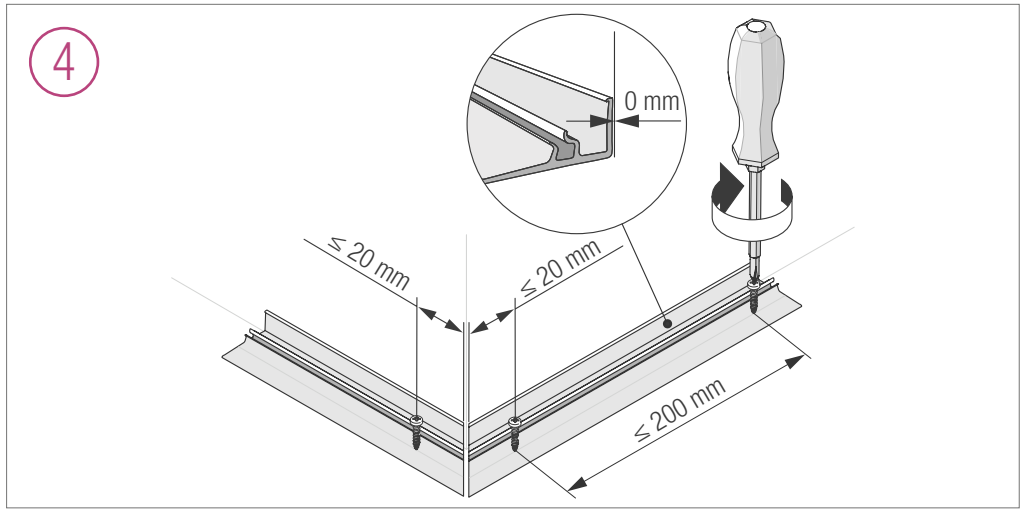

TĚSNÍCÍ LIŠTA RAUWALON PERFECT-LINE

Montážní návod

A1

A2

A3

POZNÁMKY:

POZNÁMKY:

Vezměte, prosím, v úvahu, že naše poradenství, resp. doporučení a návrhy technického řešení se zakládají především na technických parametrech našich produktů a na příslušných technických předpisech, vycházejí výhradně z Vámi poskytnutých orientačních informací a údajů o způsobu a místě zamýšleného použití, které REHAU, s.r.o. neměla možnost ani povinnost ověřit, a nelze je proto považovat za schválení použití předmětných produktů, ani za schválení způsobu jejich použití pro Vámi zamýšlený účel. Vhodnost použití našich produktů pro Vámi zamýšlený účel je proto na základě poskytnutého poradenství, resp. doporučení a návrhů technického řešení ještě třeba ověřit, popřípadě nechat schválit, s přihlédnutím ke konkrétním podmínkám použití. Dbejte, prosím, též na to, že při použití našich produktů musí být respektovány parametry uvedené v aktuálních Technických informacích pro použité produkty a pokyny pro jejich použití. Poradenství, resp. doporučení a návrhy technických řešení přiložené k tomuto sdělení jsou pro Vás poskytovány zdarma a ve smyslu Všeobecných dodacích a platebních podmínek REHAU, s.r.o., které najdete na <http://www.rehau.cz/vdp.shtml>.