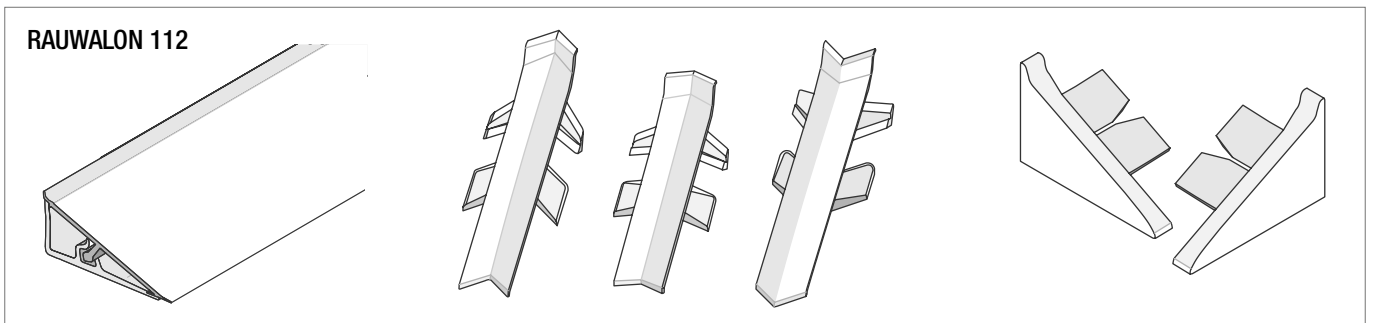

TĚSNÍCÍ LIŠTA RAUWALON PERFECT-LINE

Montážní návod

A1

A2

A3

POZNÁMKY:

POZNÁMKY:

Vezměte, prosím, v úvahu, že naše poradenství, resp. doporučení a návrhy technického řešení se zakládají především na technických parametrech našich produktů a na příslušných technických předpisech, vycházejí výhradně z Vámi poskytnutých orientačních informací a údajů o způsobu a místě zamýšleného použití, které REHAU, s.r.o. neměla možnost ani povinnost ověřit, a nelze je proto považovat za schválení použití předmětných produktů, ani za schválení způsobu jejich použití pro Vámi zamýšlený účel. Vhodnost použití našich produktů pro Vámi zamýšlený účel je proto na základě poskytnutého poradenství, resp. doporučení a návrhů technického řešení ještě třeba ověřit, popřípadě nechat schválit, s přihlédnutím ke konkrétním podmínkám použití. Dbejte, prosím, též na to, že při použití našich produktů musí být respektovány parametry uvedené v aktuálních Technických informacích pro použité produkty a pokyny pro jejich použití. Poradenství, resp. doporučení a návrhy technických řešení přiložené k tomuto sdělení jsou pro Vás poskytovány zdarma a ve smyslu Všeobecných dodacích a platebních podmínek REHAU, s.r.o., které najdete na <http://www.rehau.cz/vdp.shtml>.