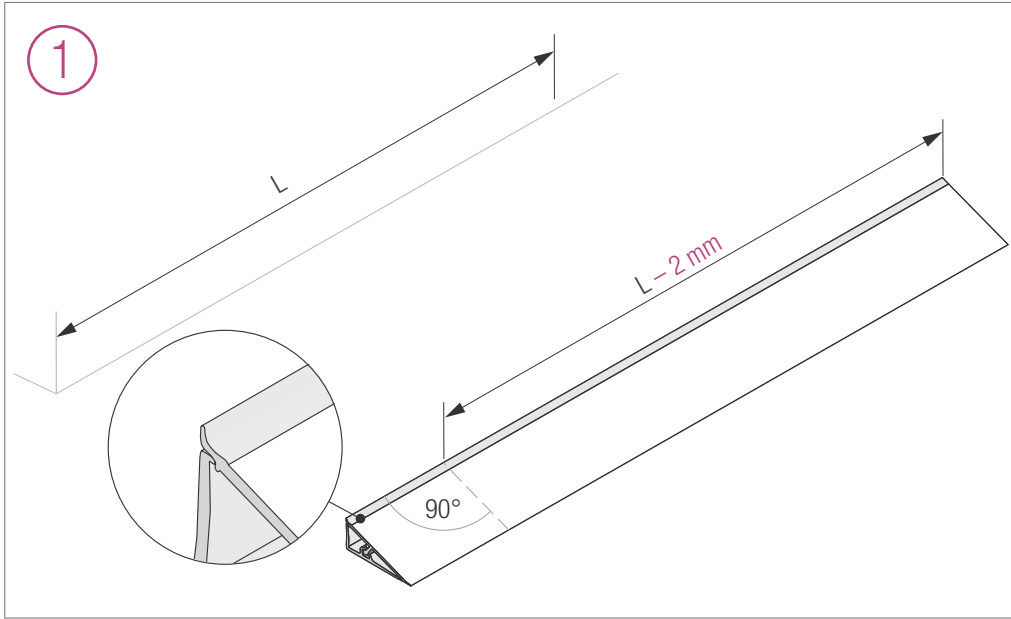

TĚSNÍCÍ LIŠTA RAUWALON PERFECT-LINE

Montážní návod

A1

A2

A3

POZNÁMKY:

POZNÁMKY:

Vezměte, prosím, v úvahu, že naše poradenství, resp. doporučení a návrhy technického řešení se zakládají především na technických parametrech našich produktů a na příslušných technických předpisech, vycházejí výhradně z Vámi poskytnutých orientačních informací a údajů o způsobu a místě zamýšleného použití, které REHAU, s.r.o. neměla možnost ani povinnost ověřit, a nelze je proto považovat za schválení použití předmětných produktů, ani za schválení způsobu jejich použití pro Vámi zamýšlený účel. Vhodnost použití našich produktů pro Vámi zamýšlený účel je proto na základě poskytnutého poradenství, resp. doporučení a návrhů technického řešení ještě třeba ověřit, popřípadě nechat schválit, s přihlédnutím ke konkrétním podmínkám použití. Dbejte, prosím, též na to, že při použití našich produktů musí být respektovány parametry uvedené v aktuálních Technických informacích pro použité produkty a pokyny pro jejich použití. Poradenství, resp. doporučení a návrhy technických řešení přiložené k tomuto sdělení jsou pro Vás poskytovány zdarma a ve smyslu Všeobecných dodacích a platebních podmínek REHAU, s.r.o., které najdete na <http://www.rehau.cz/vdp.shtml>.