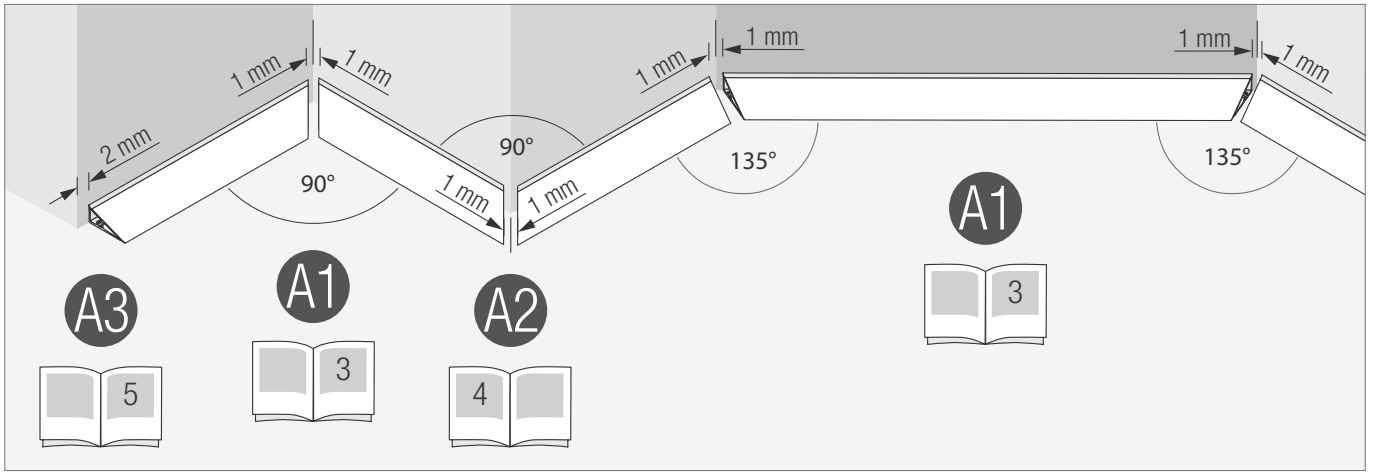

TĚSNÍCÍ LIŠTA RAUWALON PERFECT-LINE

Montážní návod

A1

A2

A3

POZNÁMKY:

POZNÁMKY:

Vezměte, prosím, v úvahu, že naše poradenství, resp. doporučení a návrhy technického řešení se zakládají především na technických parametrech našich produktů a na příslušných technických předpisech, vycházejí výhradně z Vámi poskytnutých orientačních informací a údajů o způsobu a místě zamýšleného použití, které REHAU, s.r.o. neměla možnost ani povinnost ověřit, a nelze je proto považovat za schválení použití předmětných produktů, ani za schválení způsobu jejich použití pro Vámi zamýšlený účel. Vhodnost použití našich produktů pro Vámi zamýšlený účel je proto na základě poskytnutého poradenství, resp. doporučení a návrhů technického řešení ještě třeba ověřit, popřípadě nechat schválit, s přihlédnutím ke konkrétním podmínkám použití. Dbejte, prosím, též na to, že při použití našich produktů musí být respektovány parametry uvedené v aktuálních Technických informacích pro použité produkty a pokyny pro jejich použití. Poradenství, resp. doporučení a návrhy technických řešení přiložené k tomuto sdělení jsou pro Vás poskytovány zdarma a ve smyslu Všeobecných dodacích a platebních podmínek REHAU, s.r.o., které najdete na <http://www.rehau.cz/vdp.shtml>.