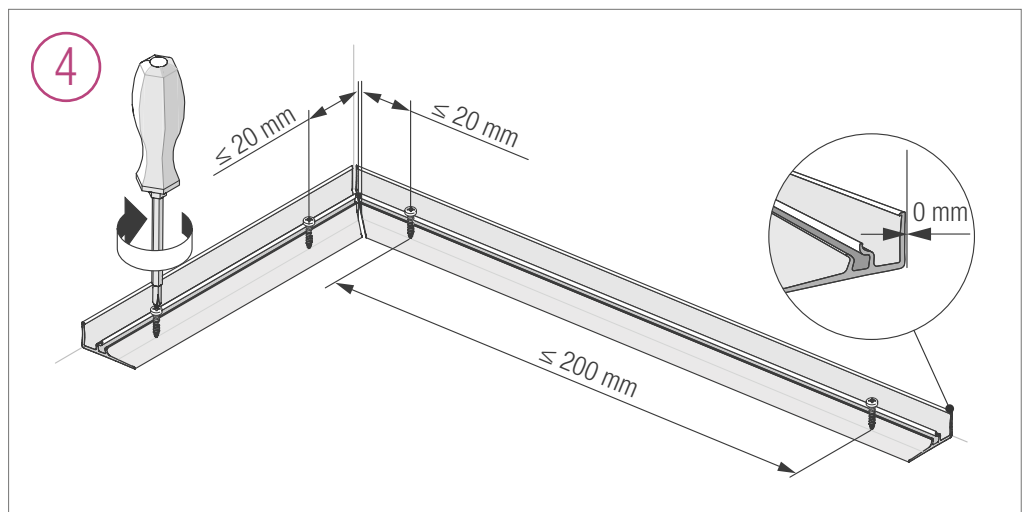

TĚSNÍCÍ LIŠTA RAUWALON PERFECT-LINE

Montážní návod

A1

A2

A3

POZNÁMKY:

POZNÁMKY:

Vezměte, prosím, v úvahu, že naše poradenství, resp. doporučení a návrhy technického řešení se zakládají především na technických parametrech našich produktů a na příslušných technických předpisech, vycházejí výhradně z Vámi poskytnutých orientačních informací a údajů o způsobu a místě zamýšleného použití, které REHAU, s.r.o. neměla možnost ani povinnost ověřit, a nelze je proto považovat za schválení použití předmětných produktů, ani za schválení způsobu jejich použití pro Vámi zamýšlený účel. Vhodnost použití našich produktů pro Vámi zamýšlený účel je proto na základě poskytnutého poradenství, resp. doporučení a návrhů technického řešení ještě třeba ověřit, popřípadě nechat schválit, s přihlédnutím ke konkrétním podmínkám použití. Dbejte, prosím, též na to, že při použití našich produktů musí být respektovány parametry uvedené v aktuálních Technických informacích pro použité produkty a pokyny pro jejich použití. Poradenství, resp. doporučení a návrhy technických řešení přiložené k tomuto sdělení jsou pro Vás poskytovány zdarma a ve smyslu Všeobecných dodacích a platebních podmínek REHAU, s.r.o., které najdete na <http://www.rehau.cz/vdp.shtml>.