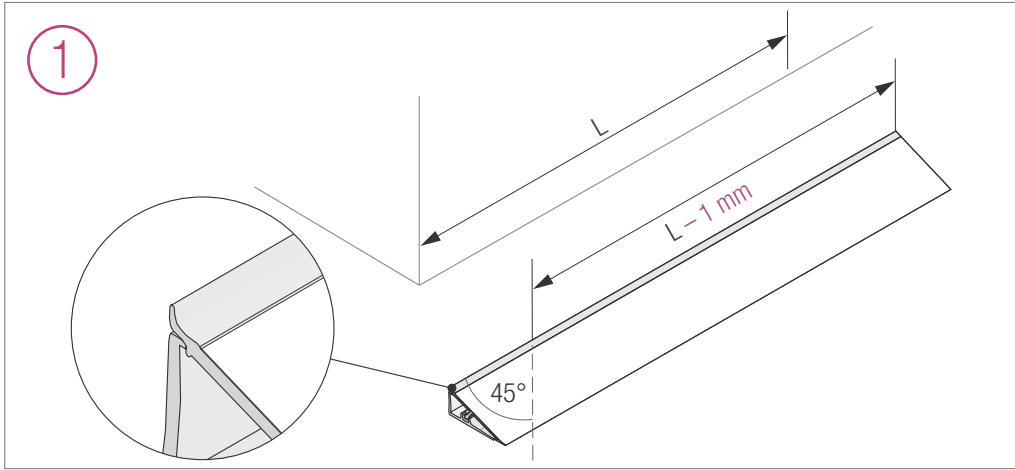

TĚSNÍCÍ LIŠTA RAUWALON PERFECT-LINE

Montážní návod

A1

A2

A3

POZNÁMKY:

POZNÁMKY:

Vezměte, prosím, v úvahu, že naše poradenství, resp. doporučení a návrhy technického řešení se zakládají především na technických parametrech našich produktů a na příslušných technických předpisech, vycházejí výhradně z Vámi poskytnutých orientačních informací a údajů o způsobu a místě zamýšleného použití, které REHAU, s.r.o. neměla možnost ani povinnost ověřit, a nelze je proto považovat za schválení použití předmětných produktů, ani za schválení způsobu jejich použití pro Vámi zamýšlený účel. Vhodnost použití našich produktů pro Vámi zamýšlený účel je proto na základě poskytnutého poradenství, resp. doporučení a návrhů technického řešení ještě třeba ověřit, popřípadě nechat schválit, s přihlédnutím ke konkrétním podmínkám použití. Dbejte, prosím, též na to, že při použití našich produktů musí být respektovány parametry uvedené v aktuálních Technických informacích pro použité produkty a pokyny pro jejich použití. Poradenství, resp. doporučení a návrhy technických řešení přiložené k tomuto sdělení jsou pro Vás poskytovány zdarma a ve smyslu Všeobecných dodacích a platebních podmínek REHAU, s.r.o., které najdete na <http://www.rehau.cz/vdp.shtml>.