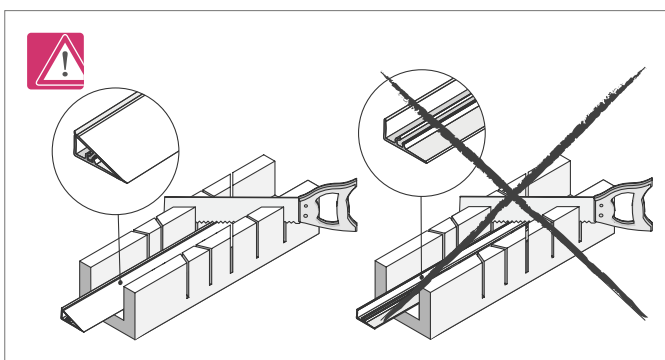

TĚSNÍCÍ LIŠTA RAUWALON PERFECT-LINE

Montážní návod

A1

A2

A3

POZNÁMKY:

POZNÁMKY:

Vezměte, prosím, v úvahu, že naše poradenství, resp. doporučení a návrhy technického řešení se zakládají především na technických parametrech našich produktů a na příslušných technických předpisech, vycházejí výhradně z Vámi poskytnutých orientačních informací a údajů o způsobu a místě zamýšleného použití, které REHAU, s.r.o. neměla možnost ani povinnost ověřit, a nelze je proto považovat za schválení použití předmětných produktů, ani za schválení způsobu jejich použití pro Vámi zamýšlený účel. Vhodnost použití našich produktů pro Vámi zamýšlený účel je proto na základě poskytnutého poradenství, resp. doporučení a návrhů technického řešení ještě třeba ověřit, popřípadě nechat schválit, s přihlédnutím ke konkrétním podmínkám použití. Dbejte, prosím, též na to, že při použití našich produktů musí být respektovány parametry uvedené v aktuálních Technických informacích pro použité produkty a pokyny pro jejich použití. Poradenství, resp. doporučení a návrhy technických řešení přiložené k tomuto sdělení jsou pro Vás poskytovány zdarma a ve smyslu Všeobecných dodacích a platebních podmínek REHAU, s.r.o., které najdete na <http://www.rehau.cz/vdp.shtml>.