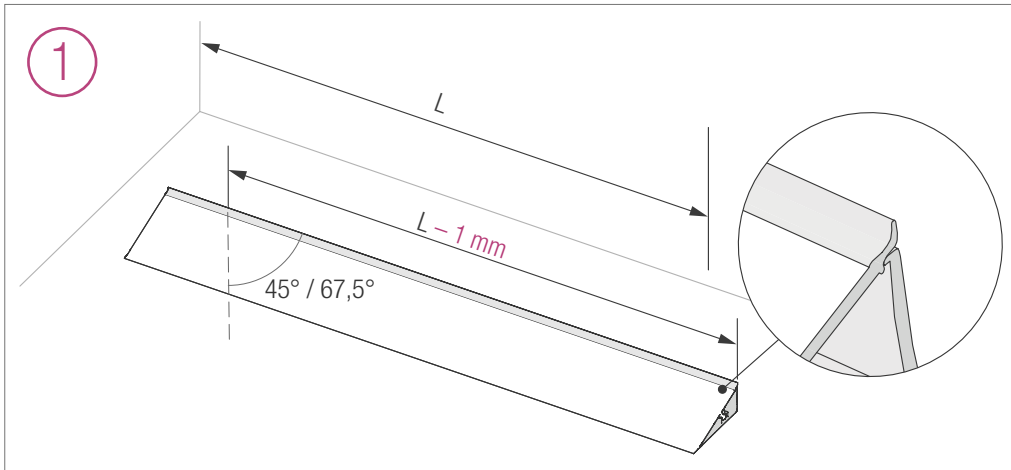

TĚSNÍCÍ LIŠTA RAUWALON PERFECT-LINE

Montážní návod

A1

A2

A3

POZNÁMKY:

POZNÁMKY:

Vezměte, prosím, v úvahu, že naše poradenství, resp. doporučení a návrhy technického řešení se zakládají především na technických parametrech našich produktů a na příslušných technických předpisech, vycházejí výhradně z Vámi poskytnutých orientačních informací a údajů o způsobu a místě zamýšleného použití, které REHAU, s.r.o. neměla možnost ani povinnost ověřit, a nelze je proto považovat za schválení použití předmětných produktů, ani za schválení způsobu jejich použití pro Vámi zamýšlený účel. Vhodnost použití našich produktů pro Vámi zamýšlený účel je proto na základě poskytnutého poradenství, resp. doporučení a návrhů technického řešení ještě třeba ověřit, popřípadě nechat schválit, s přihlédnutím ke konkrétním podmínkám použití. Dbejte, prosím, též na to, že při použití našich produktů musí být respektovány parametry uvedené v aktuálních Technických informacích pro použité produkty a pokyny pro jejich použití. Poradenství, resp. doporučení a návrhy technických řešení přiložené k tomuto sdělení jsou pro Vás poskytovány zdarma a ve smyslu Všeobecných dodacích a platebních podmínek REHAU, s.r.o., které najdete na <http://www.rehau.cz/vdp.shtml>.