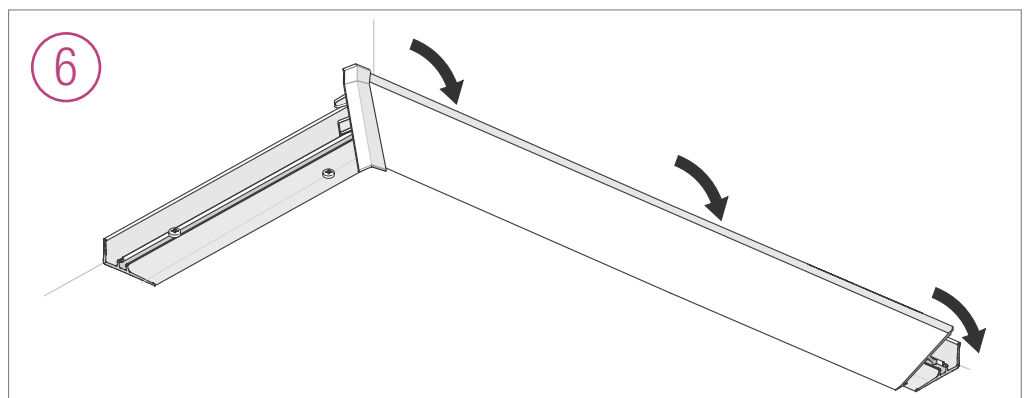

TĚSNÍCÍ LIŠTA RAUWALON PERFECT-LINE

Montážní návod

A1

A2

A3

POZNÁMKY:

POZNÁMKY:

Vezměte, prosím, v úvahu, že naše poradenství, resp. doporučení a návrhy technického řešení se zakládají především na technických parametrech našich produktů a na příslušných technických předpisech, vycházejí výhradně z Vámi poskytnutých orientačních informací a údajů o způsobu a místě zamýšleného použití, které REHAU, s.r.o. neměla možnost ani povinnost ověřit, a nelze je proto považovat za schválení použití předmětných produktů, ani za schválení způsobu jejich použití pro Vámi zamýšlený účel. Vhodnost použití našich produktů pro Vámi zamýšlený účel je proto na základě poskytnutého poradenství, resp. doporučení a návrhů technického řešení ještě třeba ověřit, popřípadě nechat schválit, s přihlédnutím ke konkrétním podmínkám použití. Dbejte, prosím, též na to, že při použití našich produktů musí být respektovány parametry uvedené v aktuálních Technických informacích pro použité produkty a pokyny pro jejich použití. Poradenství, resp. doporučení a návrhy technických řešení přiložené k tomuto sdělení jsou pro Vás poskytovány zdarma a ve smyslu Všeobecných dodacích a platebních podmínek REHAU, s.r.o., které najdete na <http://www.rehau.cz/vdp.shtml>.