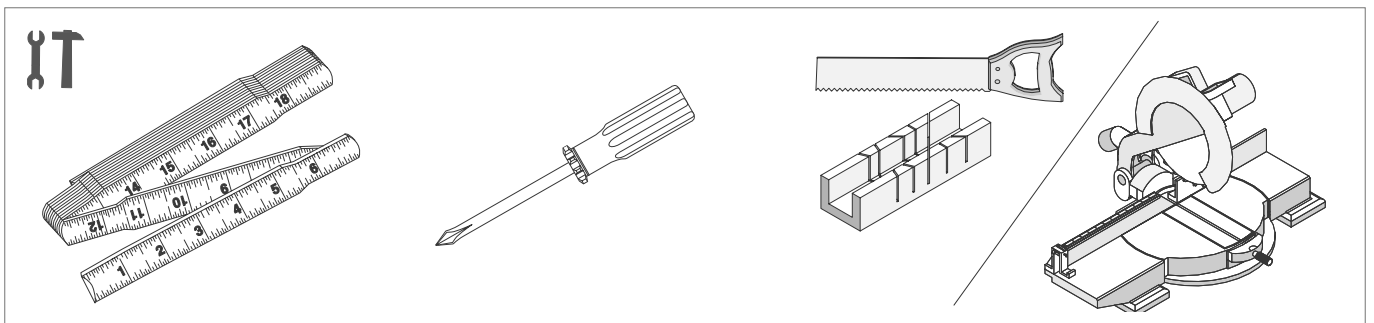

TĚSNÍCÍ LIŠTA RAUWALON PERFECT-LINE

Montážní návod

A1

A2

A3

POZNÁMKY:

POZNÁMKY:

Vezměte, prosím, v úvahu, že naše poradenství, resp. doporučení a návrhy technického řešení se zakládají především na technických parametrech našich produktů a na příslušných technických předpisech, vycházejí výhradně z Vámi poskytnutých orientačních informací a údajů o způsobu a místě zamýšleného použití, které REHAU, s.r.o. neměla možnost ani povinnost ověřit, a nelze je proto považovat za schválení použití předmětných produktů, ani za schválení způsobu jejich použití pro Vámi zamýšlený účel. Vhodnost použití našich produktů pro Vámi zamýšlený účel je proto na základě poskytnutého poradenství, resp. doporučení a návrhů technického řešení ještě třeba ověřit, popřípadě nechat schválit, s přihlédnutím ke konkrétním podmínkám použití. Dbejte, prosím, též na to, že při použití našich produktů musí být respektovány parametry uvedené v aktuálních Technických informacích pro použité produkty a pokyny pro jejich použití. Poradenství, resp. doporučení a návrhy technických řešení přiložené k tomuto sdělení jsou pro Vás poskytovány zdarma a ve smyslu Všeobecných dodacích a platebních podmínek REHAU, s.r.o., které najdete na <http://www.rehau.cz/vdp.shtml>.