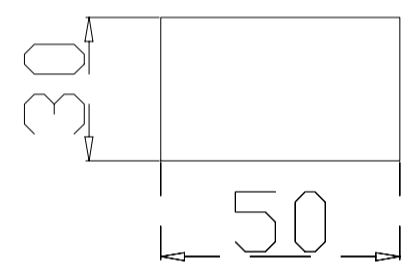

GRUPA II GROUP II

STELAŽ
STEEL LEGS
ST 201 E

MILA DESIGN

STOPA I FOOT

ST 201 E
* 700 - 800 mm