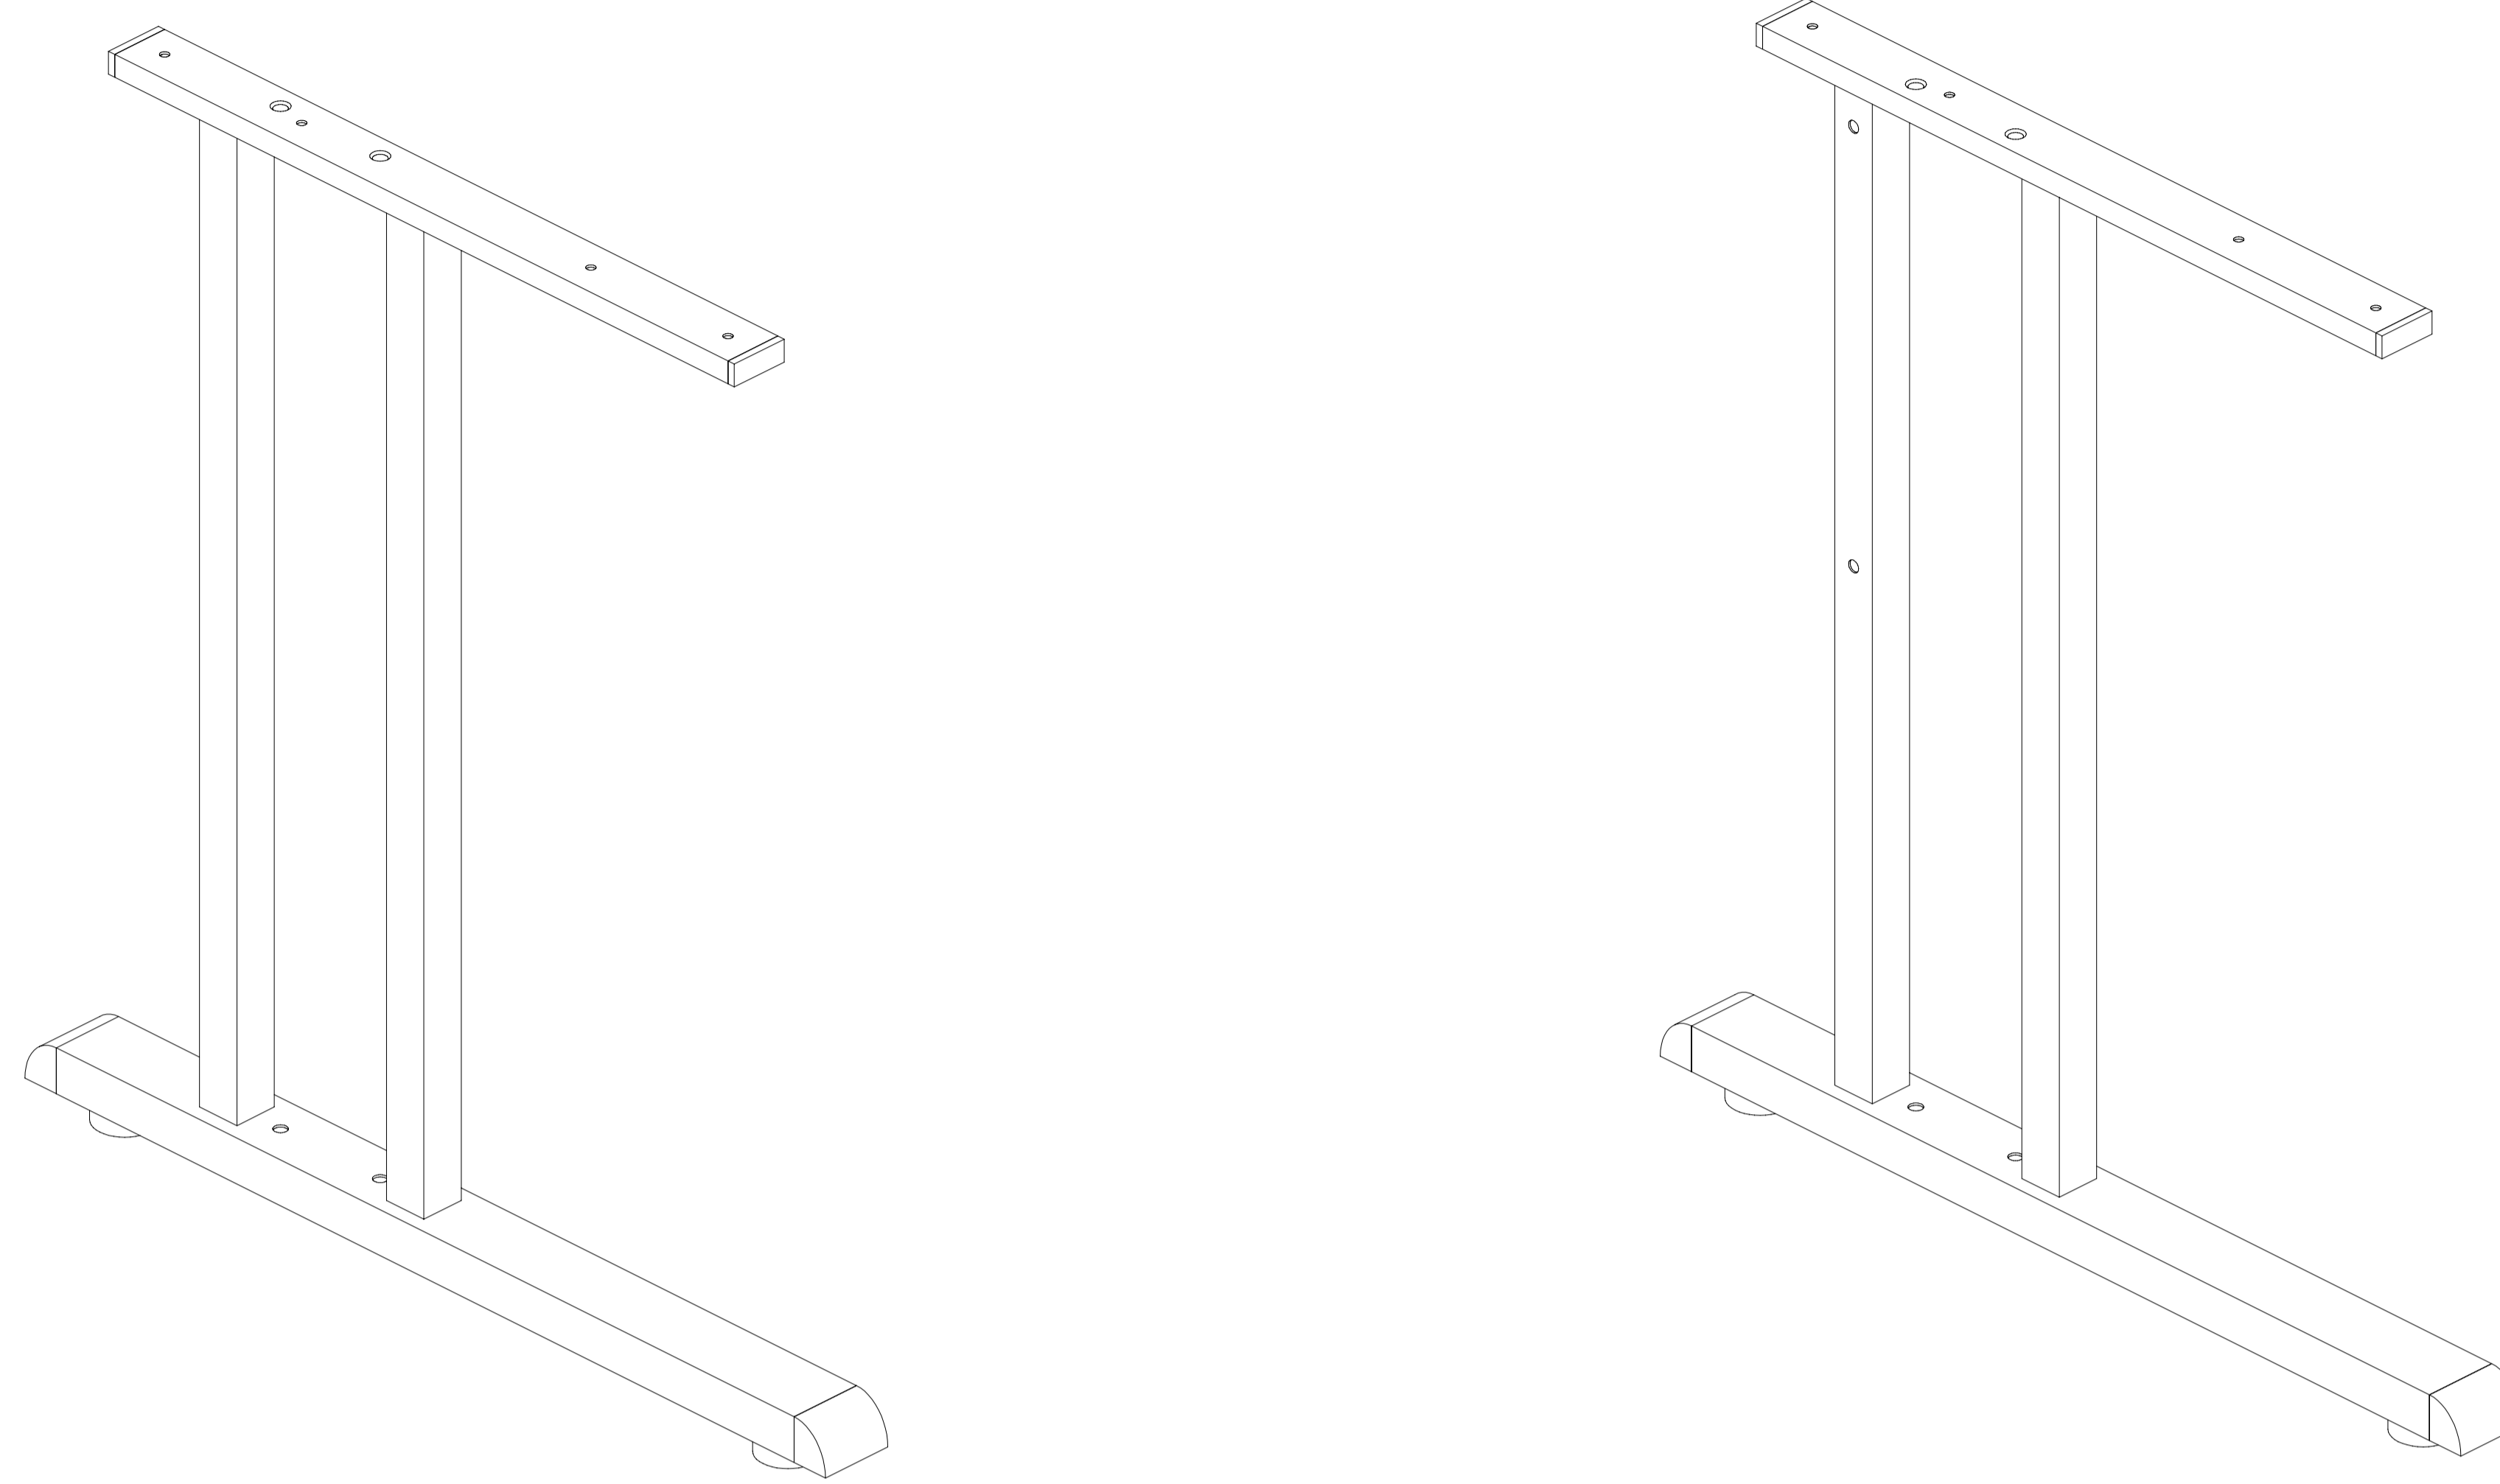

GRUPA II GROUP II

STELAŽ
STEEL LEGS
ST 201 E

MILA DESIGN

STOPA I FOOT

ST 201 E
* 700 - 800 mm