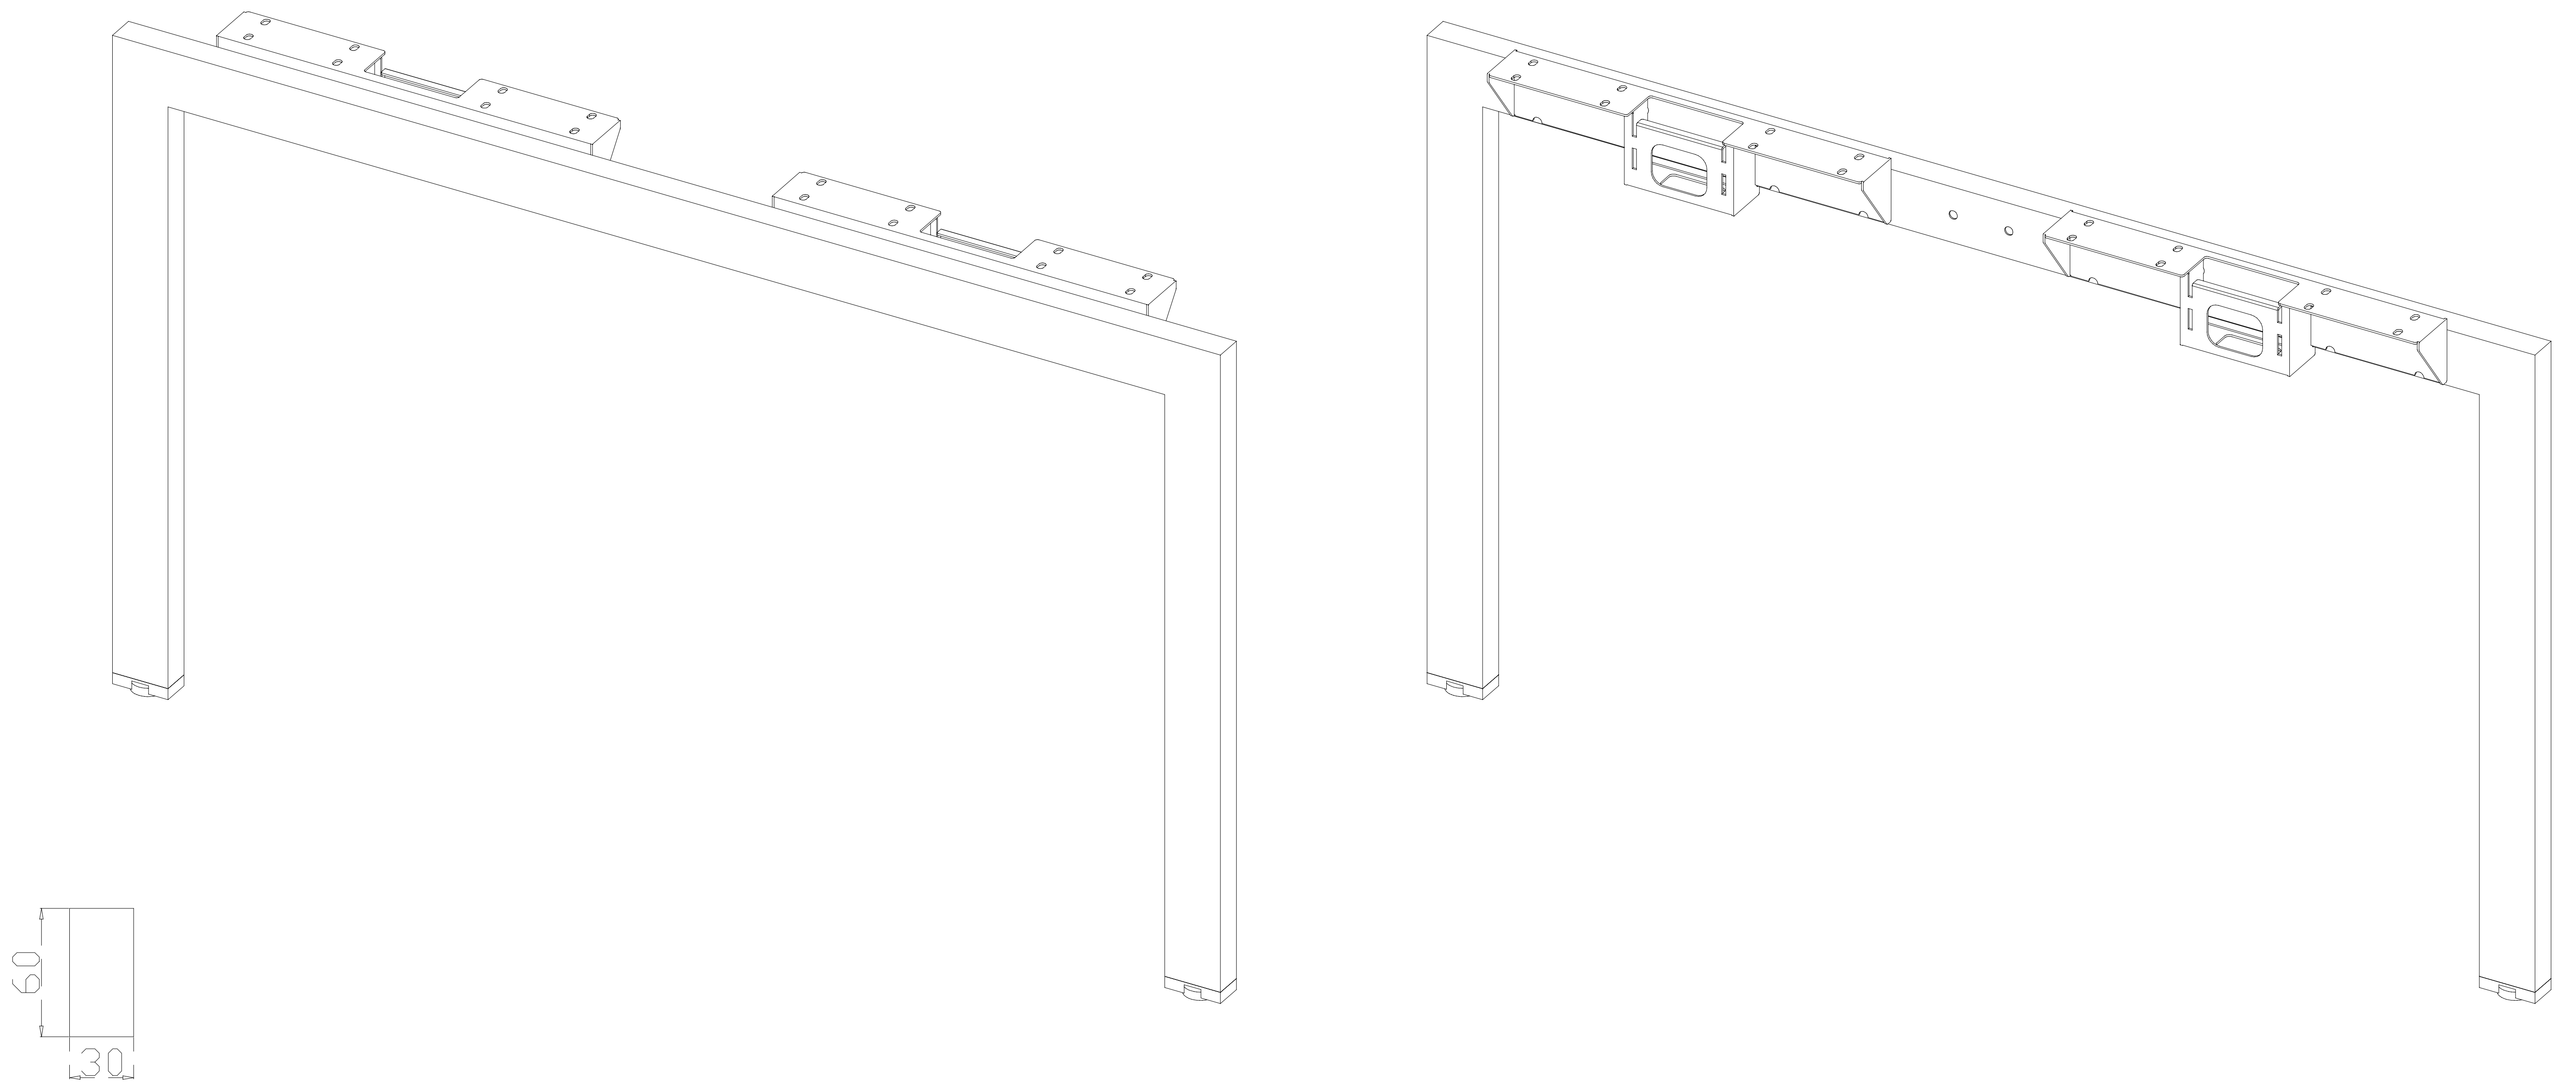

QUARK

STELAŻ PODWÓJNY
DOUBLE STEEL LEGS
Q 7212, Q 7214, Q 7216

MILA DESIGN

Q 7212
* 1200 mm

Q 7214
* 1400 mm

Q 7216
* 1600 mm