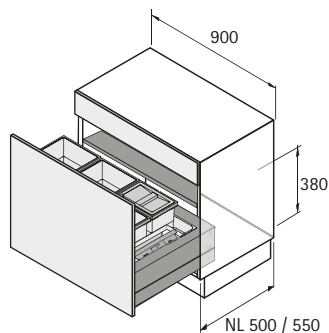

## Base 900 pro ArciTech

- ▶ Pro šířku korpusu 900 mm

Sada obsahuje:

- ▶ 1 ks rám
- ▶ 1 ks víko včetně podpěrek polic
- ▶ 2 ks nádoba  20l
- ▶ 2 ks, nádoba  10l, z toho jedna s víkem
- ▶ 1 zametací sada, červený plast
- ▶ 2 ks miska na kuchyňské náčiní, plast šedý
- ▶ 5 ks dělicí příčka, plast šedý

Jmenovitá délka mm	Obj. č.	Balení
500	9 208 778	1 sada
550	9 208 785	1 sada