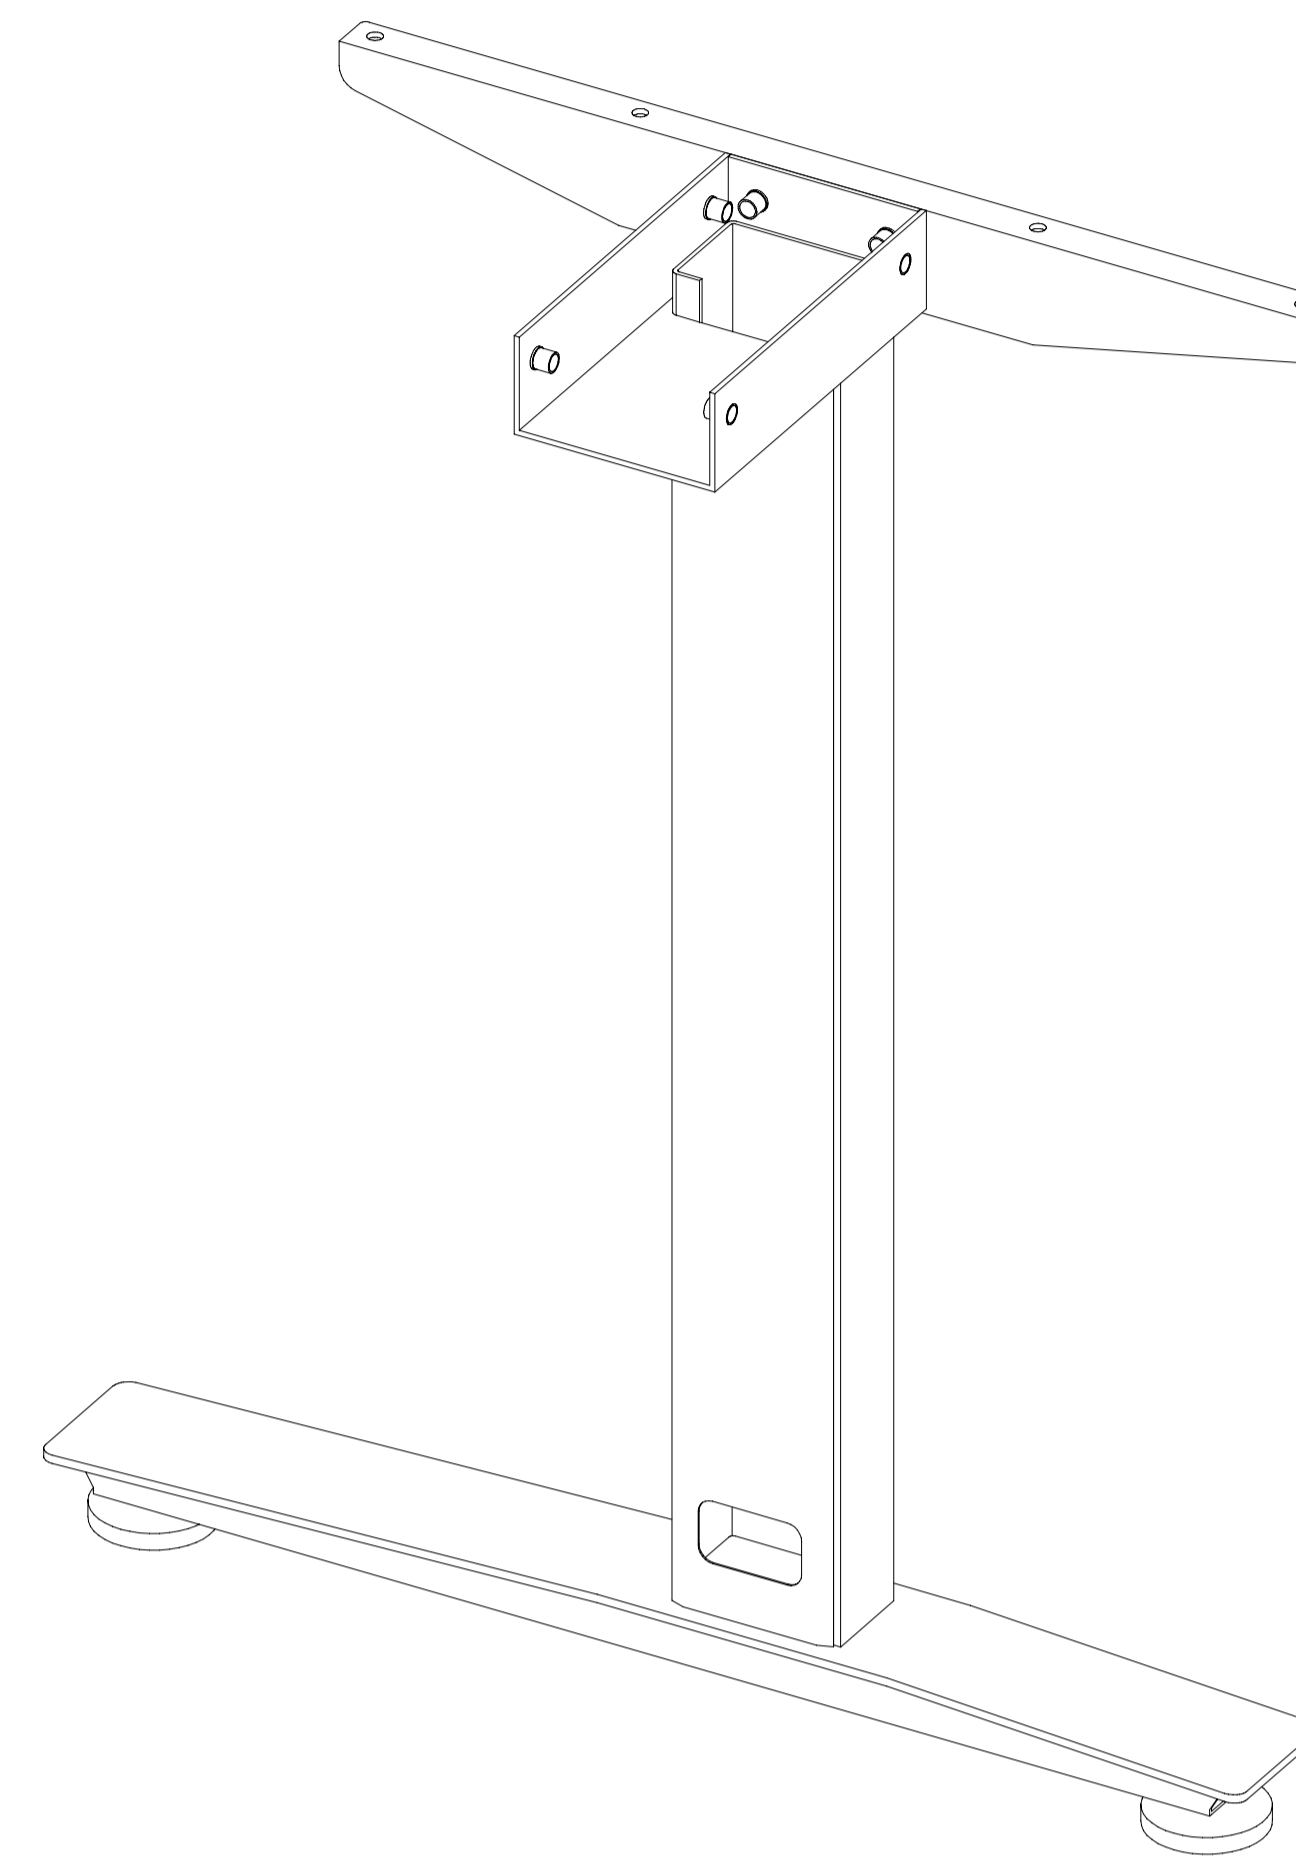

LINEAR

STELAŽ
STEEL LEGS
LN 3603

MILA DESIGN

LN 3603
* 600 mm