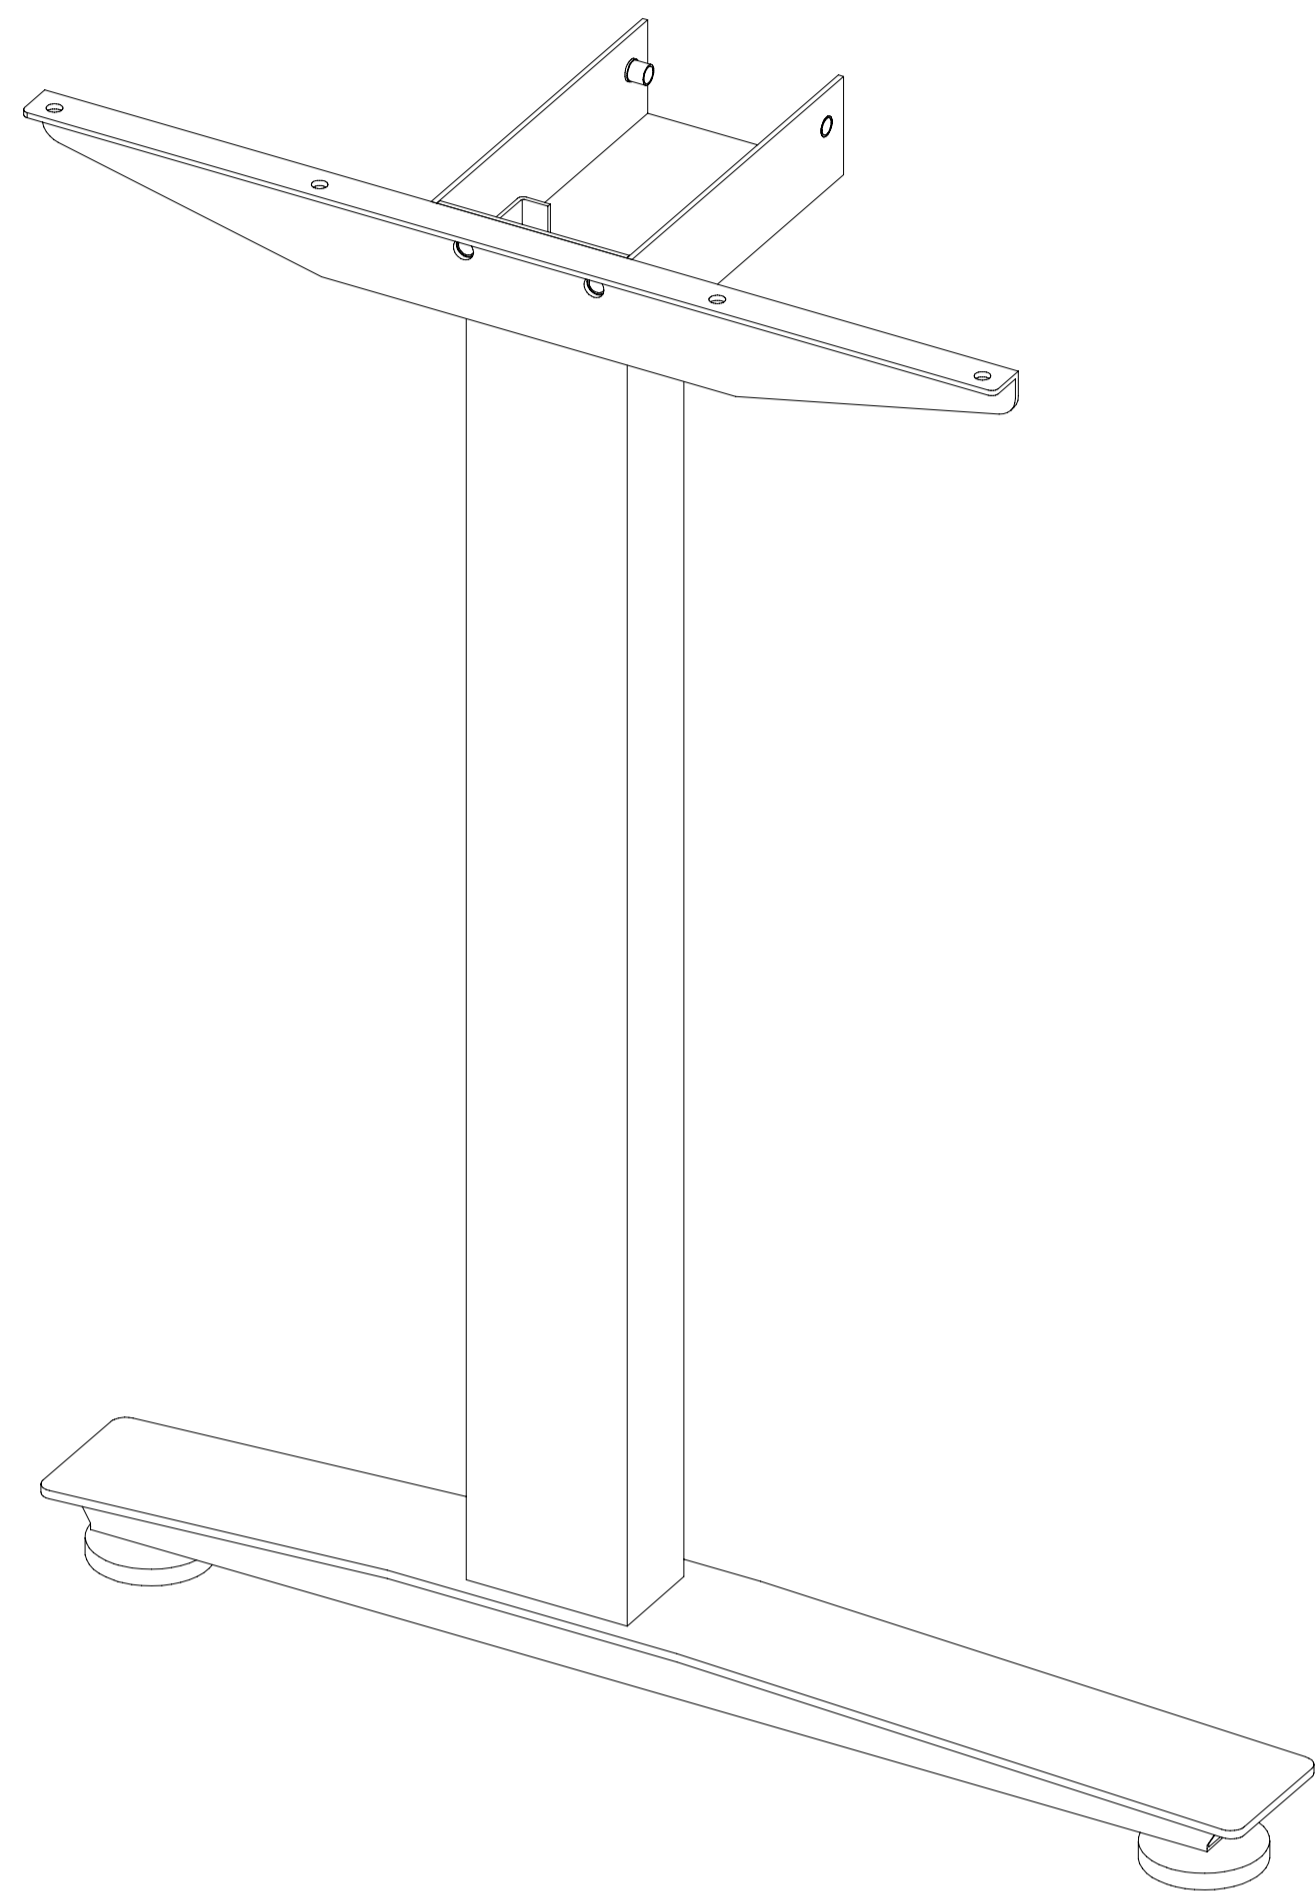

LINEAR

STELAŽ
STEEL LEGS
LN 3603

MILA DESIGN

LN 3603
* 600 mm