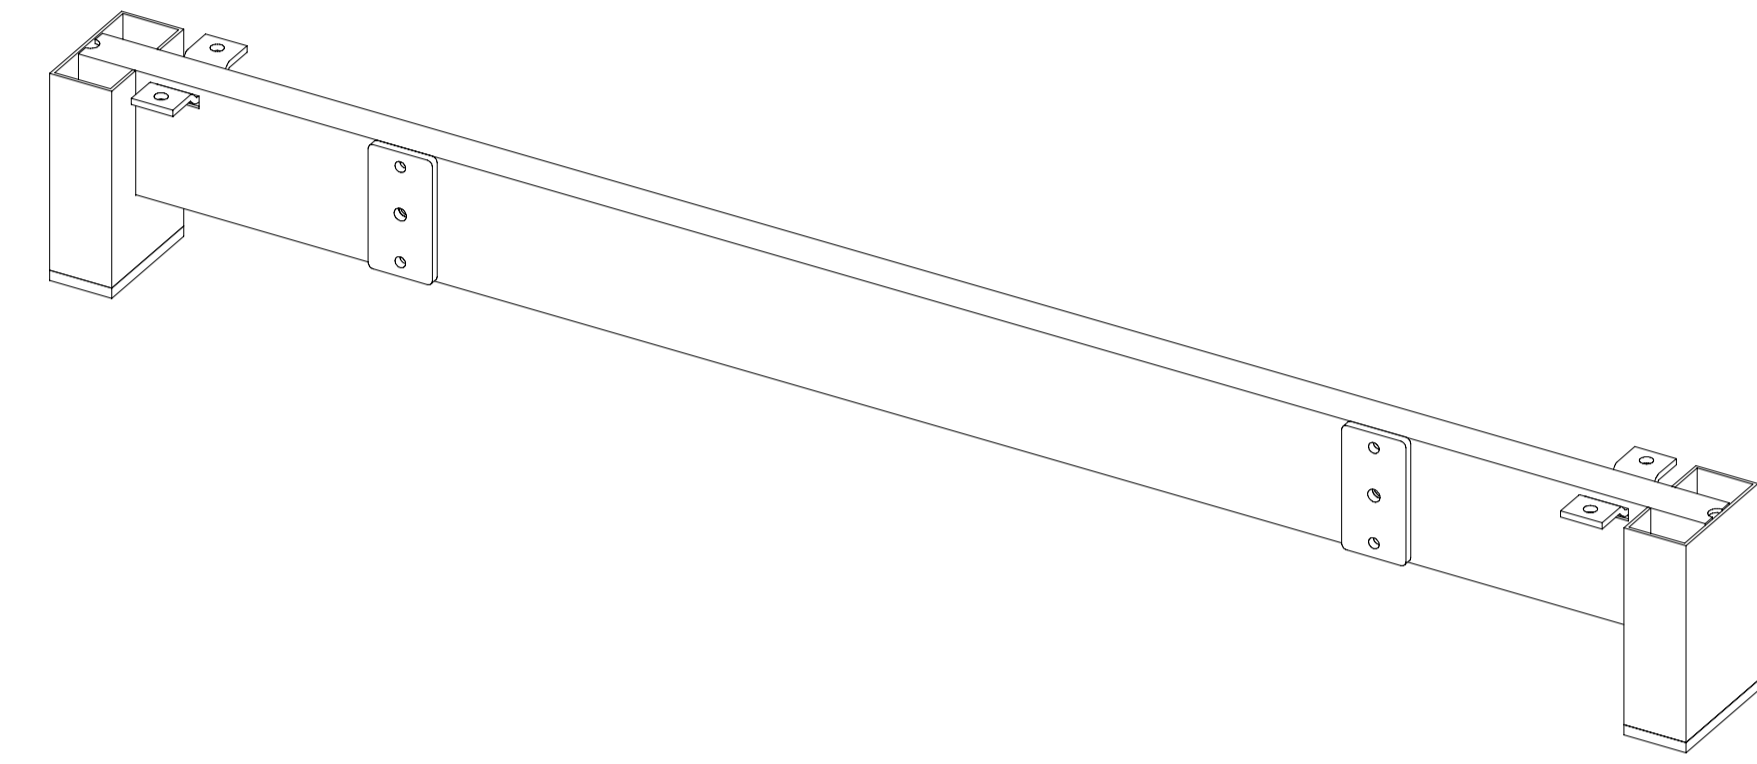

# MOBILAR

STELAŻ PODPIERAJĄCY  
SUPPORTING LEG  
M 6306-K, M 6307-K, M 6308-K

# MILA DESIGN

M 6306-K  
\* 600 mm

M 6307-K  
\* 700 mm

M 6308-K  
\* 800 mm