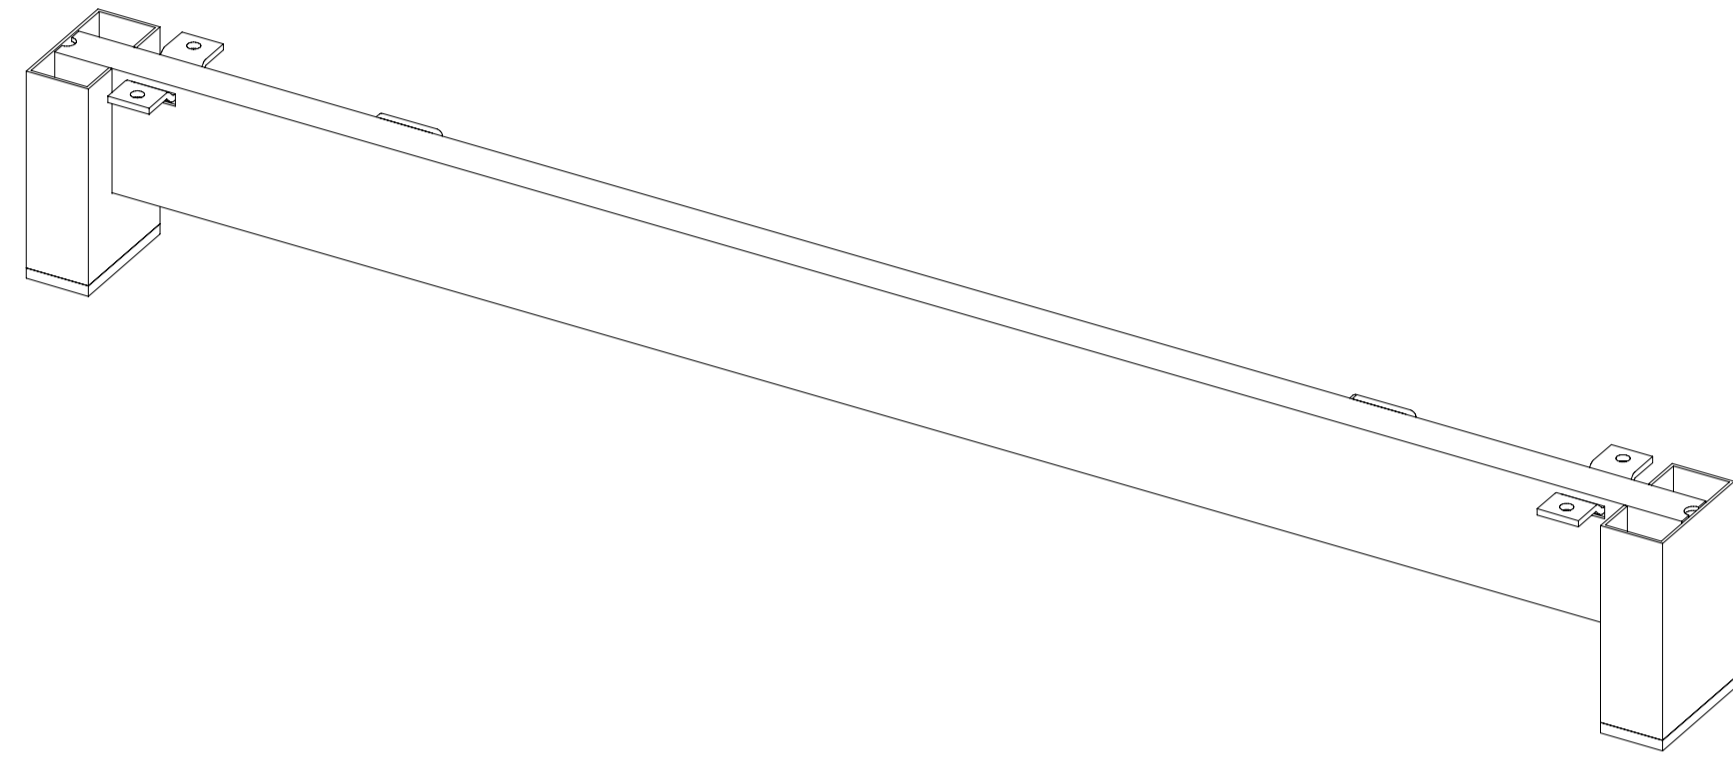

# MOBILAR

STELAŻ PODPIERAJĄCY  
SUPPORTING LEG  
M 6306-K, M 6307-K, M 6308-K

# MILA DESIGN

M 6306-K  
\* 600 mm

M 6307-K  
\* 700 mm

M 6308-K  
\* 800 mm