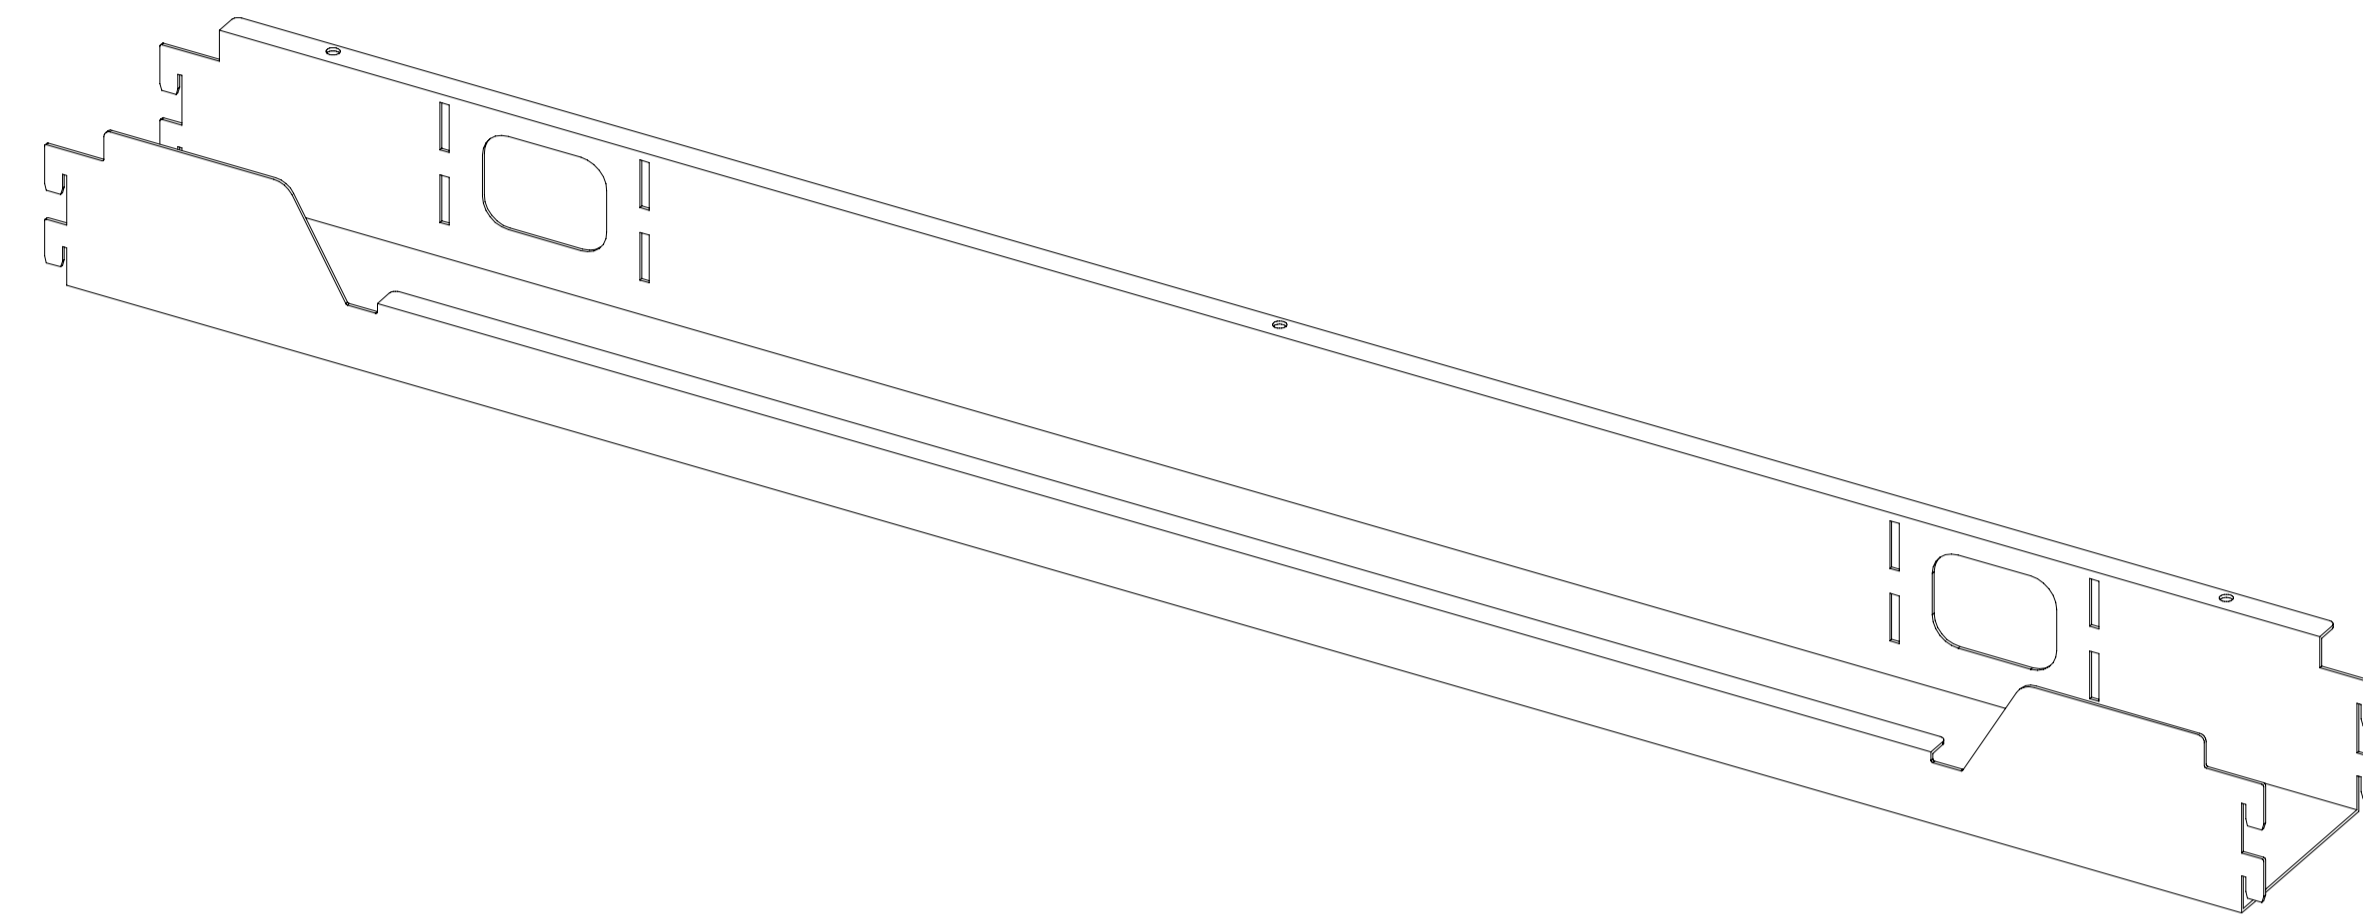

GRUPA VII GROUP VII

KANAŁ KABLOWY
CABLE CHANNEL
ST 951 / 08, ST 951 / 10,
ST 951 / 12, ST 951 / 14

MILA DESIGN

ST 951 / 08
* 800 mm

ST 951 / 10
* 1000 mm

ST 951 / 12
* 1200 mm

ST 951 / 14
* 1400 mm