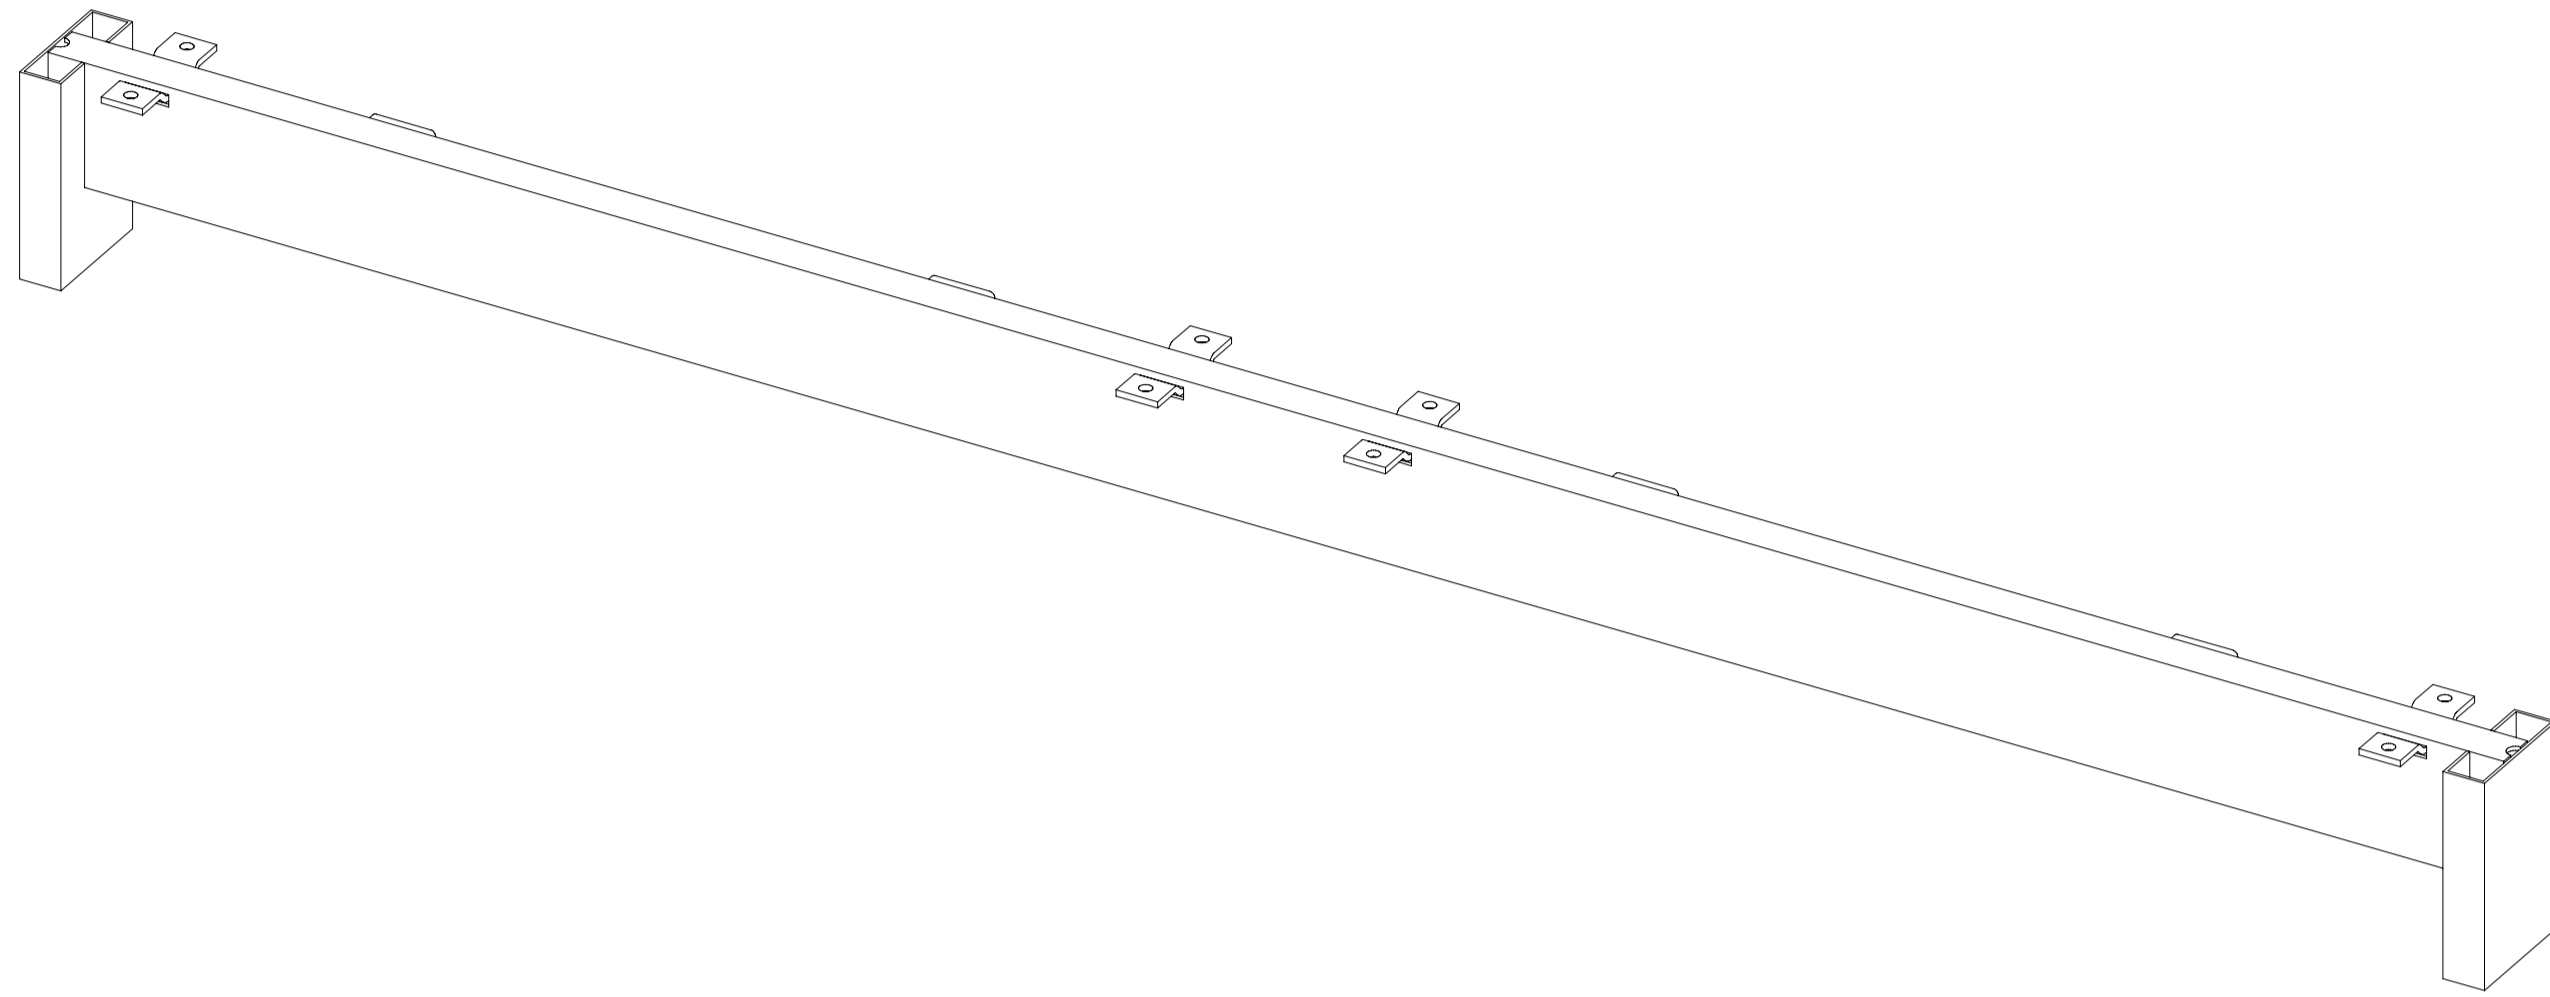

MOBILAR

STELAŻ PODPIERAJĄCY PODWÓJNY
DOUBLE SUPPORTING LEG
M 6212-K, M 6214-K, M 6216-K

MILA DESIGN

M 6212-K
* 1200 mm

M 6214-K
* 1400 mm

M 6216-K
* 1600 mm