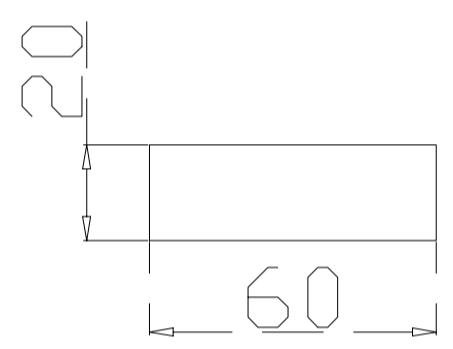

MOBILAR

STELAŻ PODPIERAJĄCY PODWÓJNY
DOUBLE SUPPORTING LEG
M 6212-K, M 6214-K, M 6216-K

MILA DESIGN

M 6212-K
* 1200 mm

M 6214-K
* 1400 mm

M 6216-K
* 1600 mm