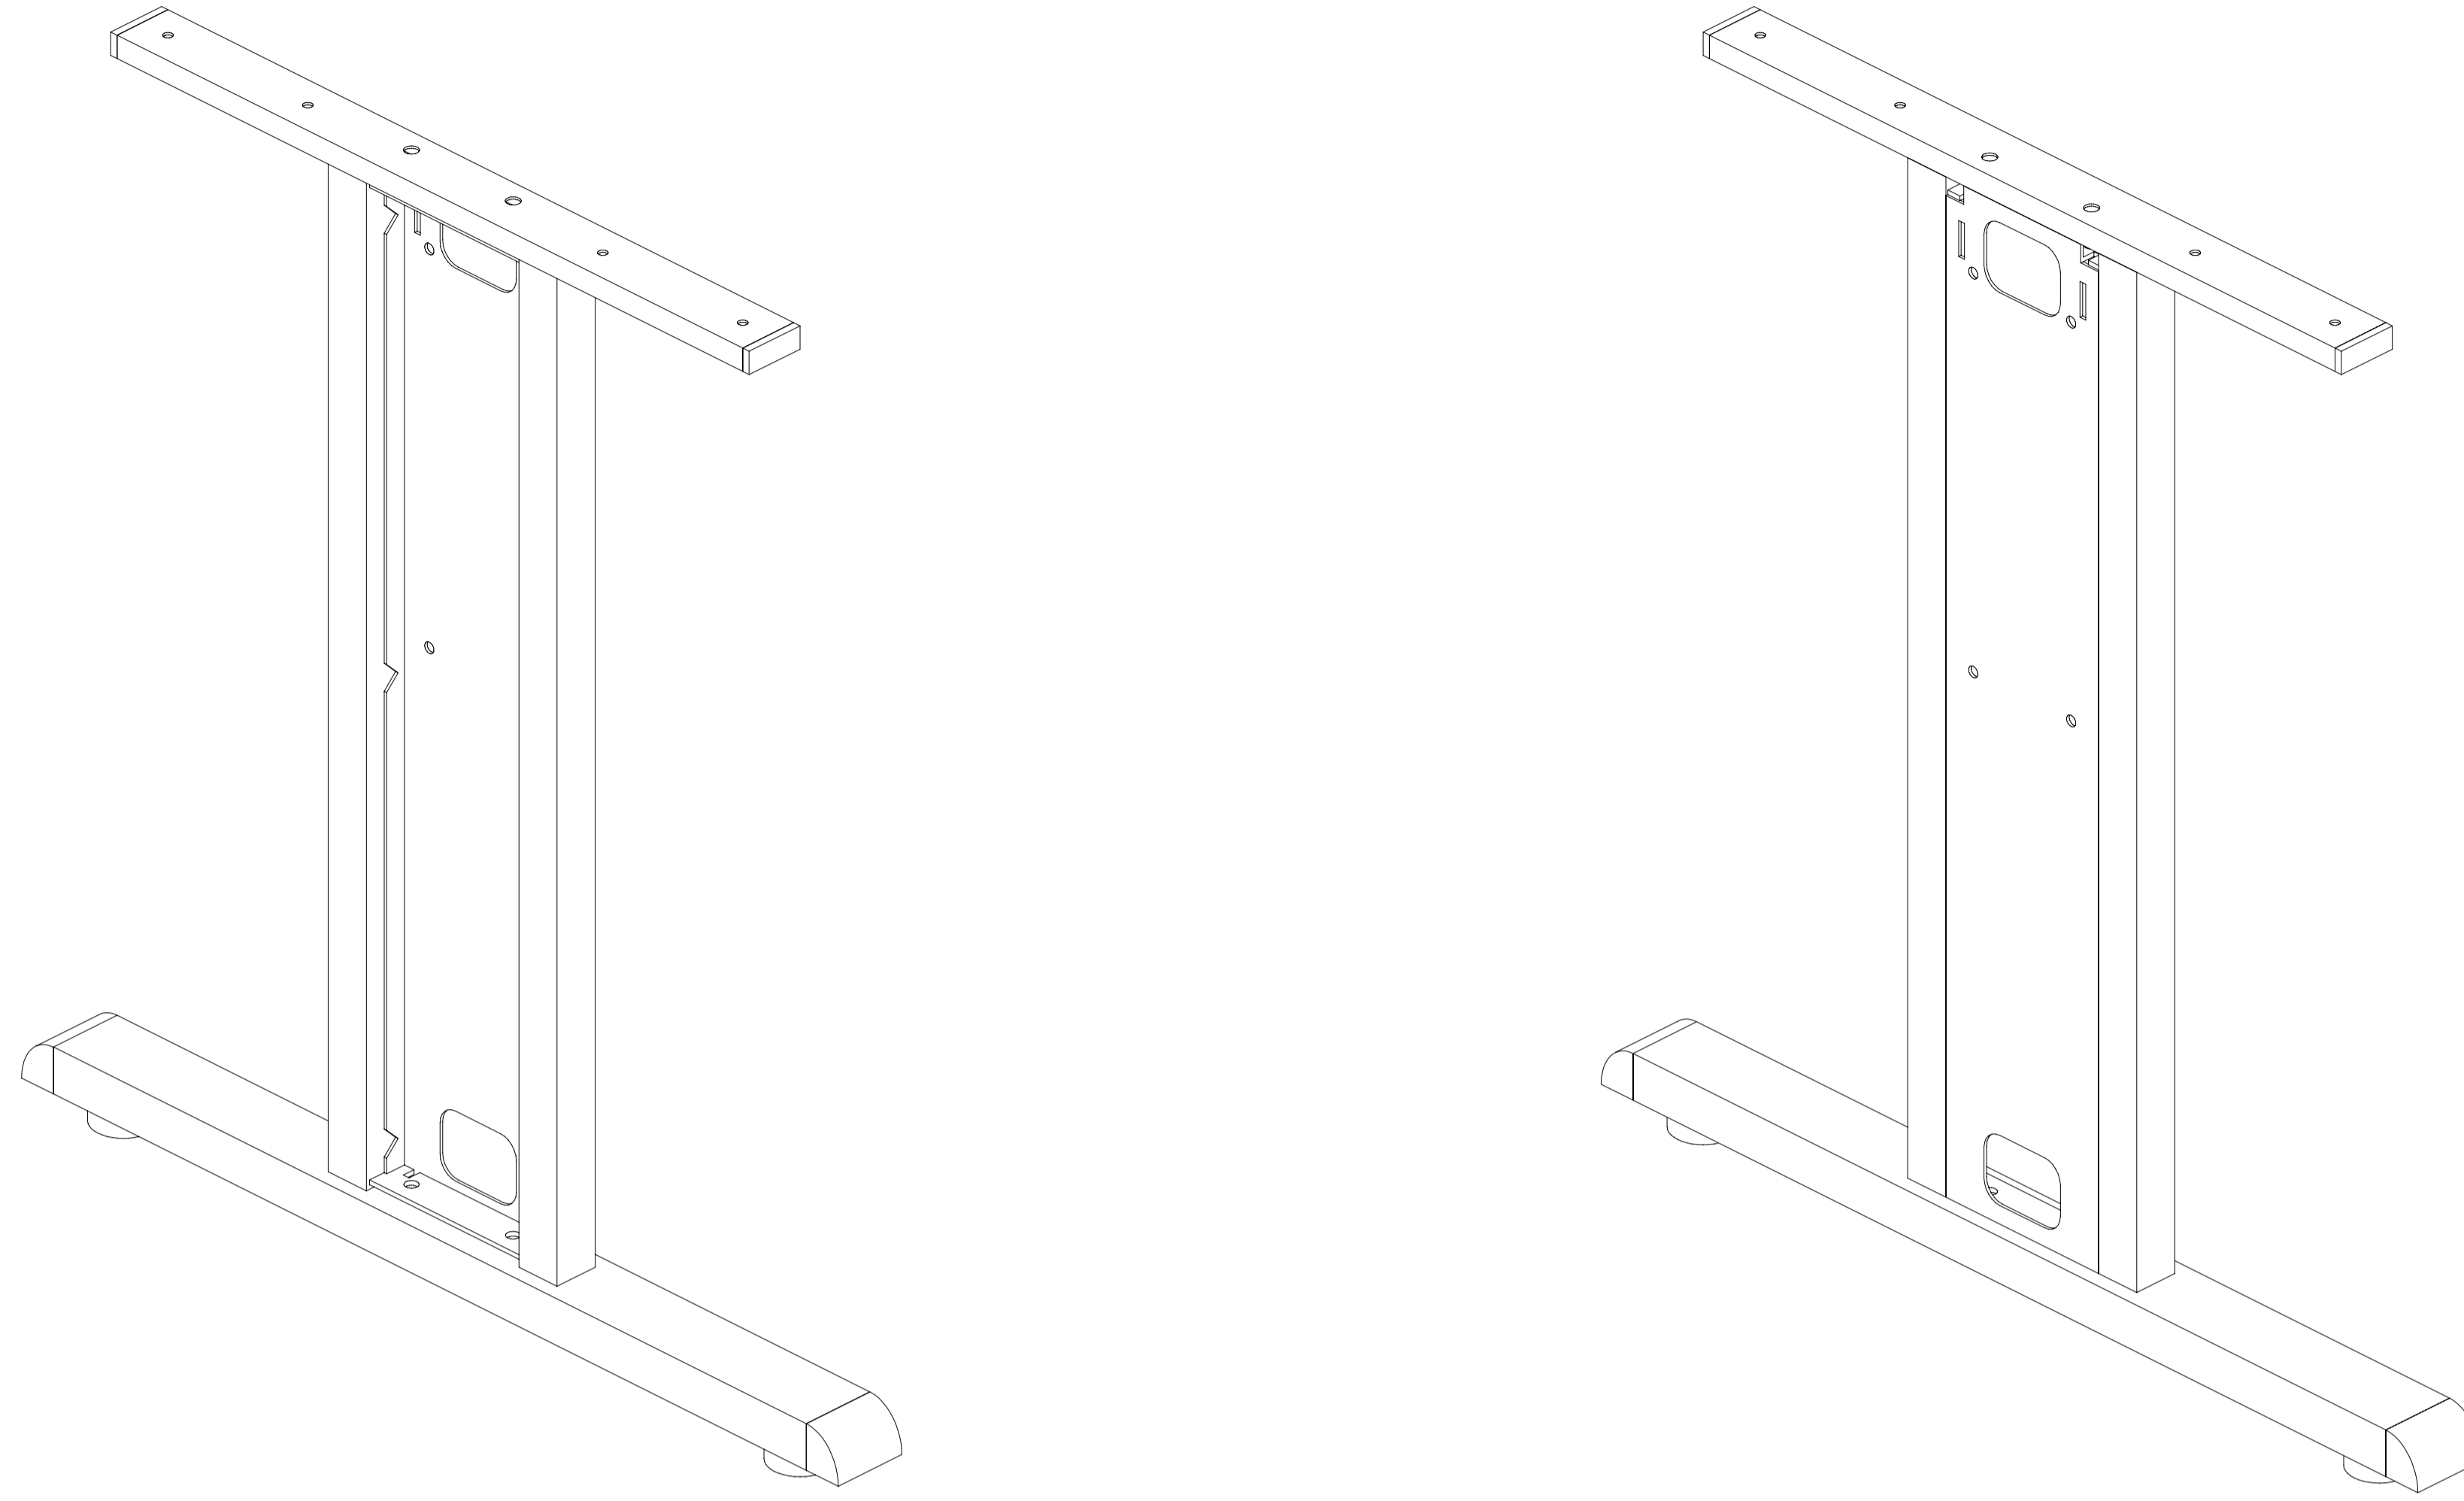

GRUPA I GROUP I

STELAŻ
STEEL LEGS
ST 202

MILA DESIGN

STOPA | FOOT

ST 202
* 700 - 800 mm