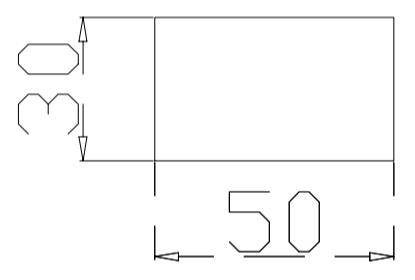

GRUPA I GROUP I

STELAŻ
STEEL LEGS
ST 202

MILA DESIGN

STOPA | FOOT

ST 202
* 700 - 800 mm