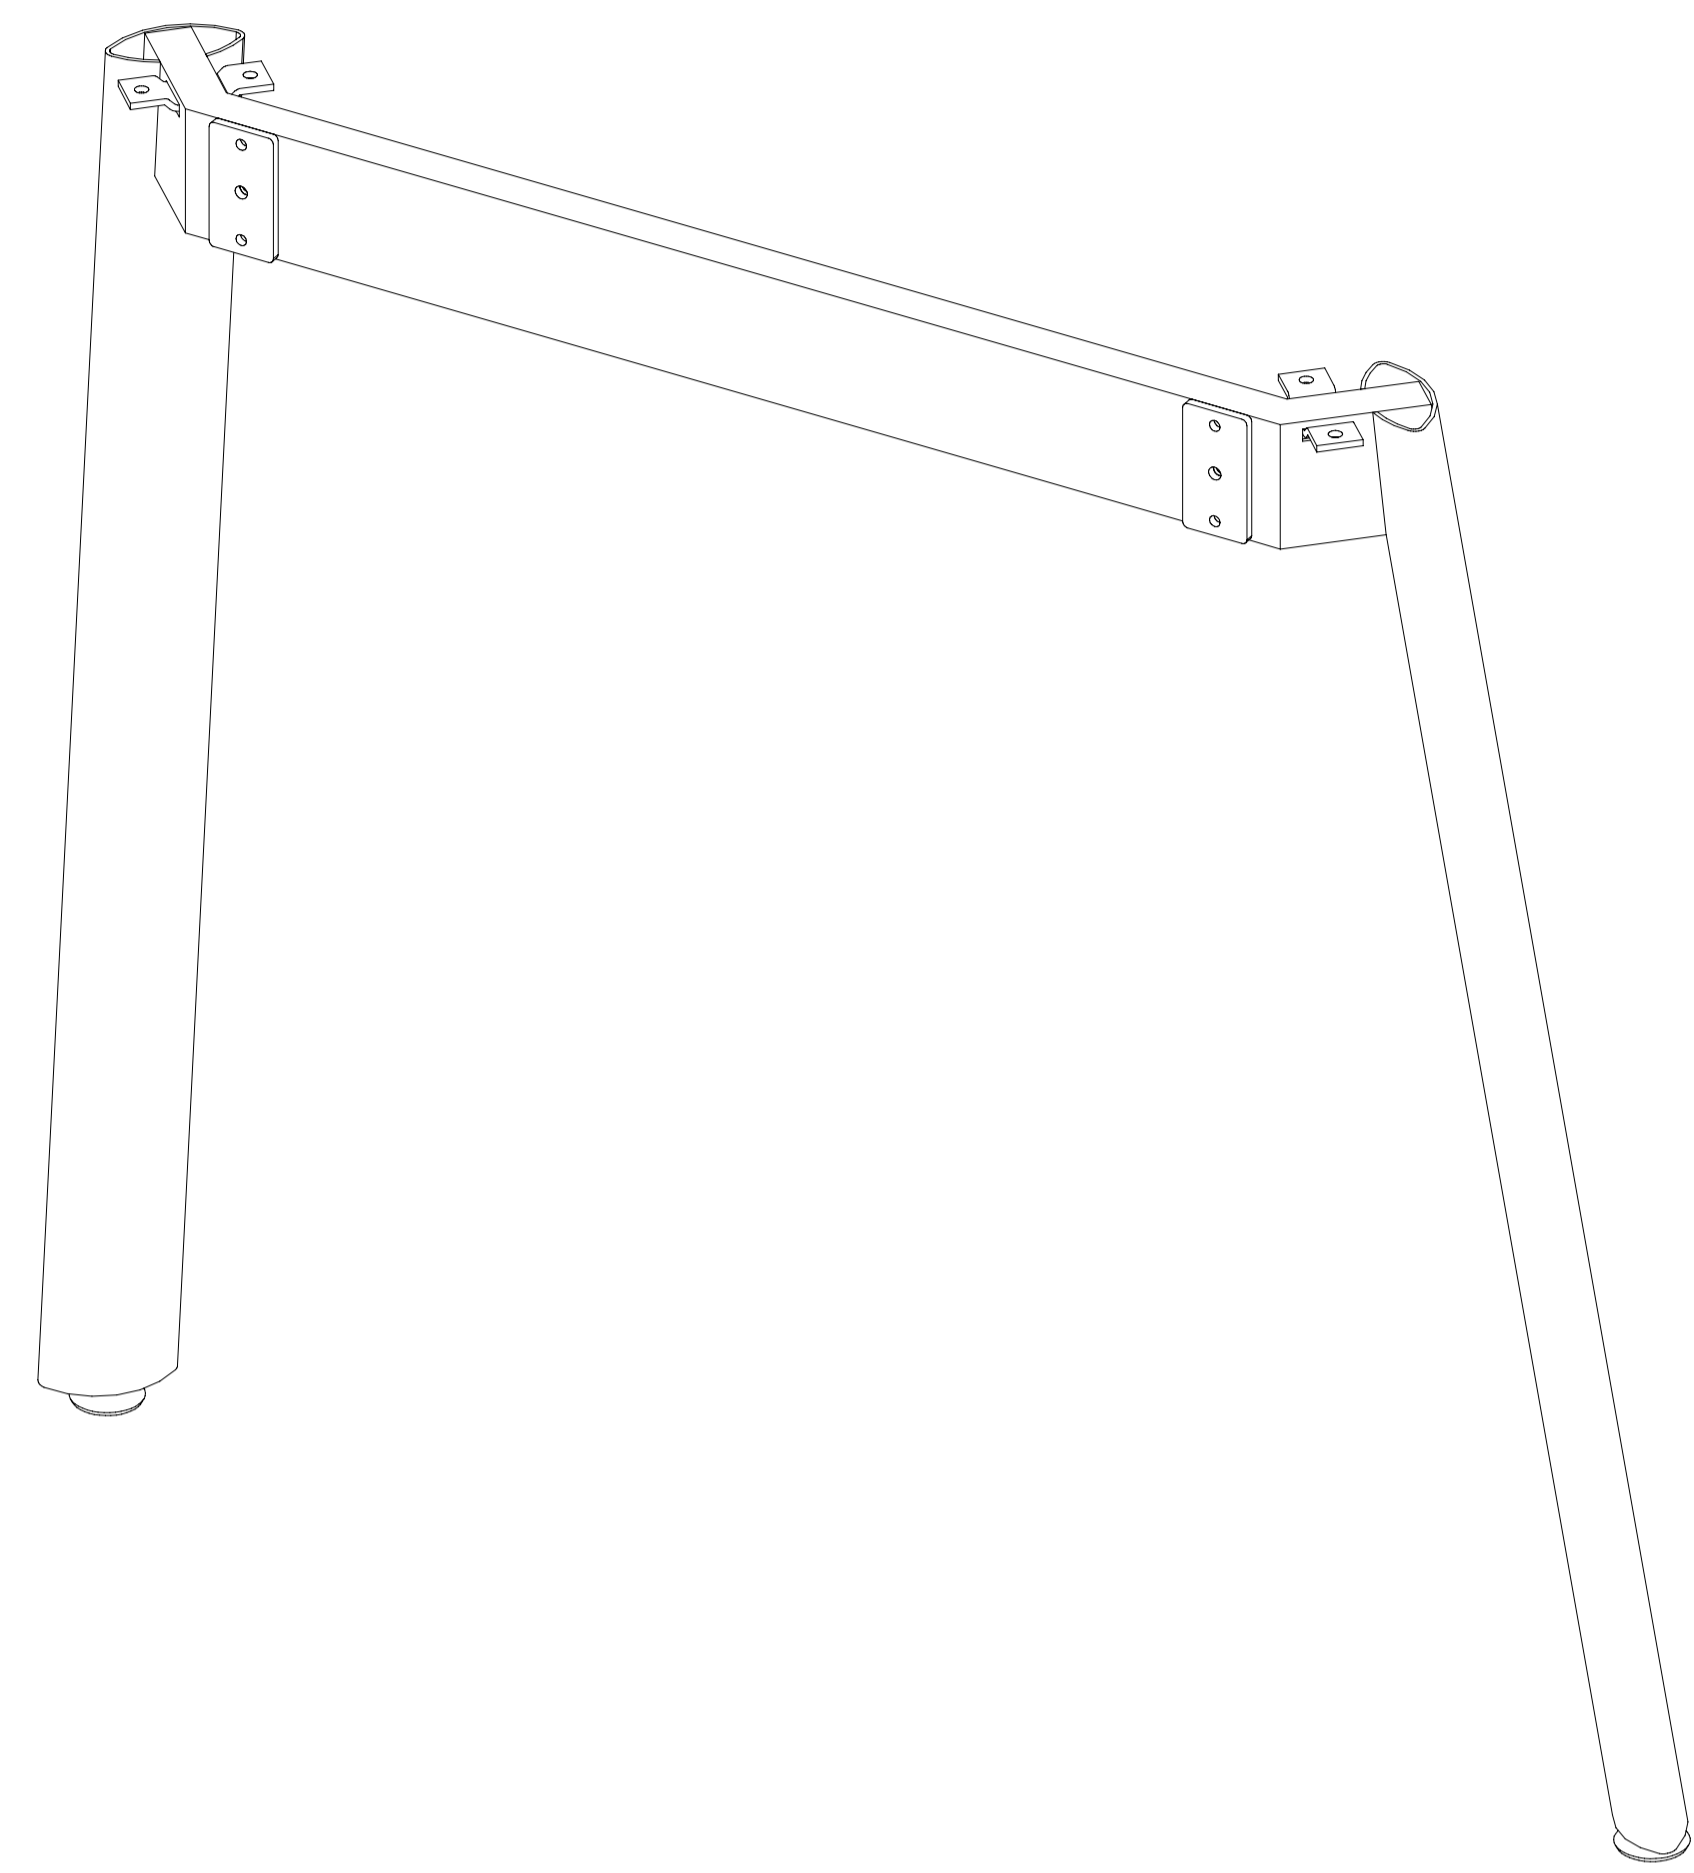

MOBILAR

STELAŽ
STEEL LEGS
M 6306E-SL, M 6307E-SL, M 6308E-SL

MILA DESIGN

M 6306E-SL
* 600 mm

M 6307E-SL
* 700 mm

M 6308E-SL
* 800 mm