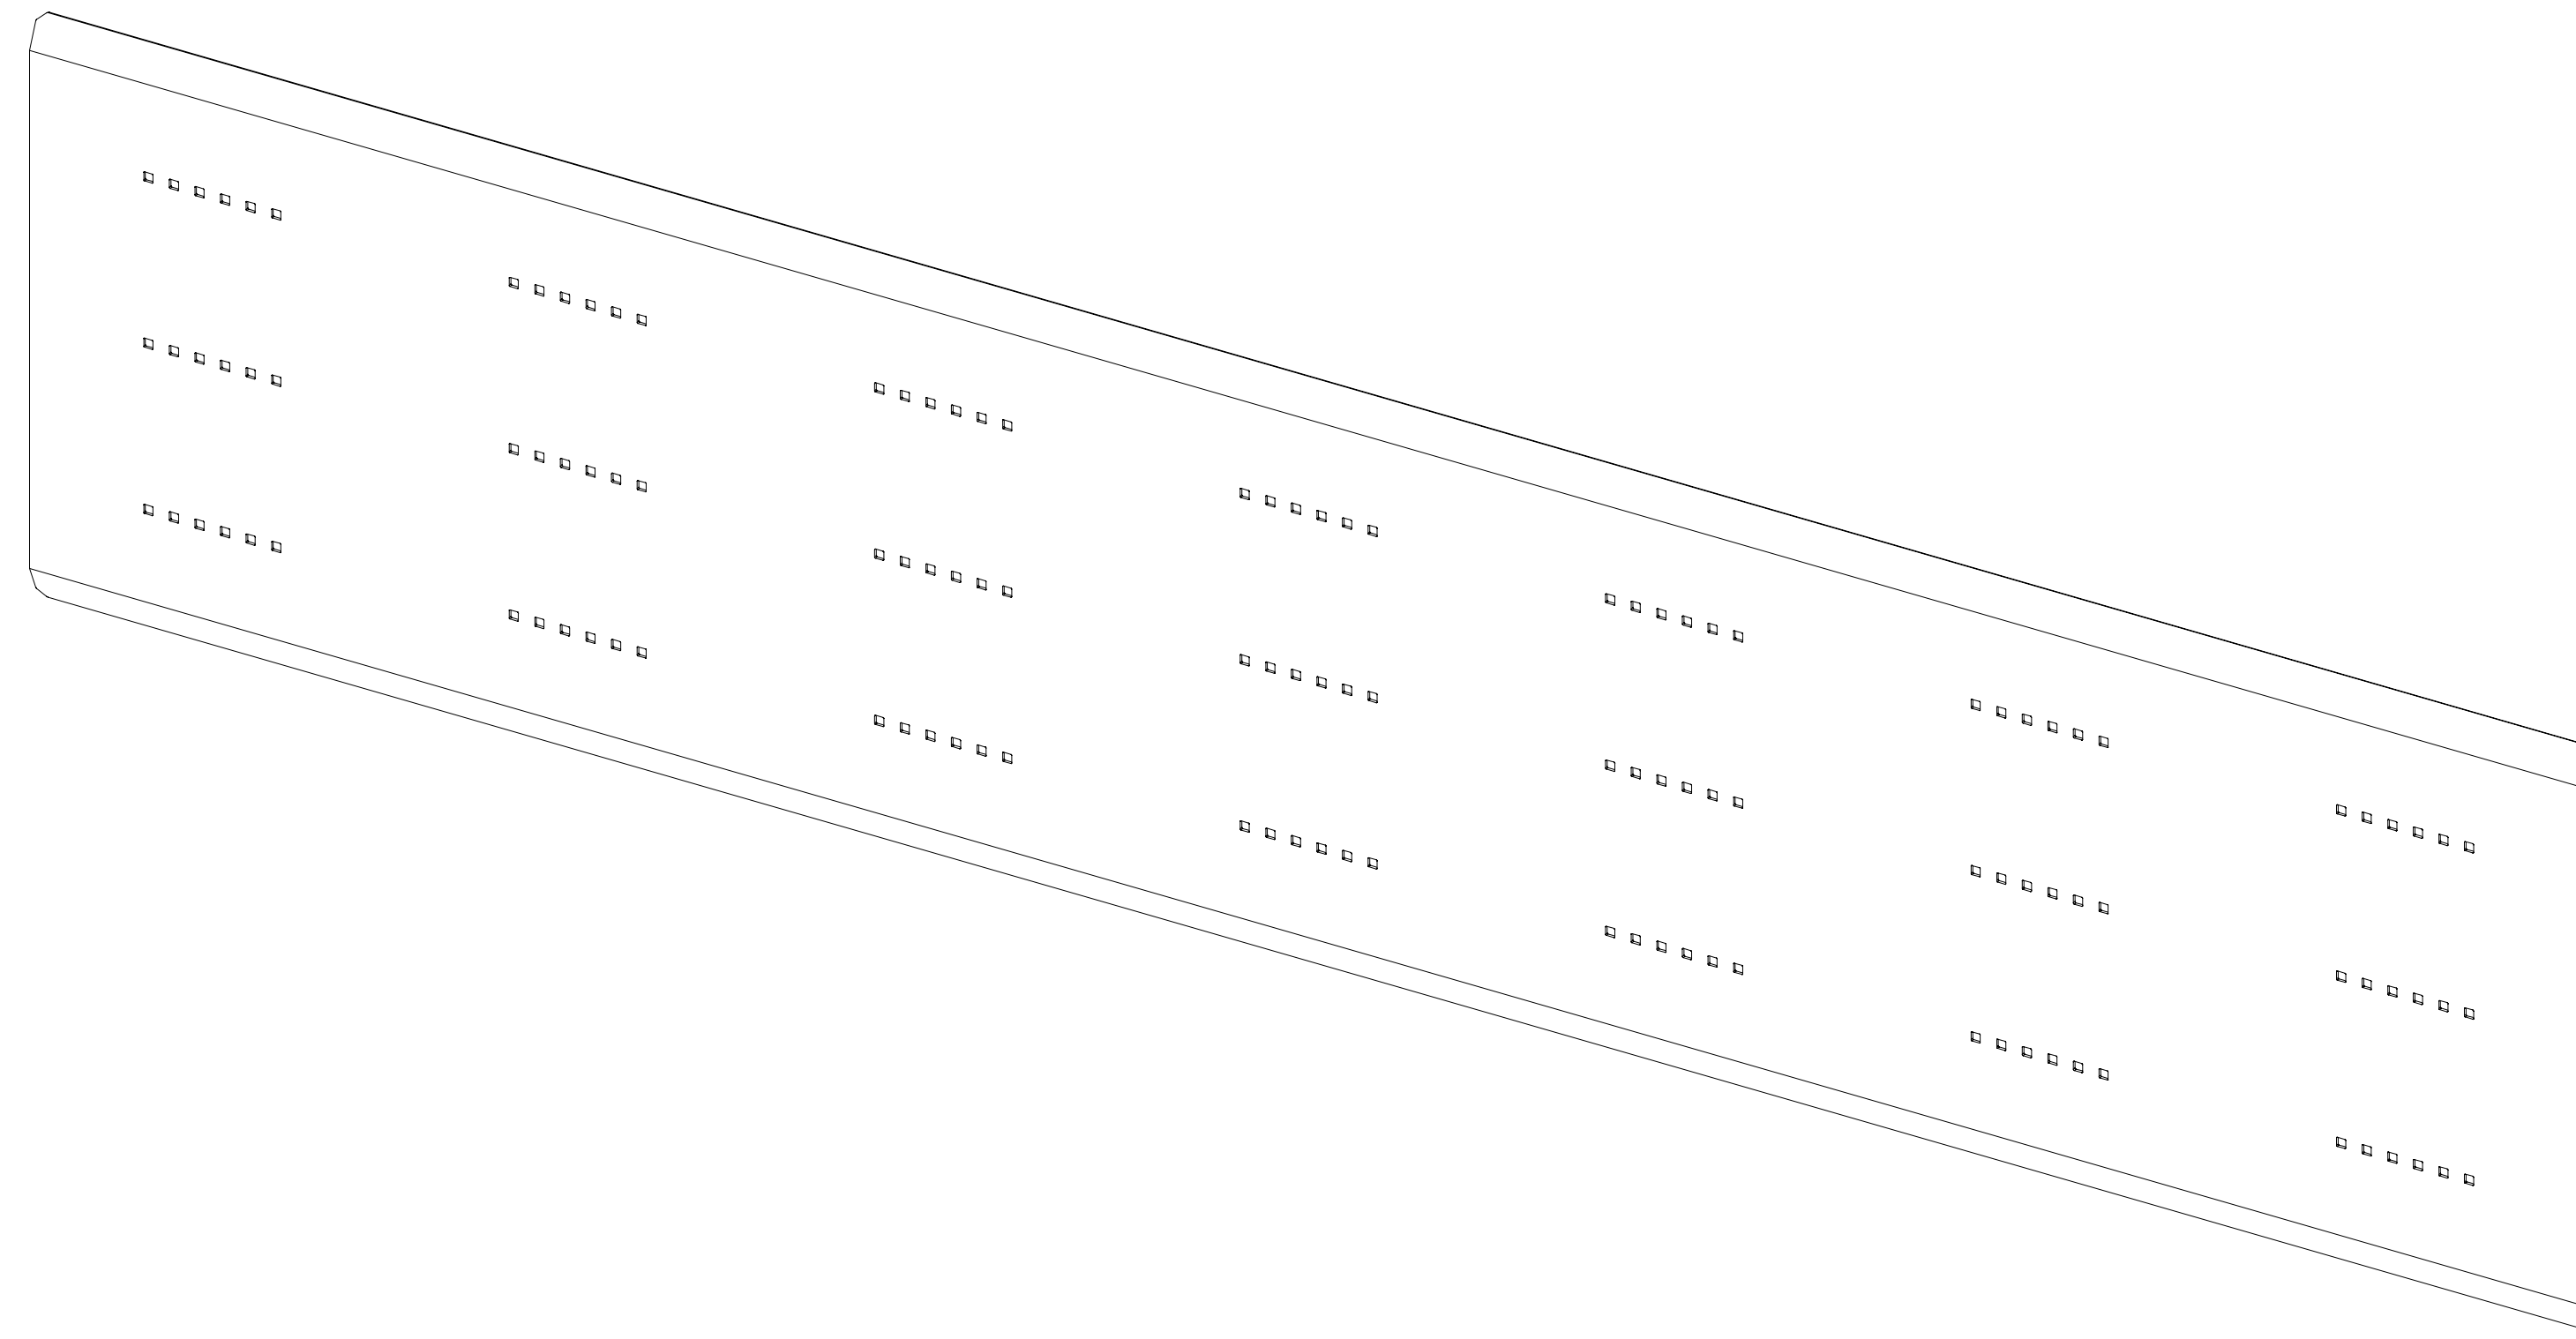

QUANTUM

OSŁONA BIURKA
MODESTY PANEL
Q 365, Q 366, Q 367

MILA DESIGN

Q 365
* 1400 mm

Q 366
* 1600 mm

Q 367
* 1800 mm