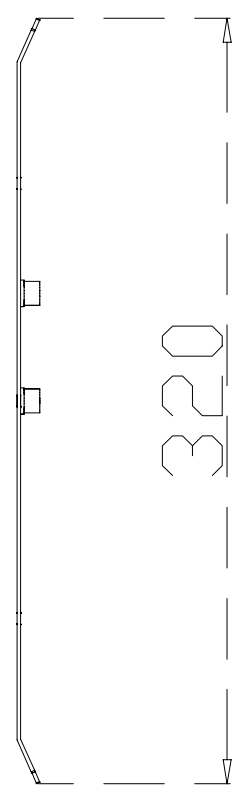

QUANTUM

OSŁONA BIURKA
MODESTY PANEL
Q 365, Q 366, Q 367

MILA DESIGN

Q 365
* 1400 mm

Q 366
* 1600 mm

Q 367
* 1800 mm